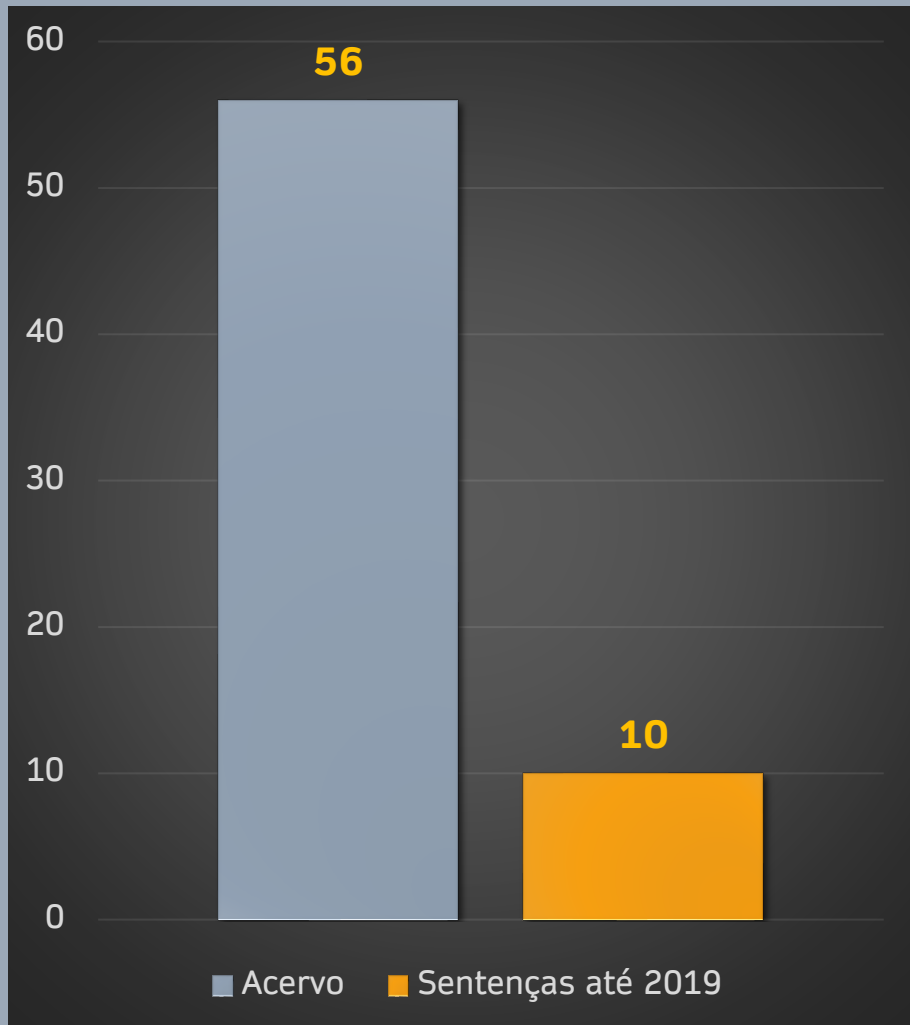

Meta 8 de 2020

RESULTADO ATÉ AGOSTO

*Feminicídio distribuído até 2018 e
Violência doméstica (incluindo
medidas protetivas) distribuída
até 2019.*

META 8 DE 2020

1º GRAU - FEMINICÍDIO

Esse segmento precisa julgar pelo menos 16 ações de feminicídio até dezembro para cumprir a Meta 8 de 2020.

META 8 DE 2020

2º GRAU - FEMINICÍDIO

META 8 DE 2020

1º GRAU - VDM

Esse segmento precisa julgar pelo menos 9 mil ações de violência doméstica (incluindo medidas protetivas) até dezembro para cumprir a Meta 8 de 2020.

META 8 DE 2020

2º GRAU - VDM

Esse segmento precisa julgar pelo menos 12 ações de violência doméstica (incluindo medidas protetivas) até dezembro para cumprir a Meta 8 de 2020.