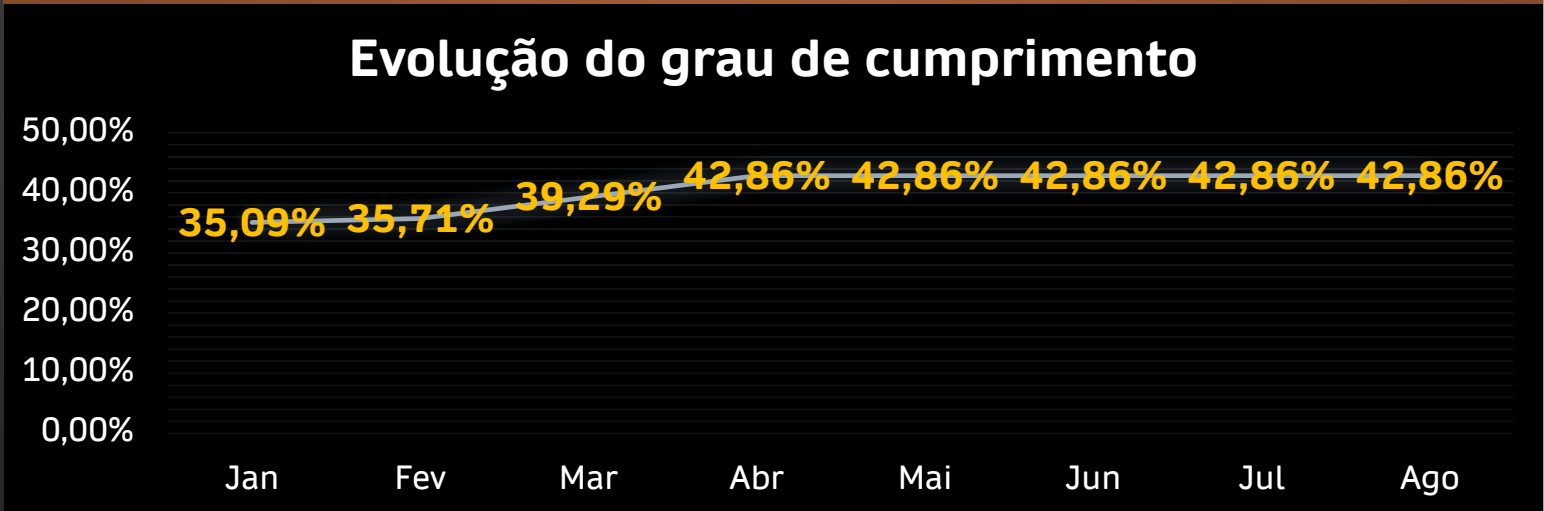

Meta 8 de 2020

RESULTADO ATÉ AGOSTO

*Feminicídio distribuído até 2018 e
Violência doméstica (incluindo
medidas protetivas) distribuída
até 2019.*

META 8 DE 2020

1º GRAU - FEMINICÍDIO

Esse segmento precisa julgar pelo menos 16 ações de feminicídio até dezembro para cumprir a Meta 8 de 2020.

META 8 DE 2020

2º GRAU - FEMINICÍDIO

META 8 DE 2020

1º GRAU - VDM

Esse segmento precisa julgar pelo menos 9 mil ações de violência doméstica (incluindo medidas protetivas) até dezembro para cumprir a Meta 8 de 2020.