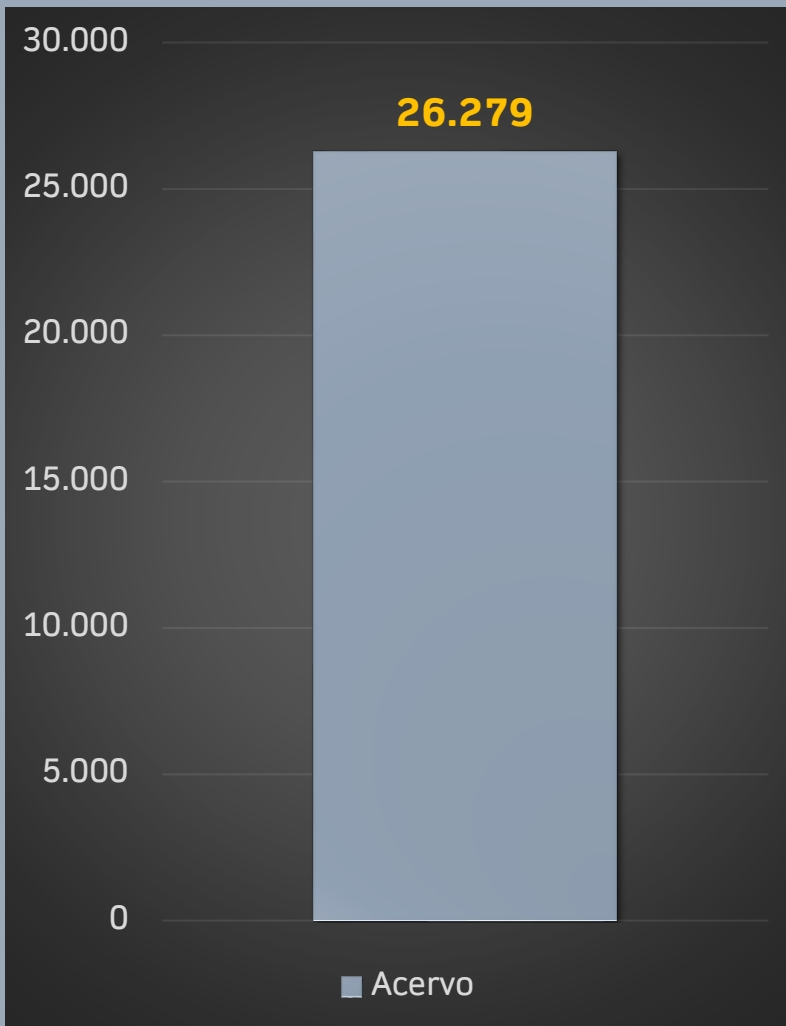

Meta 8 de 2020

RESULTADO ATÉ AGOSTO

*Feminicídio distribuído até 2018 e
Violência doméstica (incluindo
medidas protetivas) distribuída
até 2019.*

META 8 DE 2020

1º GRAU - FEMINICÍDIO

Esse segmento precisa julgar pelo menos 16 ações de feminicídio até dezembro para cumprir a Meta 8 de 2020.

META 8 DE 2020

2º GRAU - FEMINICÍDIO

META 8 DE 2020

1º GRAU - VDM

Esse segmento precisa julgar pelo menos 9 mil ações de violência doméstica (incluindo medidas protetivas) até dezembro para cumprir a Meta 8 de 2020.

META 8 DE 2020

2º GRAU - VDM

Esse segmento precisa julgar pelo menos 12 ações de violência doméstica (incluindo medidas protetivas) até dezembro para cumprir a Meta 8 de 2020.