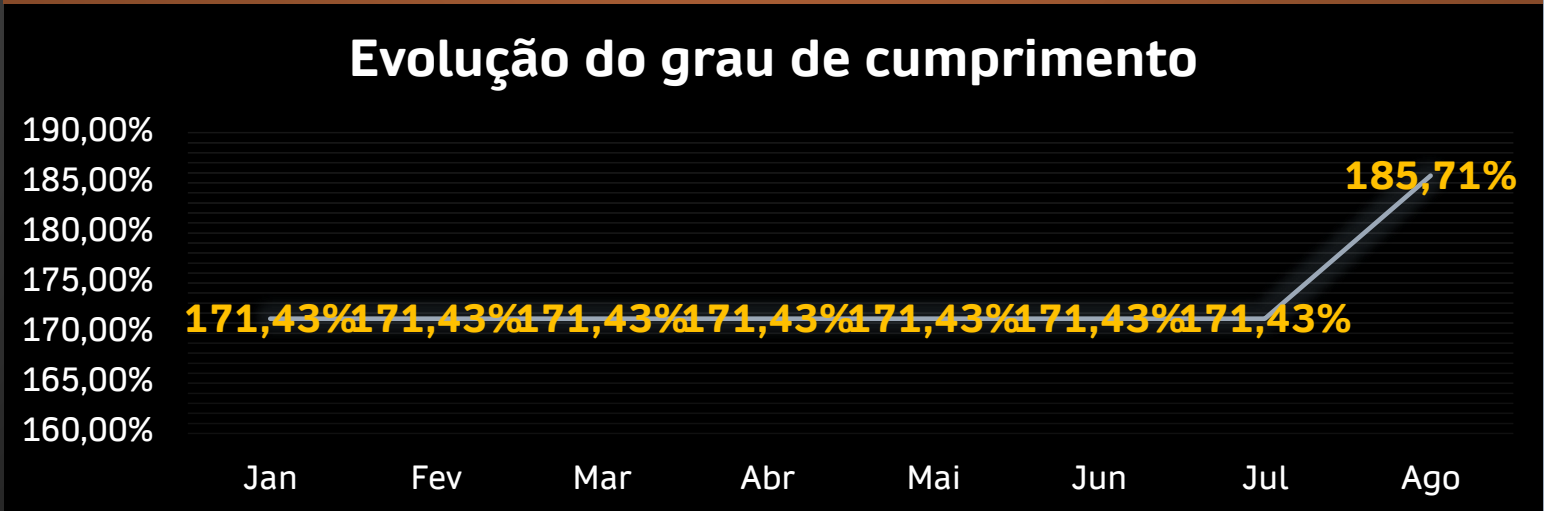

Meta 8 de 2020

RESULTADO ATÉ AGOSTO

*Feminicídio distribuído até 2018 e
Violência doméstica (incluindo
medidas protetivas) distribuída
até 2019.*

META 8 DE 2020

1º GRAU - FEMINICÍDIO

Esse segmento precisa julgar pelo menos 16 ações de feminicídio até dezembro para cumprir a Meta 8 de 2020.

META 8 DE 2020

2º GRAU - FEMINICÍDIO

META 8 DE 2020

1º GRAU - VDM

Esse segmento precisa julgar pelo menos 9 mil ações de violência doméstica (incluindo medidas protetivas) até dezembro para cumprir a Meta 8 de 2020.