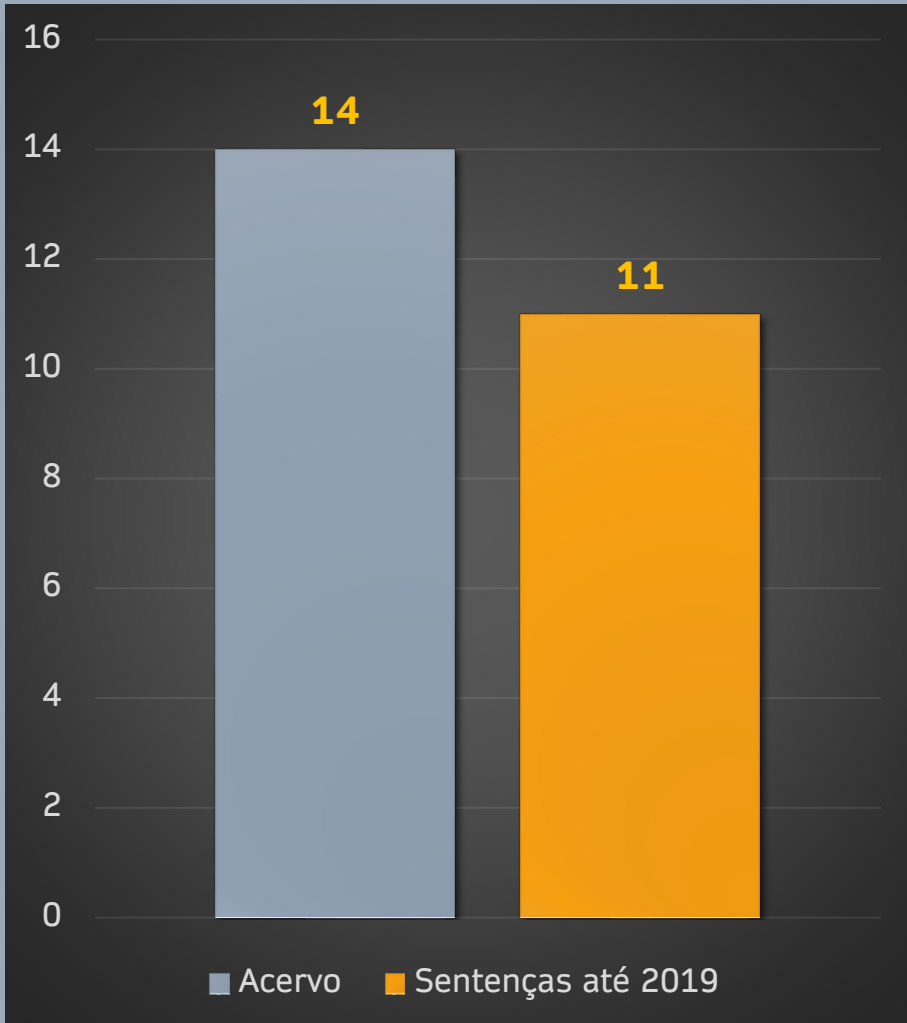

Meta 8 de 2020

RESULTADO ATÉ AGOSTO

*Feminicídio distribuído até 2018 e
Violência doméstica (incluindo
medidas protetivas) distribuída
até 2019.*

META 8 DE 2020

1º GRAU - FEMINICÍDIO

Esse segmento precisa julgar pelo menos 16 ações de feminicídio até dezembro para cumprir a Meta 8 de 2020.

META 8 DE 2020

2º GRAU - FEMINICÍDIO

META 8 DE 2020

1º GRAU - VDM

Esse segmento precisa julgar pelo menos 9 mil ações de violência doméstica (incluindo medidas protetivas) até dezembro para cumprir a Meta 8 de 2020.

META 8 DE 2020

2º GRAU - VDM

Esse segmento precisa julgar pelo menos 12 ações de violência doméstica (incluindo medidas protetivas) até dezembro para cumprir a Meta 8 de 2020.