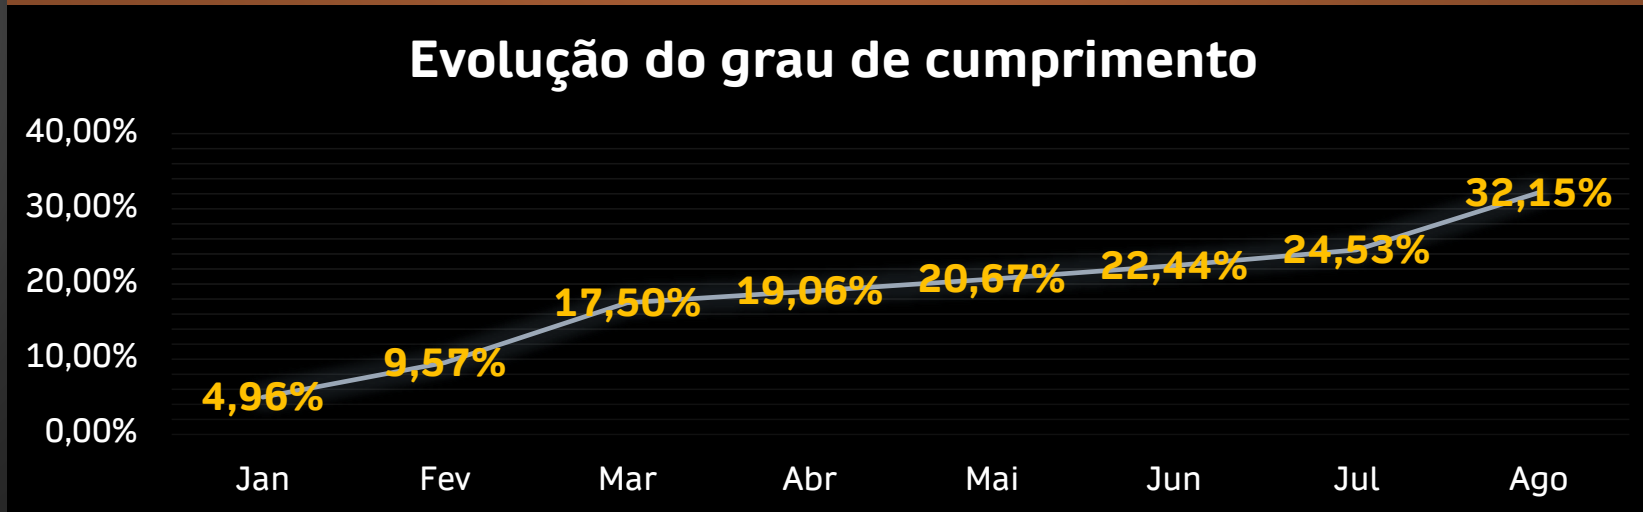

Meta 8 de 2020

RESULTADO ATÉ AGOSTO

*Feminicídio distribuído até 2018 e
Violência doméstica (incluindo
medidas protetivas) distribuída
até 2019.*

META 8 DE 2020

1º GRAU - FEMINICÍDIO

Esse segmento precisa julgar pelo menos 16 ações de feminicídio até dezembro para cumprir a Meta 8 de 2020.

META 8 DE 2020

2º GRAU - FEMINICÍDIO

META 8 DE 2020

1º GRAU - VDM

Esse segmento precisa julgar pelo menos 9 mil ações de violência doméstica (incluindo medidas protetivas) até dezembro para cumprir a Meta 8 de 2020.

META 8 DE 2020

2º GRAU - VDM

Esse segmento precisa julgar pelo menos 12 ações de violência doméstica (incluindo medidas protetivas) até dezembro para cumprir a Meta 8 de 2020.