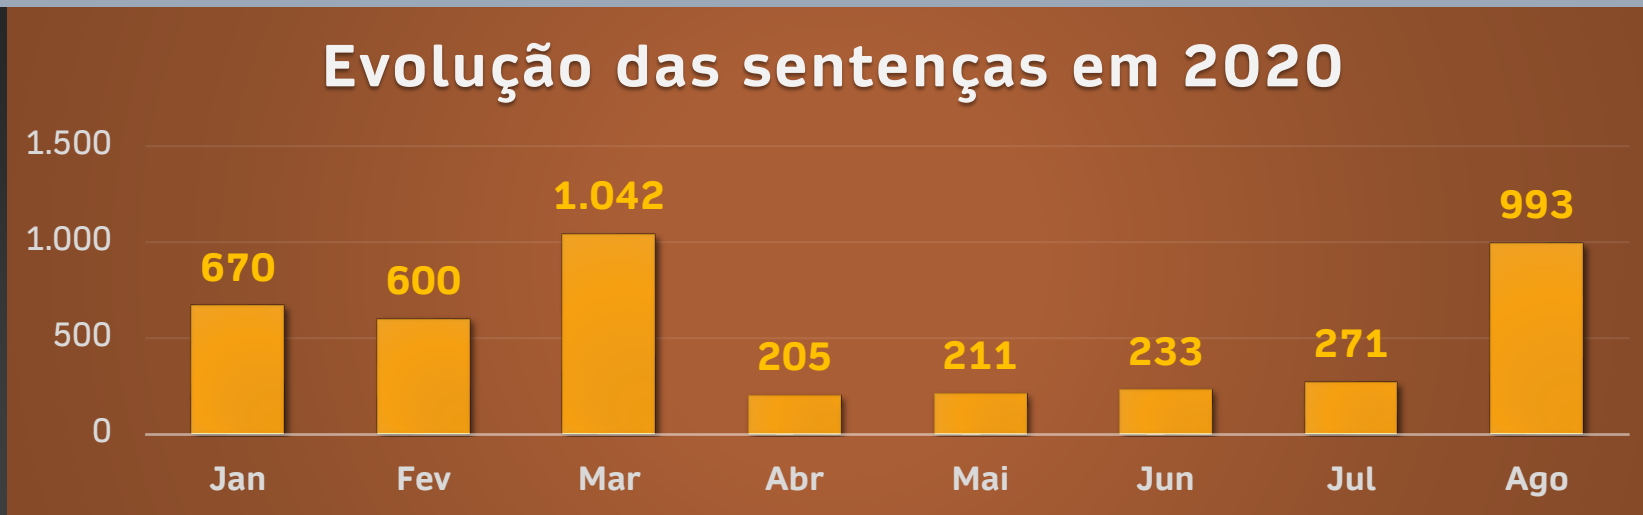

Meta 8 de 2020

RESULTADO ATÉ AGOSTO

*Feminicídio distribuído até 2018 e
Violência doméstica (incluindo
medidas protetivas) distribuída
até 2019.*

META 8 DE 2020

1º GRAU - FEMINICÍDIO

Esse segmento precisa julgar pelo menos 16 ações de feminicídio até dezembro para cumprir a Meta 8 de 2020.

META 8 DE 2020

2º GRAU - FEMINICÍDIO

META 8 DE 2020

1º GRAU - VDM

Esse segmento precisa julgar pelo menos 9 mil ações de violência doméstica (incluindo medidas protetivas) até dezembro para cumprir a Meta 8 de 2020.

META 8 DE 2020

2º GRAU - VDM

Esse segmento precisa julgar pelo menos 12 ações de violência doméstica (incluindo medidas protetivas) até dezembro para cumprir a Meta 8 de 2020.