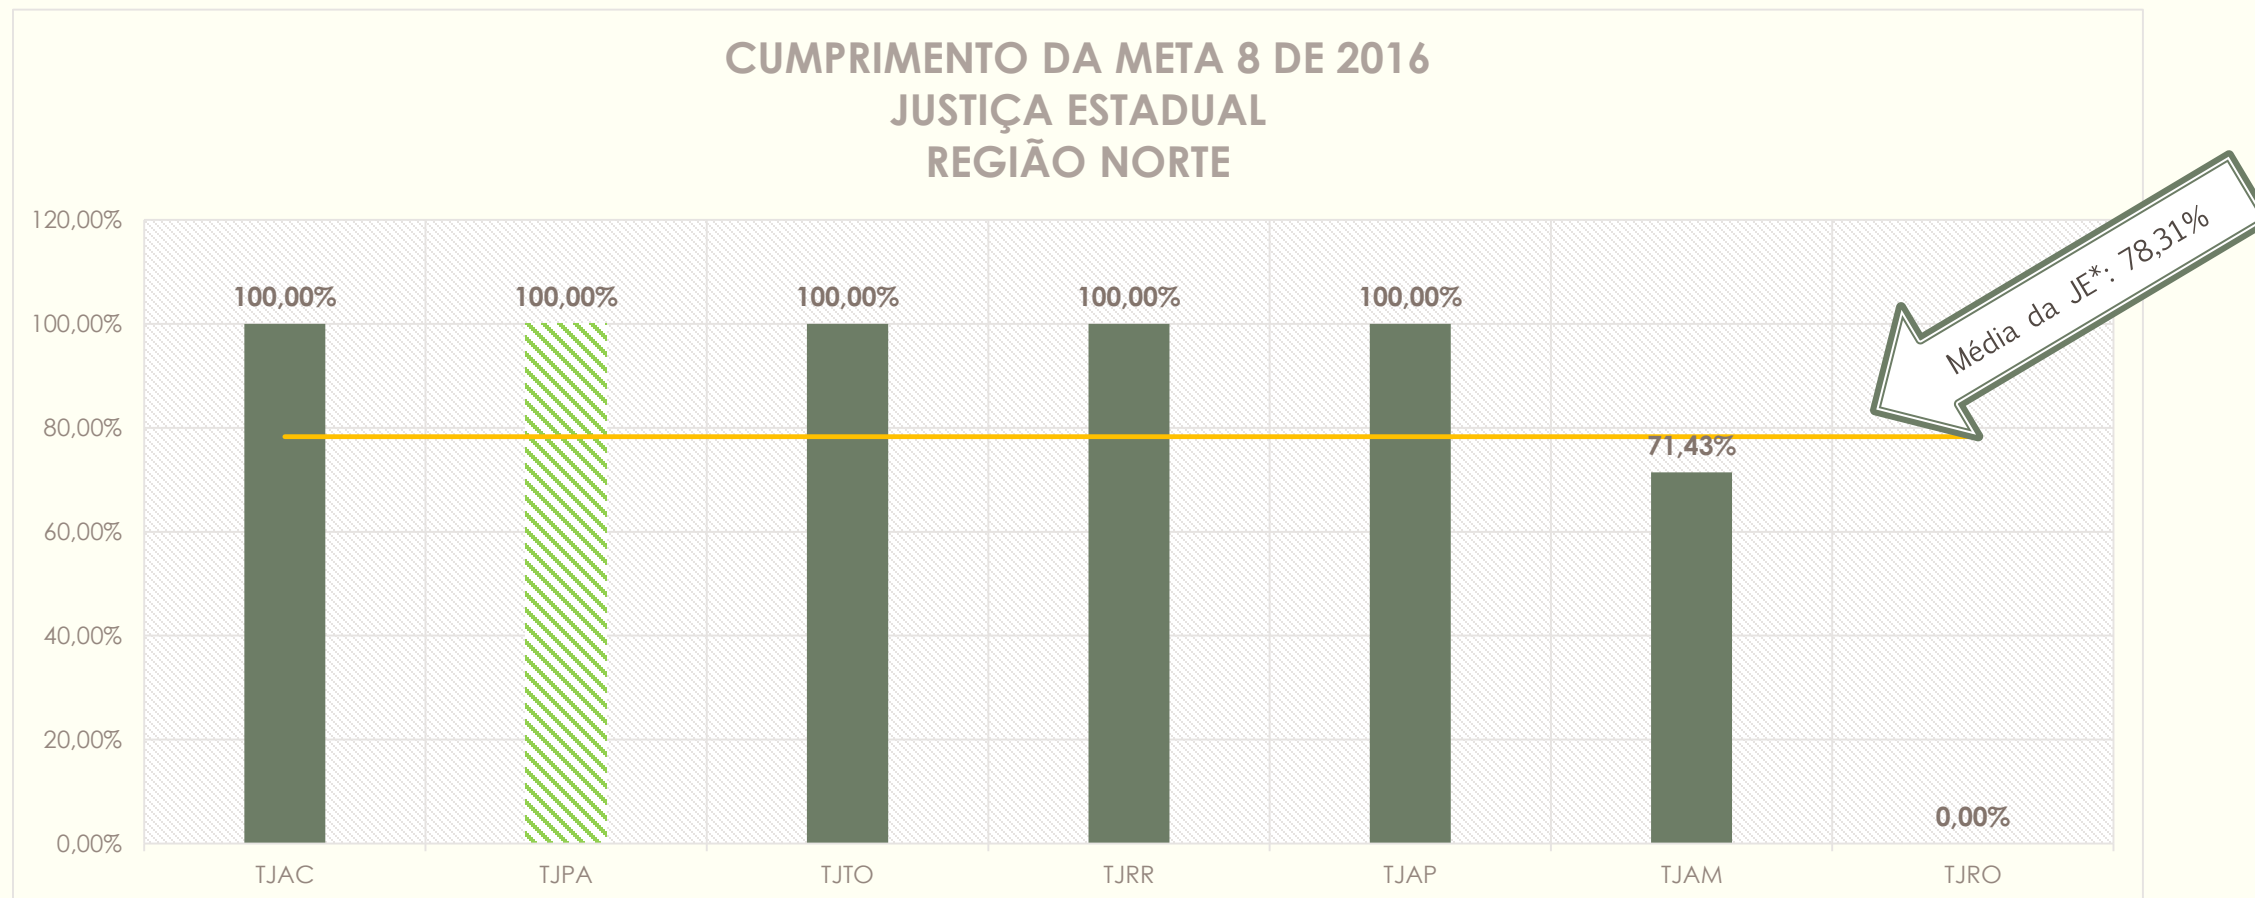

META 8 – RESULTADO DE 2016

JUSTIÇA ESTADUAL

JE*: Tribunais Estaduais