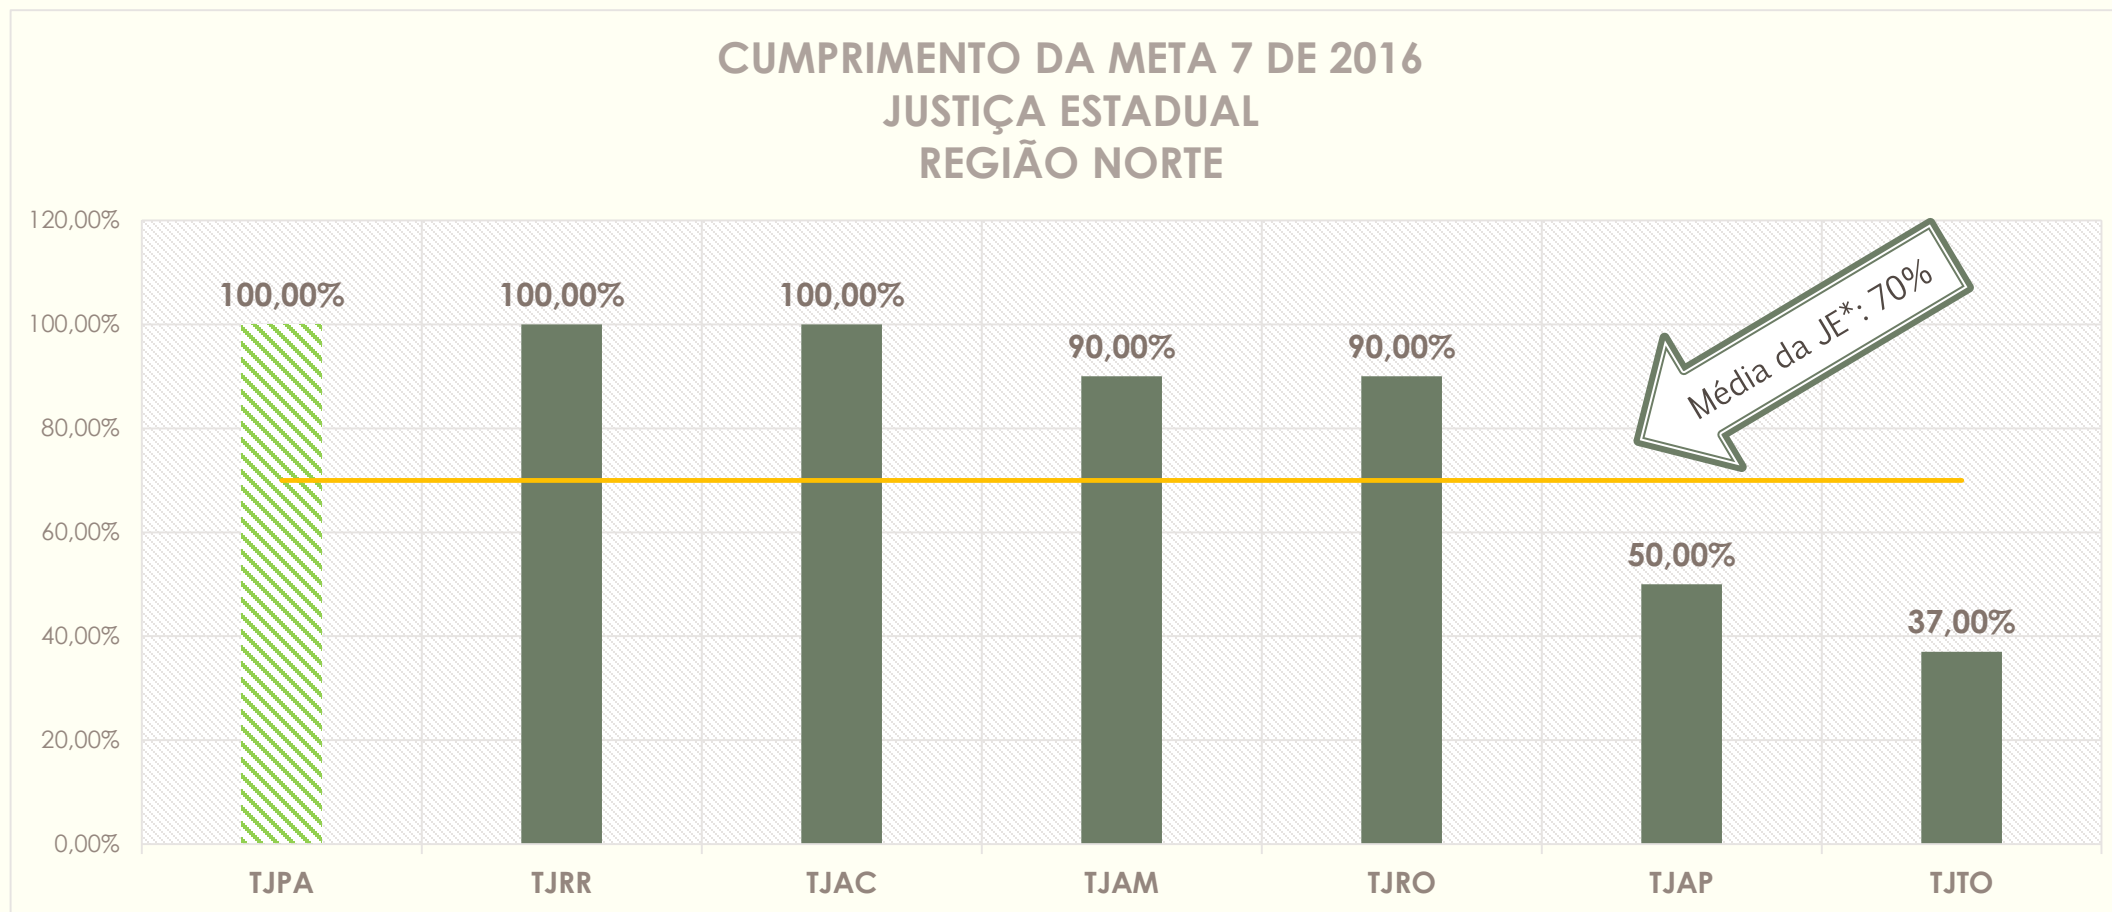

META 7 – RESULTADO DE 2016

JUSTIÇA ESTADUAL

JE*: Tribunais Estaduais