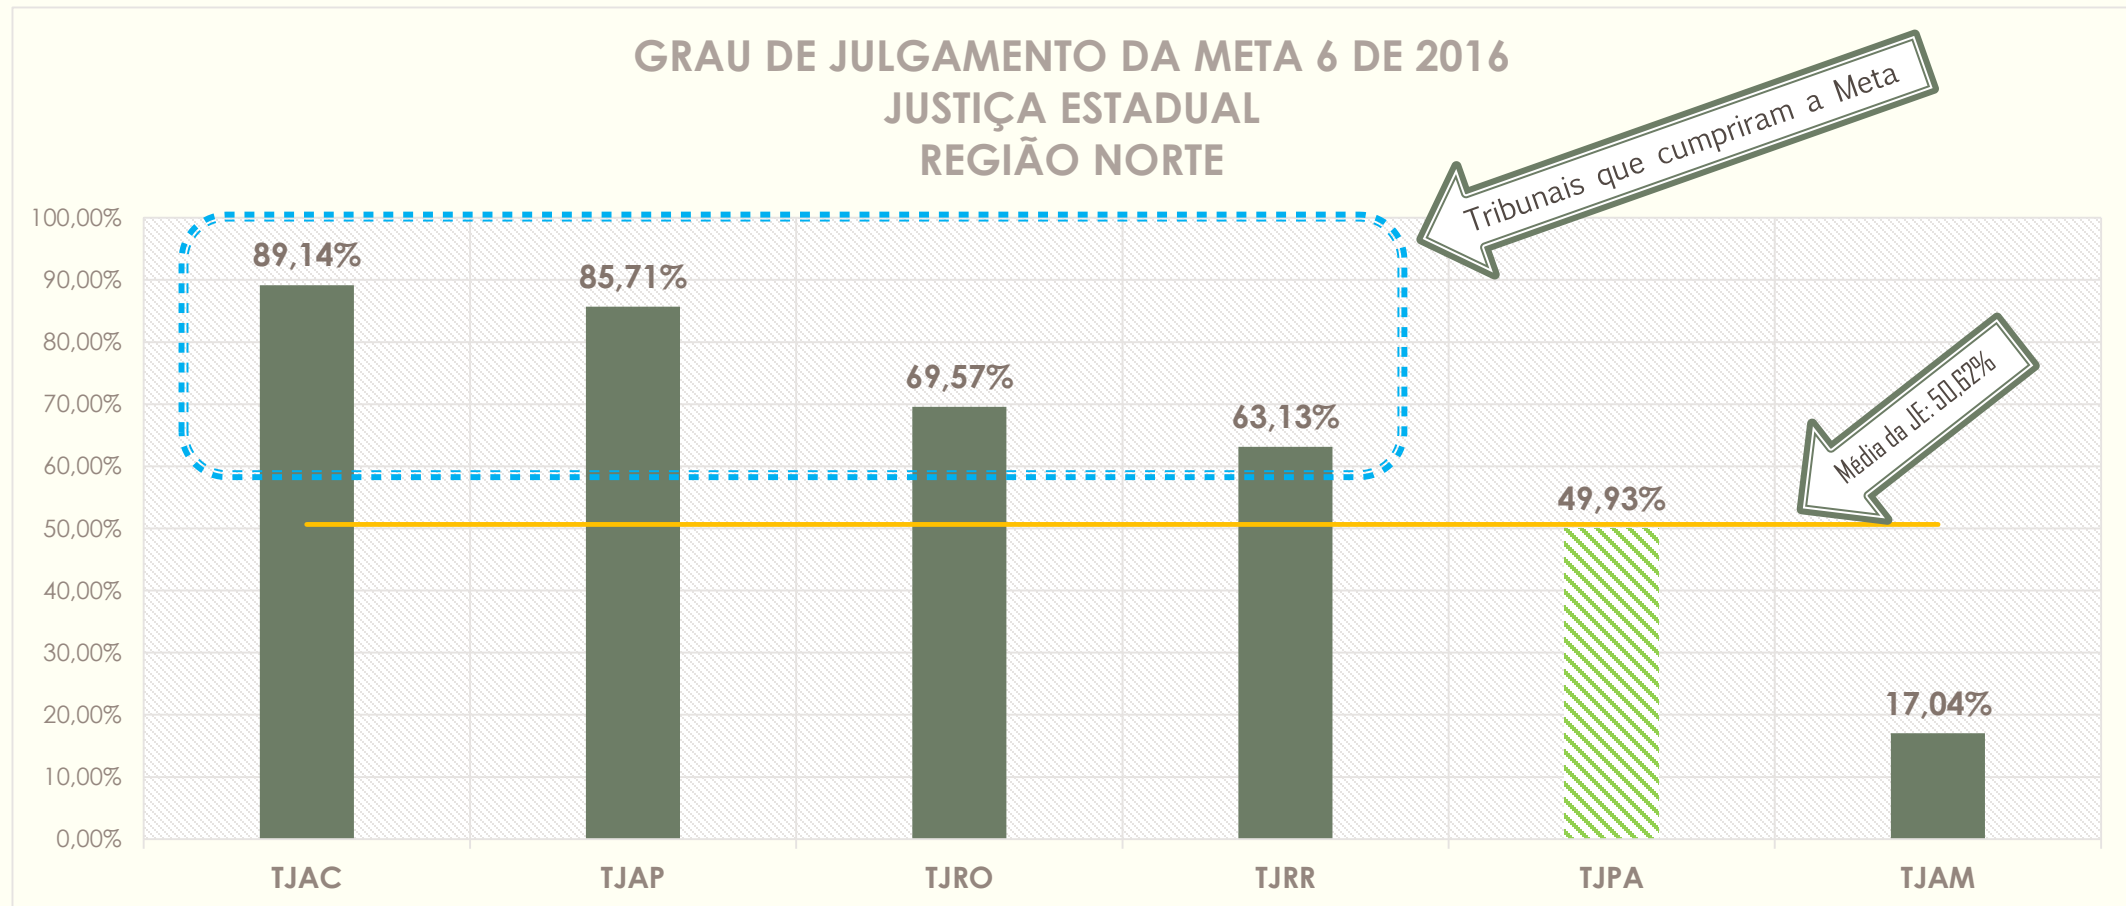

METAS NACIONAIS 2016

META 6 – AÇÕES COLETIVAS
JUSTIÇA ESTADUAL (TODO O BRASIL)

META 6 – RESULTADO DE 2016

JUSTIÇA ESTADUAL – 1º GRAU

META 6 – RESULTADO DE 2016

JUSTIÇA ESTADUAL – 1º GRAU

META 6 – RESULTADO DE 2016

JUSTIÇA ESTADUAL – 1º GRAU

GRAU DE JULGAMENTO POR REGIÃO

META 6 – RESULTADO DE 2016

JUSTIÇA ESTADUAL – 1º GRAU

META 6 TJPA – 1º GRAU

EVOLUÇÃO DO GRAU DE JULGAMENTO

2014 – Processos distribuídos até 2011
2016 – Processos distribuídos até 2013

2015 – Processos distribuídos até 2012