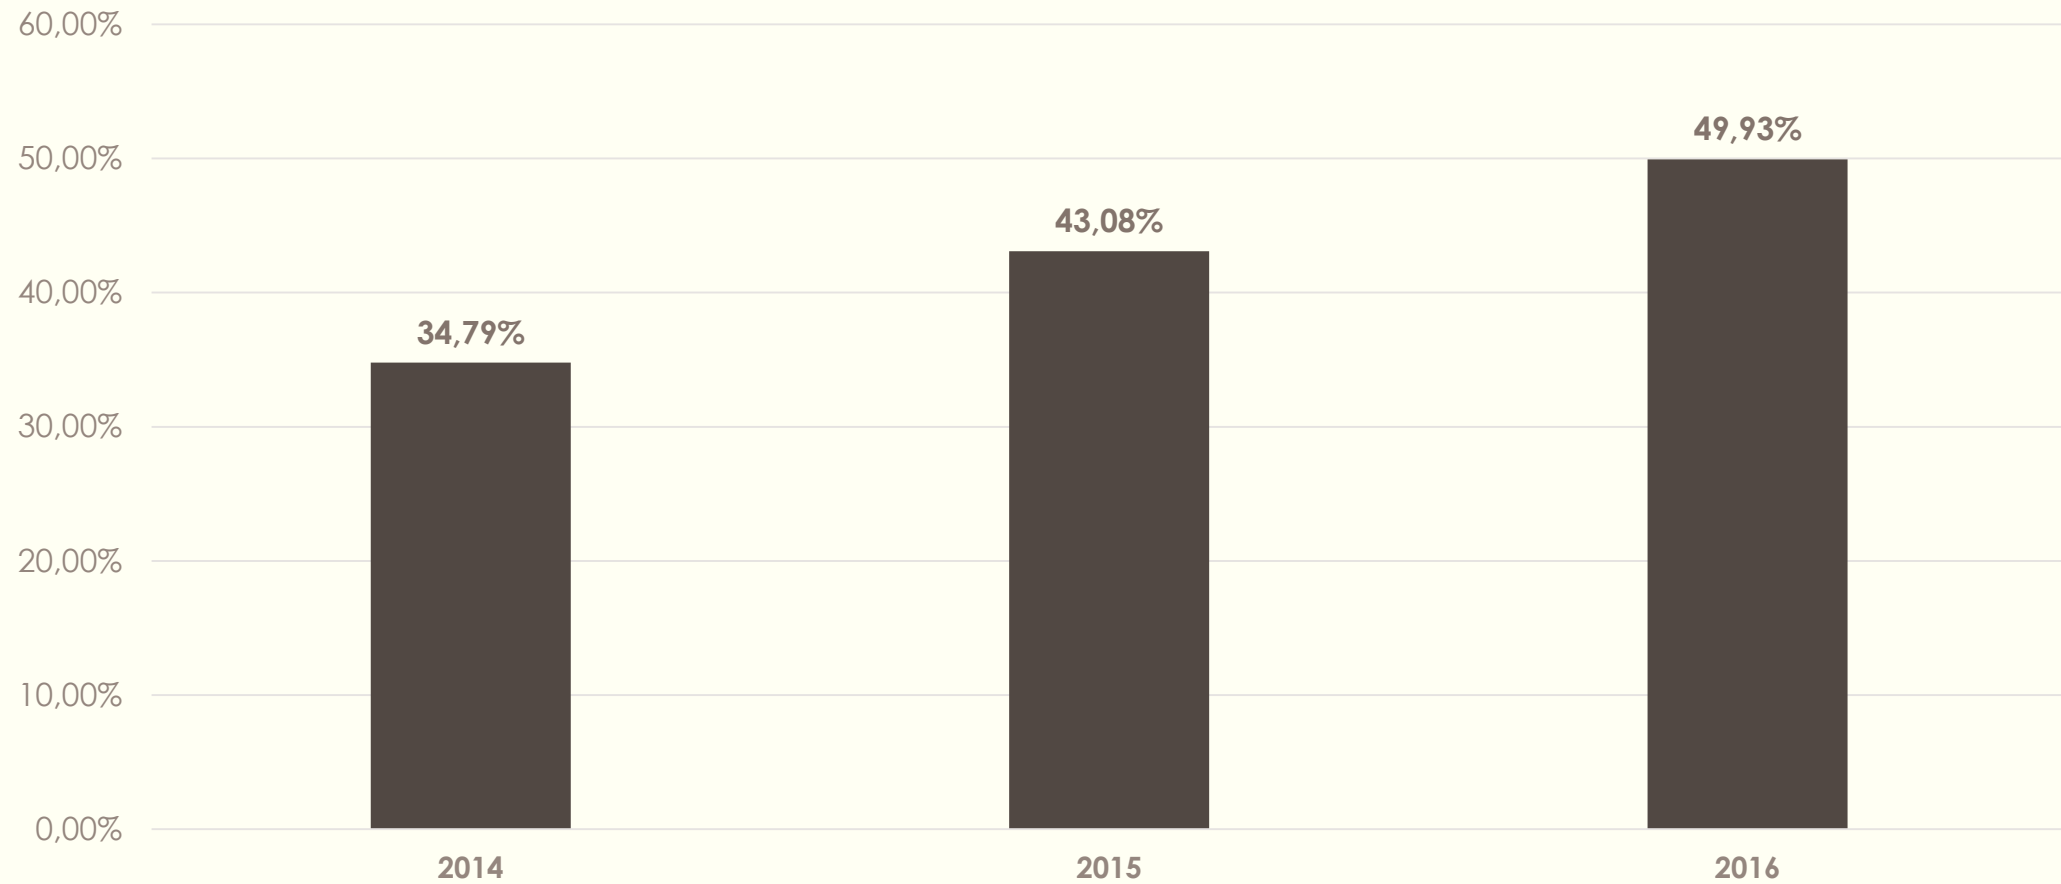

JUSTIÇA ESTADUAL – 1º GRAU

GRAU DE JULGAMENTO POR REGIÃO

META 6 – RESULTADO DE 2016

JUSTIÇA ESTADUAL – 1º GRAU

META 6 TJPA – 1º GRAU

EVOLUÇÃO DO GRAU DE JULGAMENTO

2014 – Processos distribuídos até 2011
2016 – Processos distribuídos até 2013

2015 – Processos distribuídos até 2012