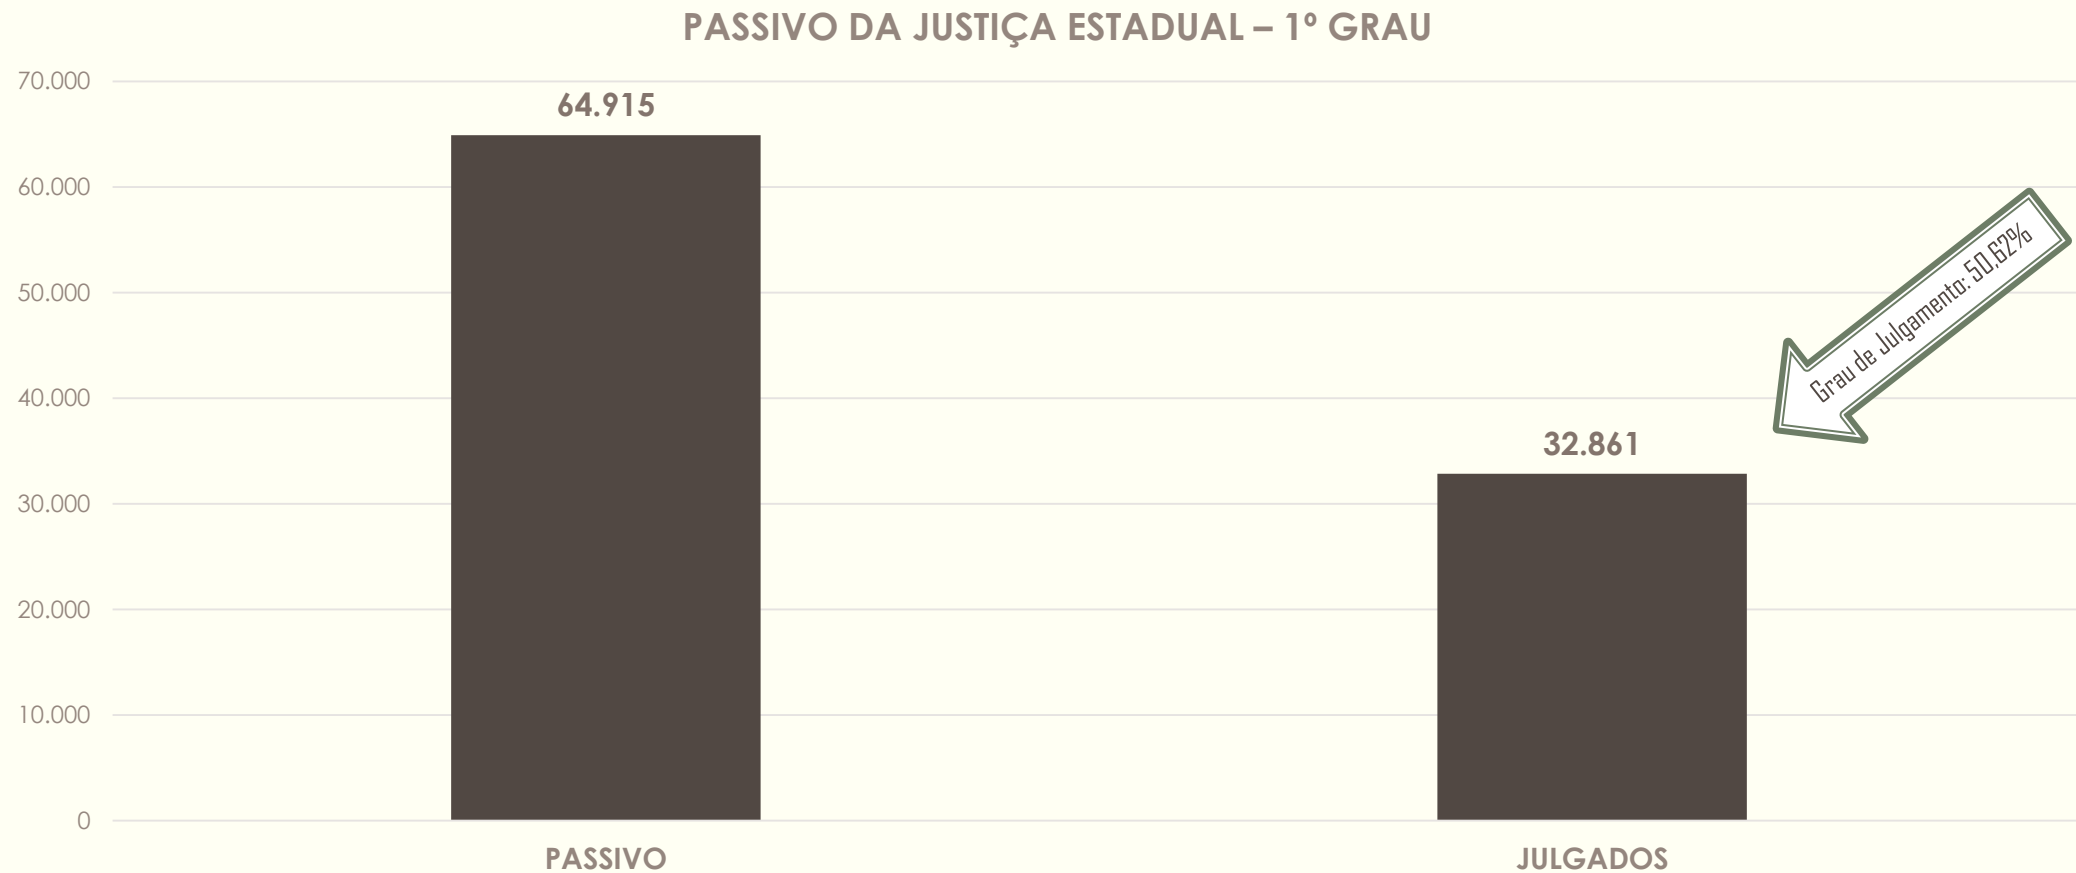

METAS NACIONAIS 2016

META 6 – AÇÕES COLETIVAS
JUSTIÇA ESTADUAL (TODO O BRASIL)

META 6 – RESULTADO DE 2016

JUSTIÇA ESTADUAL – 1º GRAU

META 6 – RESULTADO DE 2016

JUSTIÇA ESTADUAL – 1º GRAU

META 6 – RESULTADO DE 2016

JUSTIÇA ESTADUAL – 1º GRAU

GRAU DE JULGAMENTO POR REGIÃO

META 6 – RESULTADO DE 2016

JUSTIÇA ESTADUAL – 1º GRAU

META 6 TJPA – 1º GRAU

EVOLUÇÃO DO GRAU DE JULGAMENTO

2014 – Processos distribuídos até 2011
2016 – Processos distribuídos até 2013

2015 – Processos distribuídos até 2012