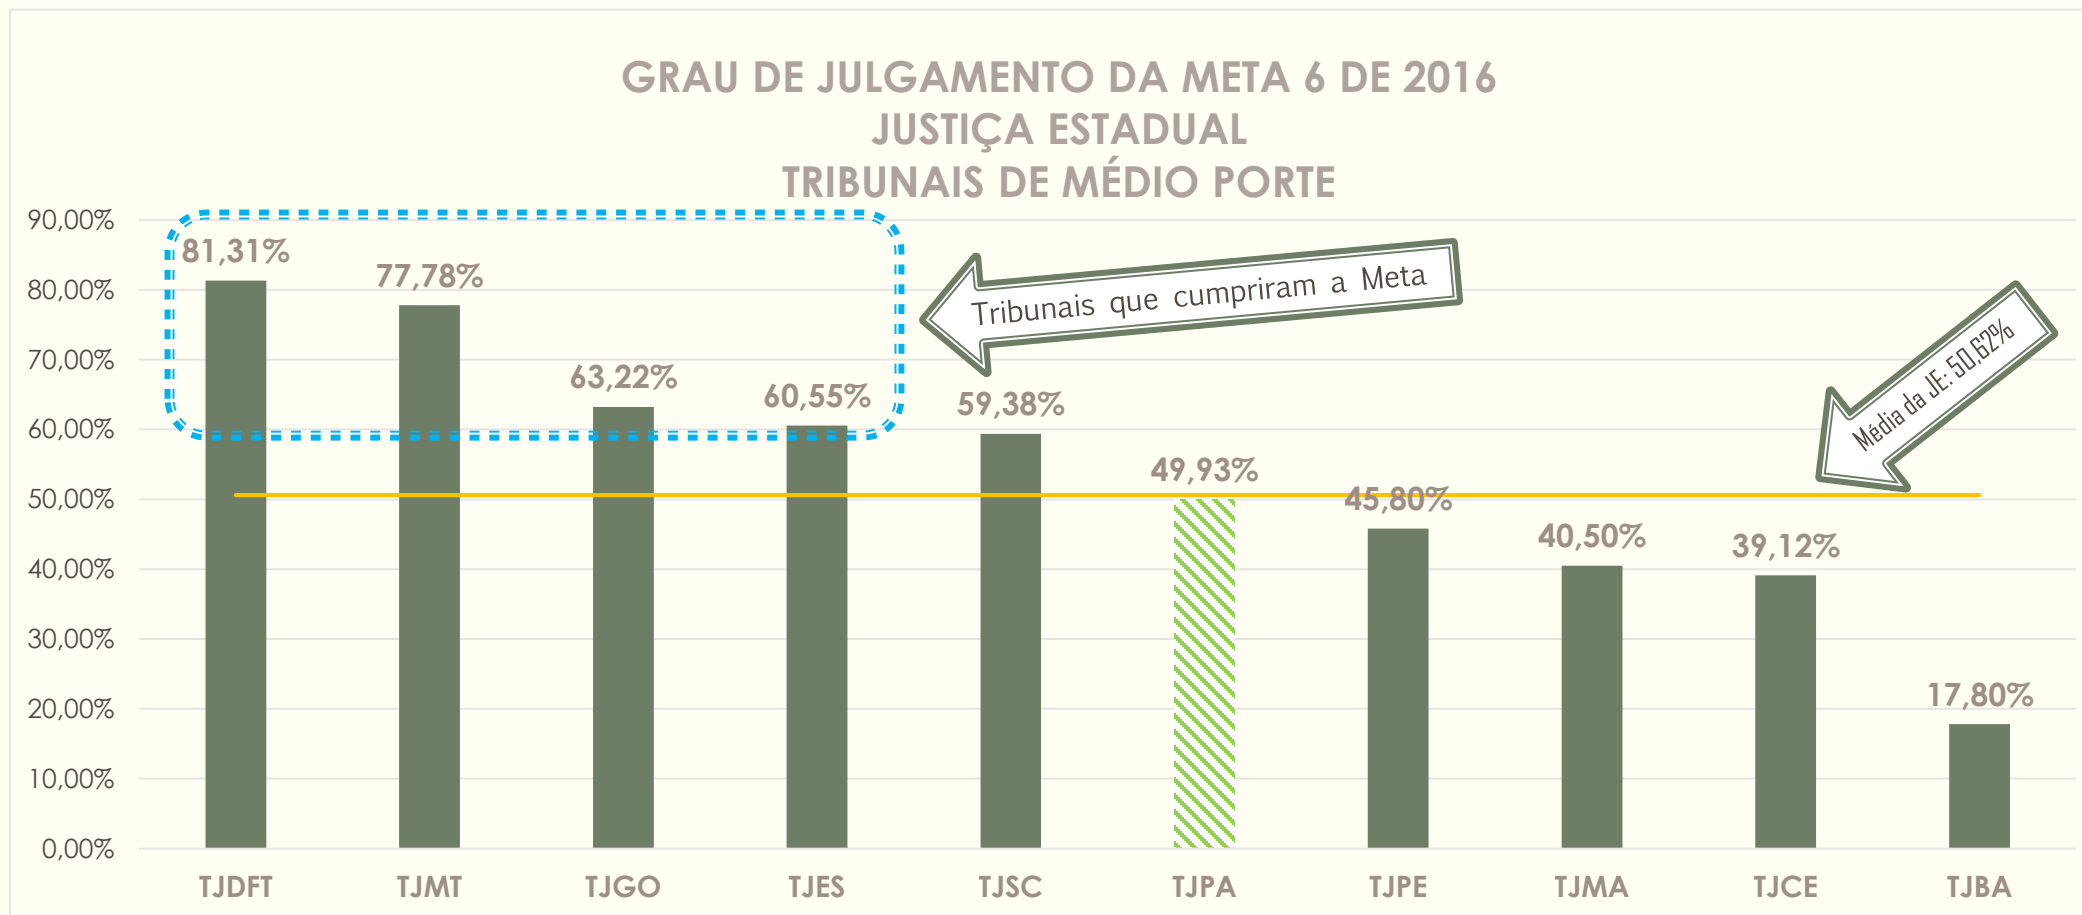

METAS NACIONAIS 2016

META 6 – AÇÕES COLETIVAS
JUSTIÇA ESTADUAL (TODO O BRASIL)

META 6 – RESULTADO DE 2016

JUSTIÇA ESTADUAL – 1º GRAU

META 6 – RESULTADO DE 2016

JUSTIÇA ESTADUAL – 1º GRAU

META 6 – RESULTADO DE 2016

JUSTIÇA ESTADUAL – 1º GRAU

GRAU DE JULGAMENTO POR REGIÃO

META 6 – RESULTADO DE 2016

JUSTIÇA ESTADUAL – 1º GRAU

META 6 TJPA – 1º GRAU

EVOLUÇÃO DO GRAU DE JULGAMENTO

2014 – Processos distribuídos até 2011
2016 – Processos distribuídos até 2013

2015 – Processos distribuídos até 2012