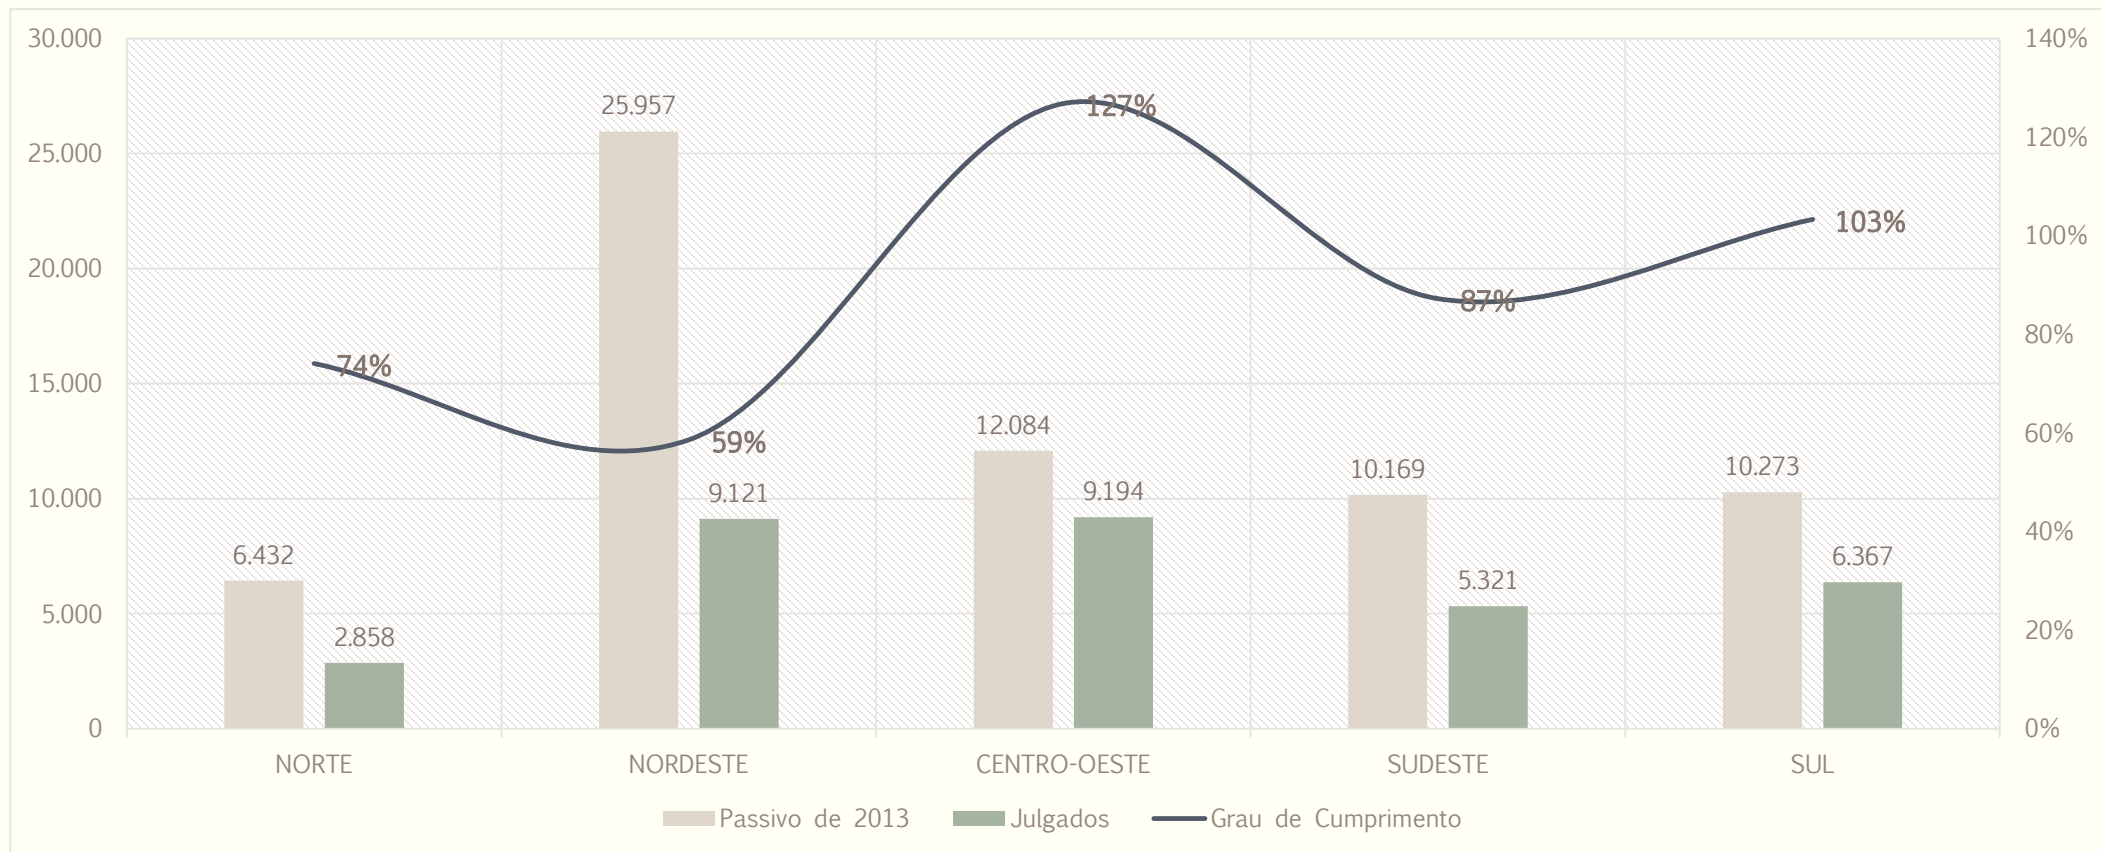

METAS NACIONAIS 2016

META 6 – AÇÕES COLETIVAS
JUSTIÇA ESTADUAL (TODO O BRASIL)

META 6 – RESULTADO DE 2016

JUSTIÇA ESTADUAL – 1º GRAU

META 6 – RESULTADO DE 2016

JUSTIÇA ESTADUAL – 1º GRAU

META 6 – RESULTADO DE 2016

JUSTIÇA ESTADUAL – 1º GRAU

GRAU DE JULGAMENTO POR REGIÃO

META 6 – RESULTADO DE 2016

JUSTIÇA ESTADUAL – 1º GRAU

META 6 TJPA – 1º GRAU

EVOLUÇÃO DO GRAU DE JULGAMENTO

2014 – Processos distribuídos até 2011
2016 – Processos distribuídos até 2013

2015 – Processos distribuídos até 2012