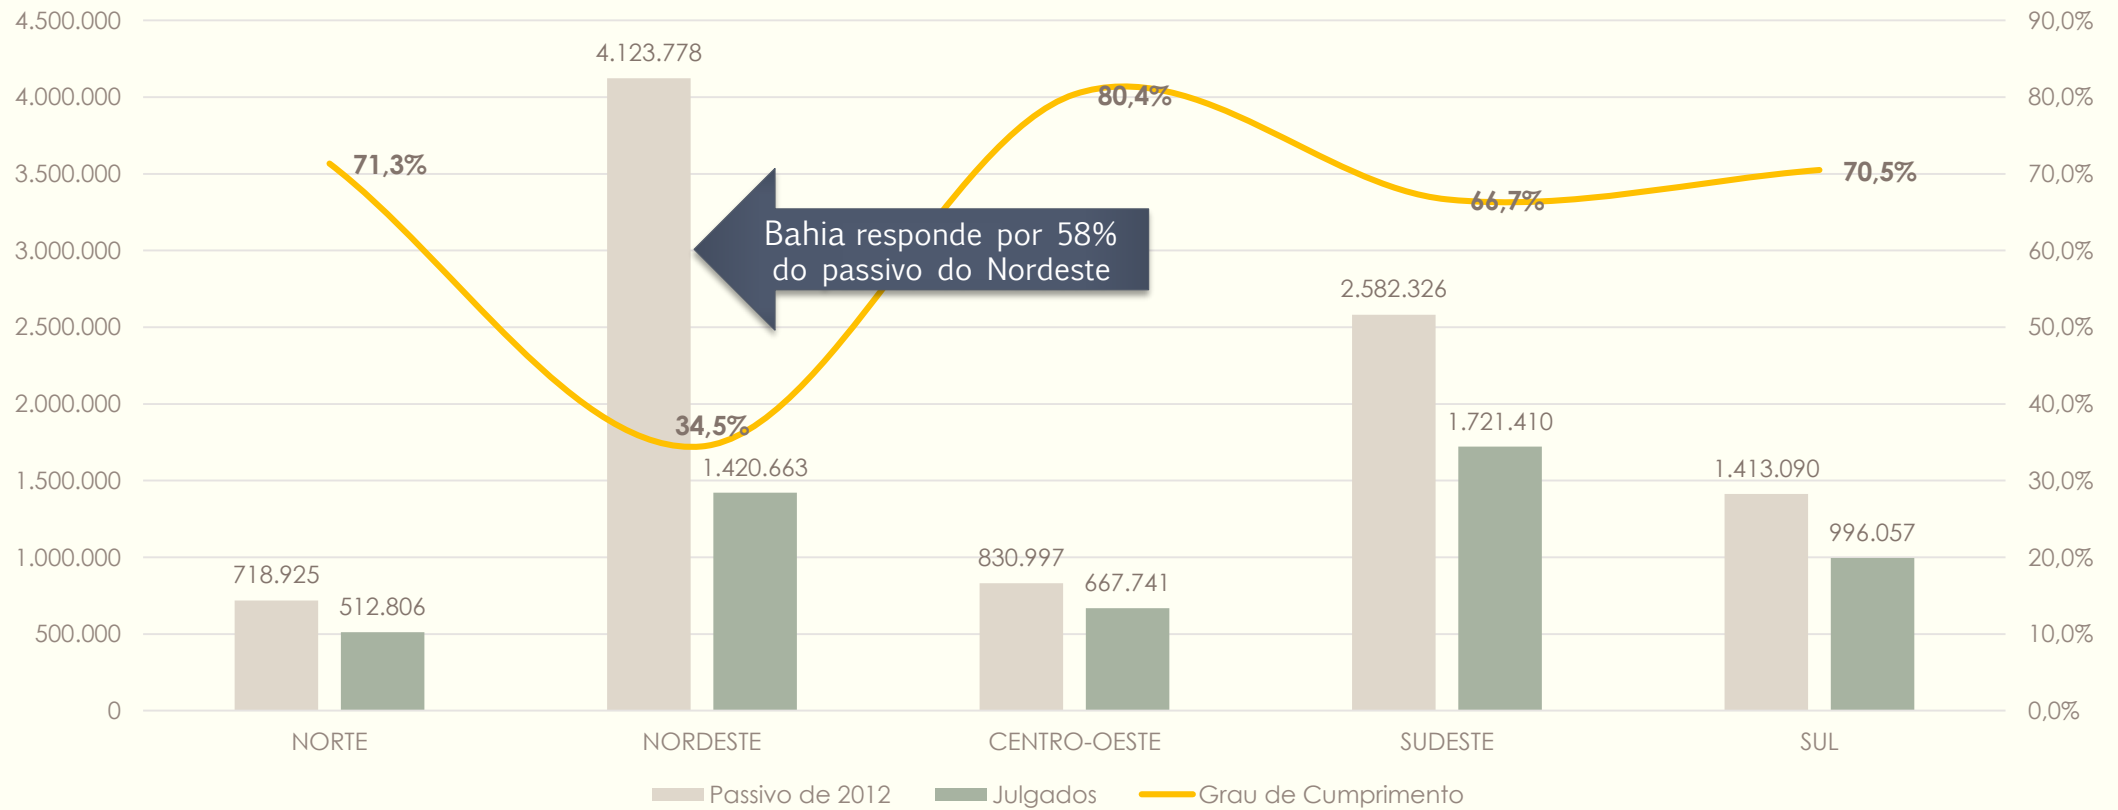

METAS NACIONAIS 2016

META 2 – CELERIDADE - 1º GRAU
JUSTIÇA ESTADUAL (TODO O BRASIL)

META 2 – RESULTADO 2016

JUSTIÇA ESTADUAL – 1º GRAU

JE*: Tribunais Estaduais

META 2 – RESULTADO DE 2016

JUSTIÇA ESTADUAL – 1º GRAU

JE*: Tribunais Estaduais

META 2 – RESULTADO DE 2016

JUSTIÇA ESTADUAL – 1º GRAU

Grau de Julgamento por Região

META 2 – RESULTADO 2016

JUSTIÇA ESTADUAL – 1º GRAU

Passivo da Justiça Estadual (27 Estados)

META 2 TJPA – 1º GRAU

EVOLUÇÃO DO GRAU DE JULGAMENTO

2013 – Processos distribuídos até 2006
2014 – Processos distribuídos até 2010

2015 – Processos distribuídos até 2011
2016 – Processos distribuídos até 2012