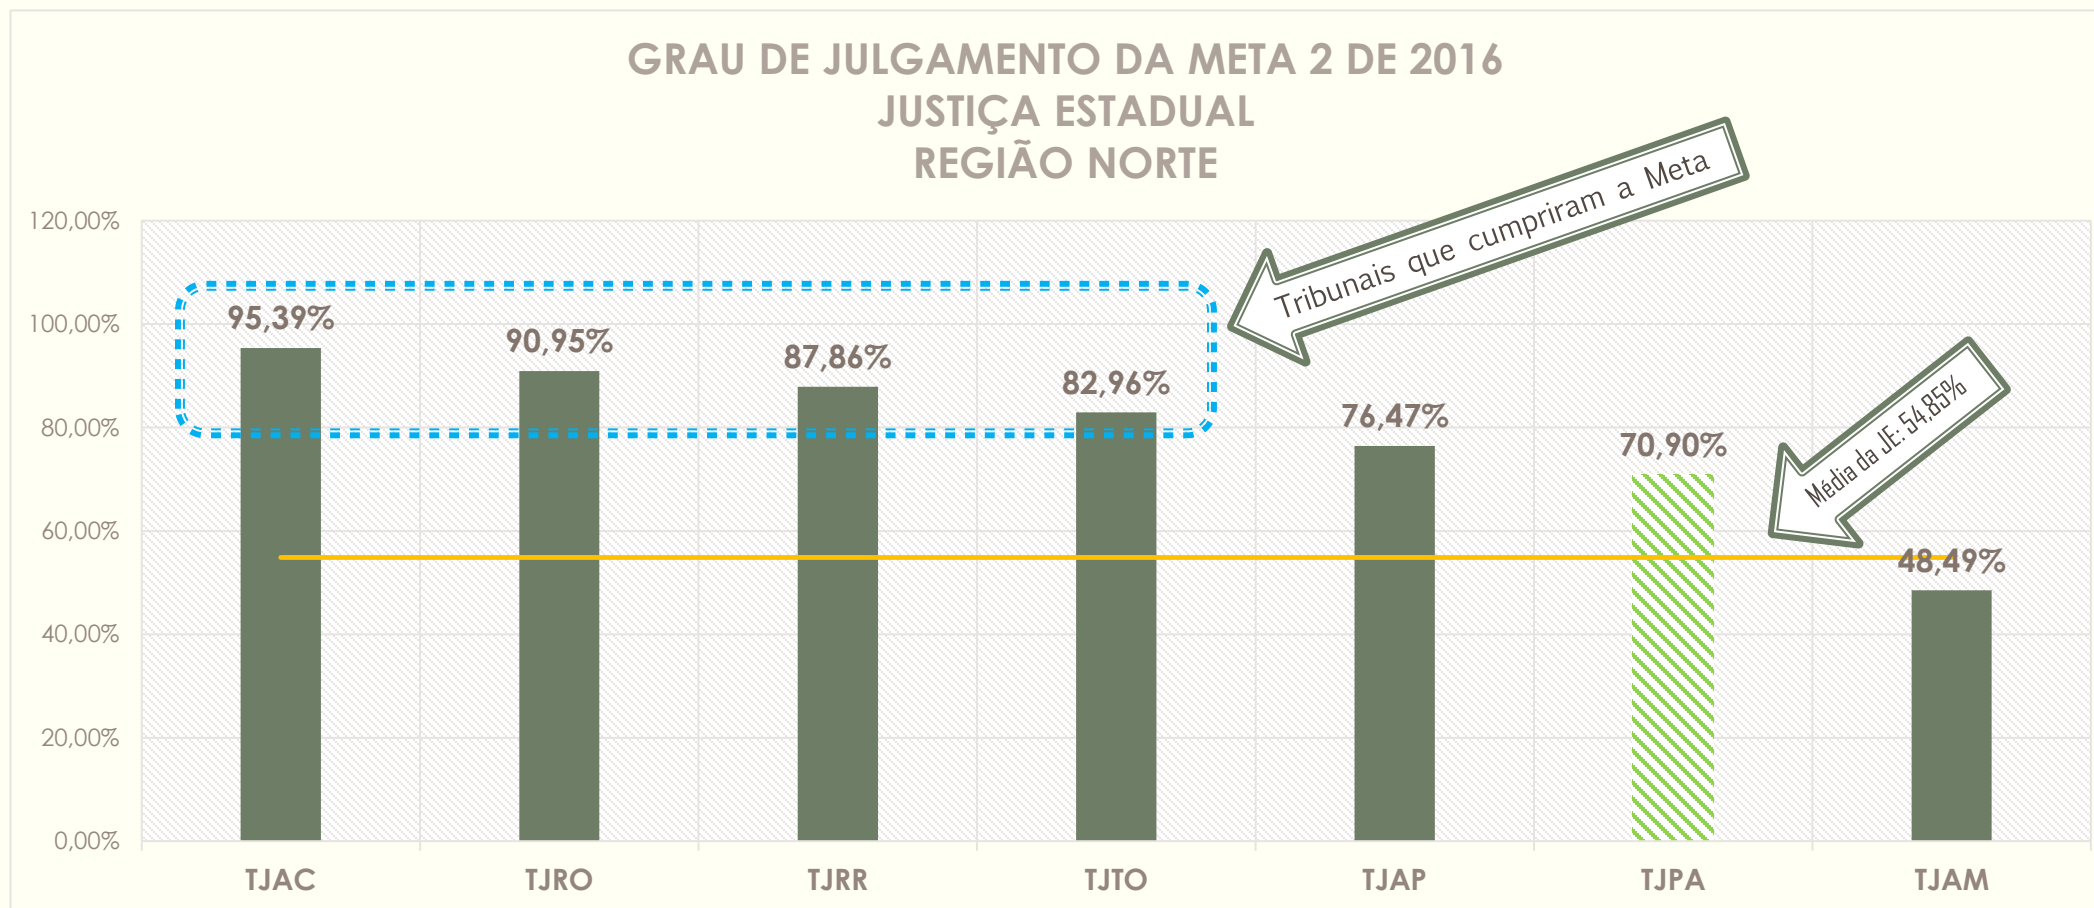

METAS NACIONAIS 2016

META 2 – CELERIDADE - 1º GRAU
JUSTIÇA ESTADUAL (TODO O BRASIL)

META 2 – RESULTADO 2016

JUSTIÇA ESTADUAL – 1º GRAU

JE*: Tribunais Estaduais

META 2 – RESULTADO DE 2016

JUSTIÇA ESTADUAL – 1º GRAU

JE*: Tribunais Estaduais

META 2 – RESULTADO DE 2016

JUSTIÇA ESTADUAL – 1º GRAU

Grau de Julgamento por Região

META 2 – RESULTADO 2016

JUSTIÇA ESTADUAL – 1º GRAU

Passivo da Justiça Estadual (27 Estados)

META 2 TJPA – 1º GRAU

EVOLUÇÃO DO GRAU DE JULGAMENTO

2013 – Processos distribuídos até 2006
2014 – Processos distribuídos até 2010

2015 – Processos distribuídos até 2011
2016 – Processos distribuídos até 2012