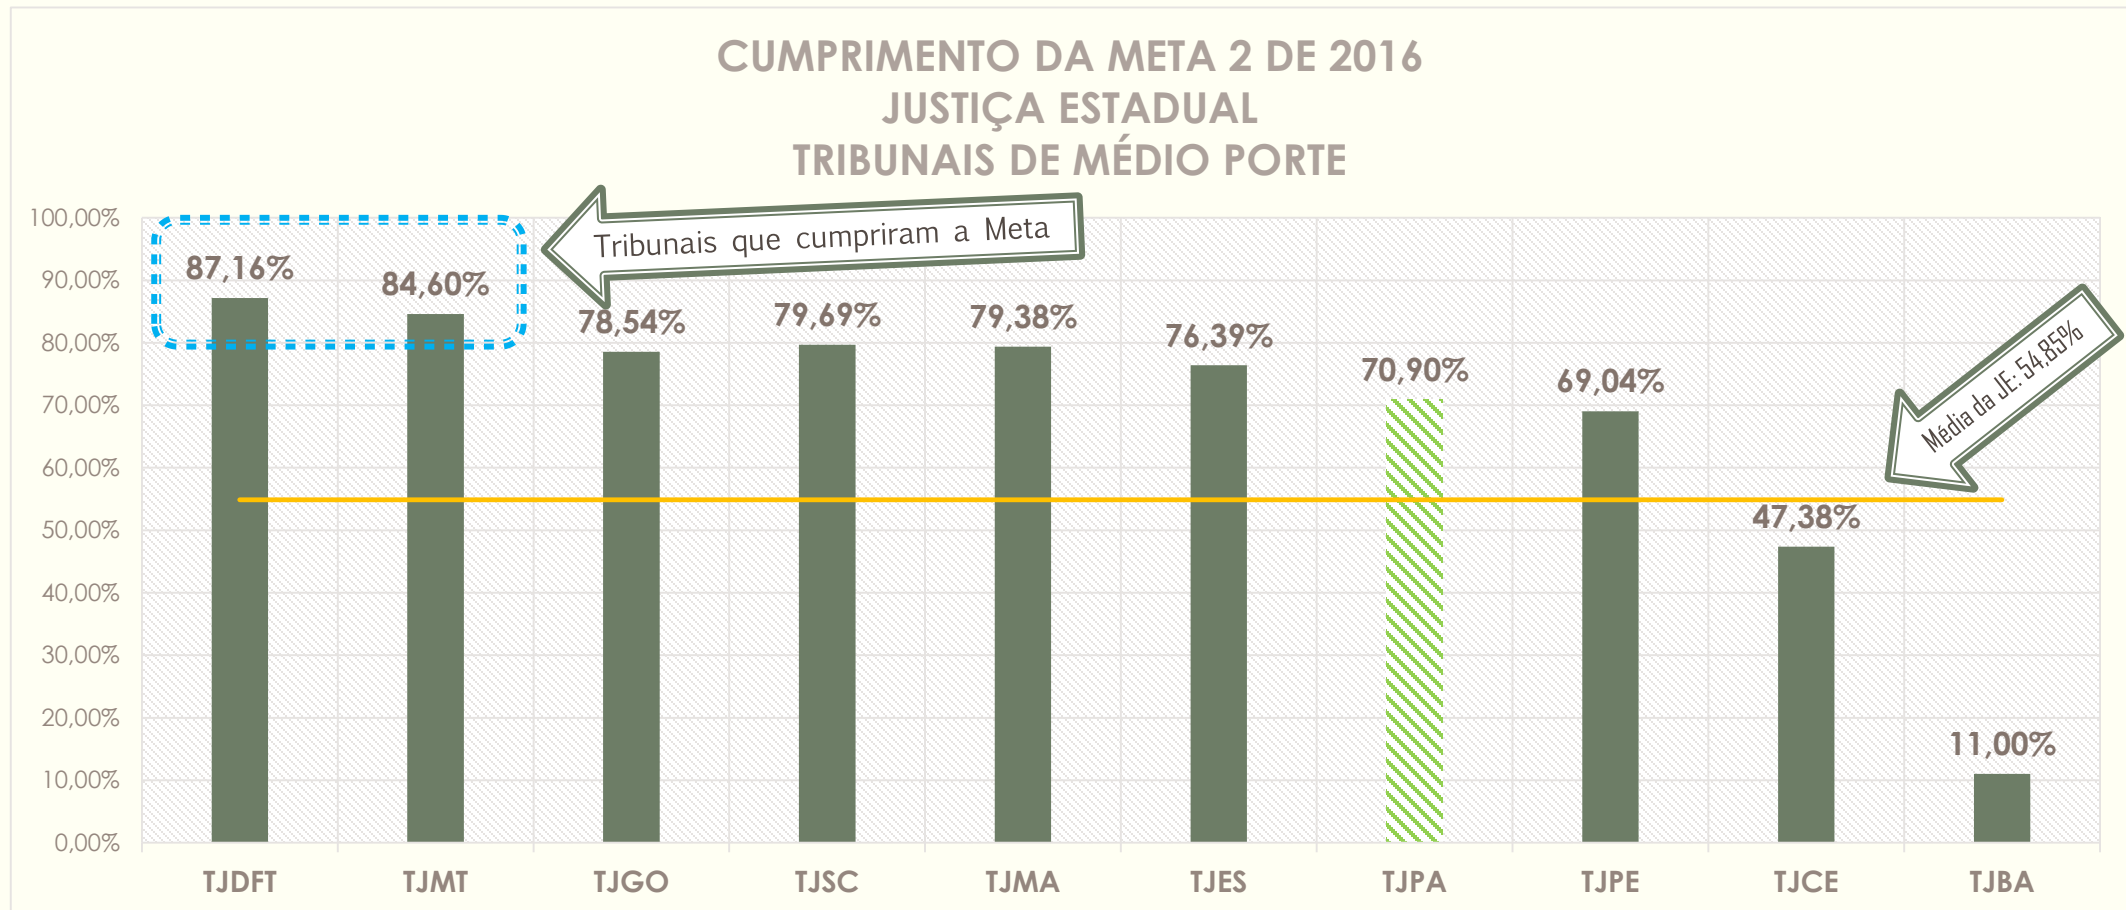

METAS NACIONAIS 2016

META 2 – CELERIDADE - 1º GRAU
JUSTIÇA ESTADUAL (TODO O BRASIL)

META 2 – RESULTADO 2016

JUSTIÇA ESTADUAL – 1º GRAU

JE*: Tribunais Estaduais

META 2 – RESULTADO DE 2016

JUSTIÇA ESTADUAL – 1º GRAU

JE*: Tribunais Estaduais

META 2 – RESULTADO DE 2016

JUSTIÇA ESTADUAL – 1º GRAU

Grau de Julgamento por Região

META 2 – RESULTADO 2016

JUSTIÇA ESTADUAL – 1º GRAU

Passivo da Justiça Estadual (27 Estados)

META 2 TJPA – 1º GRAU

EVOLUÇÃO DO GRAU DE JULGAMENTO

2013 – Processos distribuídos até 2006
2014 – Processos distribuídos até 2010

2015 – Processos distribuídos até 2011
2016 – Processos distribuídos até 2012