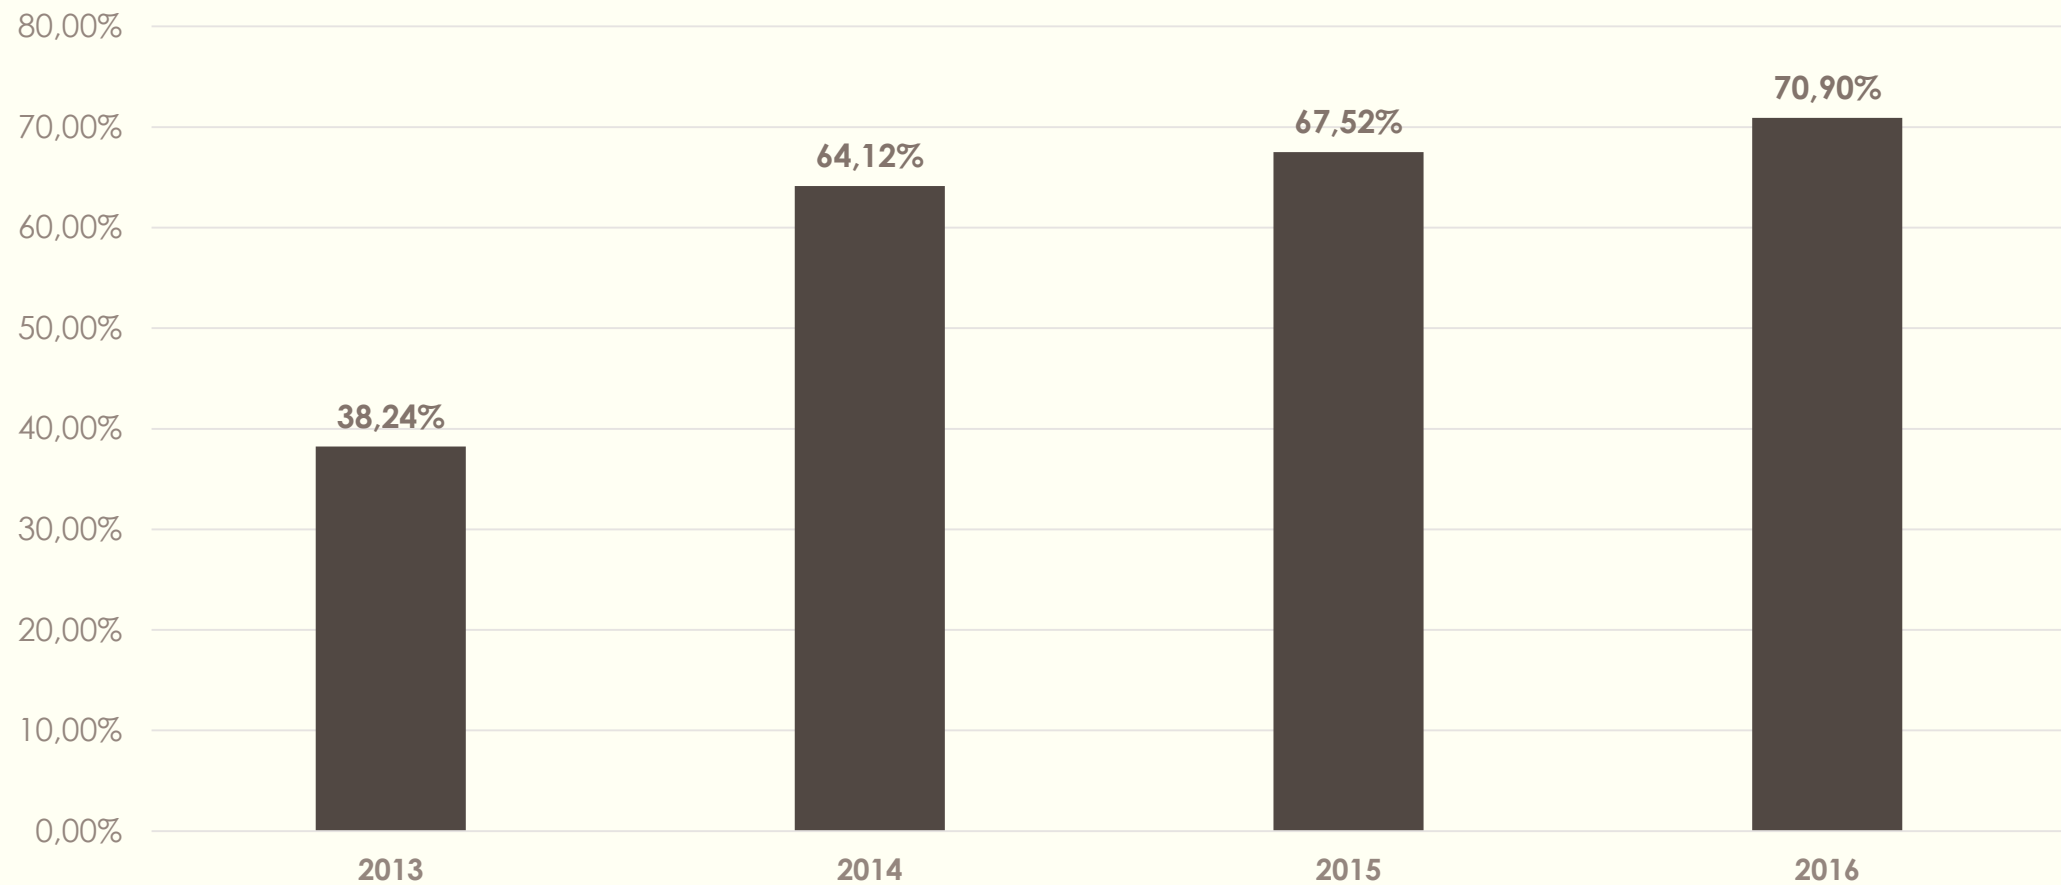

JE*: Tribunais Estaduais

META 2 – RESULTADO DE 2016

JUSTIÇA ESTADUAL – 1º GRAU

Grau de Julgamento por Região

META 2 – RESULTADO 2016

JUSTIÇA ESTADUAL – 1º GRAU

Passivo da Justiça Estadual (27 Estados)

META 2 TJPA – 1º GRAU

EVOLUÇÃO DO GRAU DE JULGAMENTO

2013 – Processos distribuídos até 2006
2014 – Processos distribuídos até 2010

2015 – Processos distribuídos até 2011
2016 – Processos distribuídos até 2012