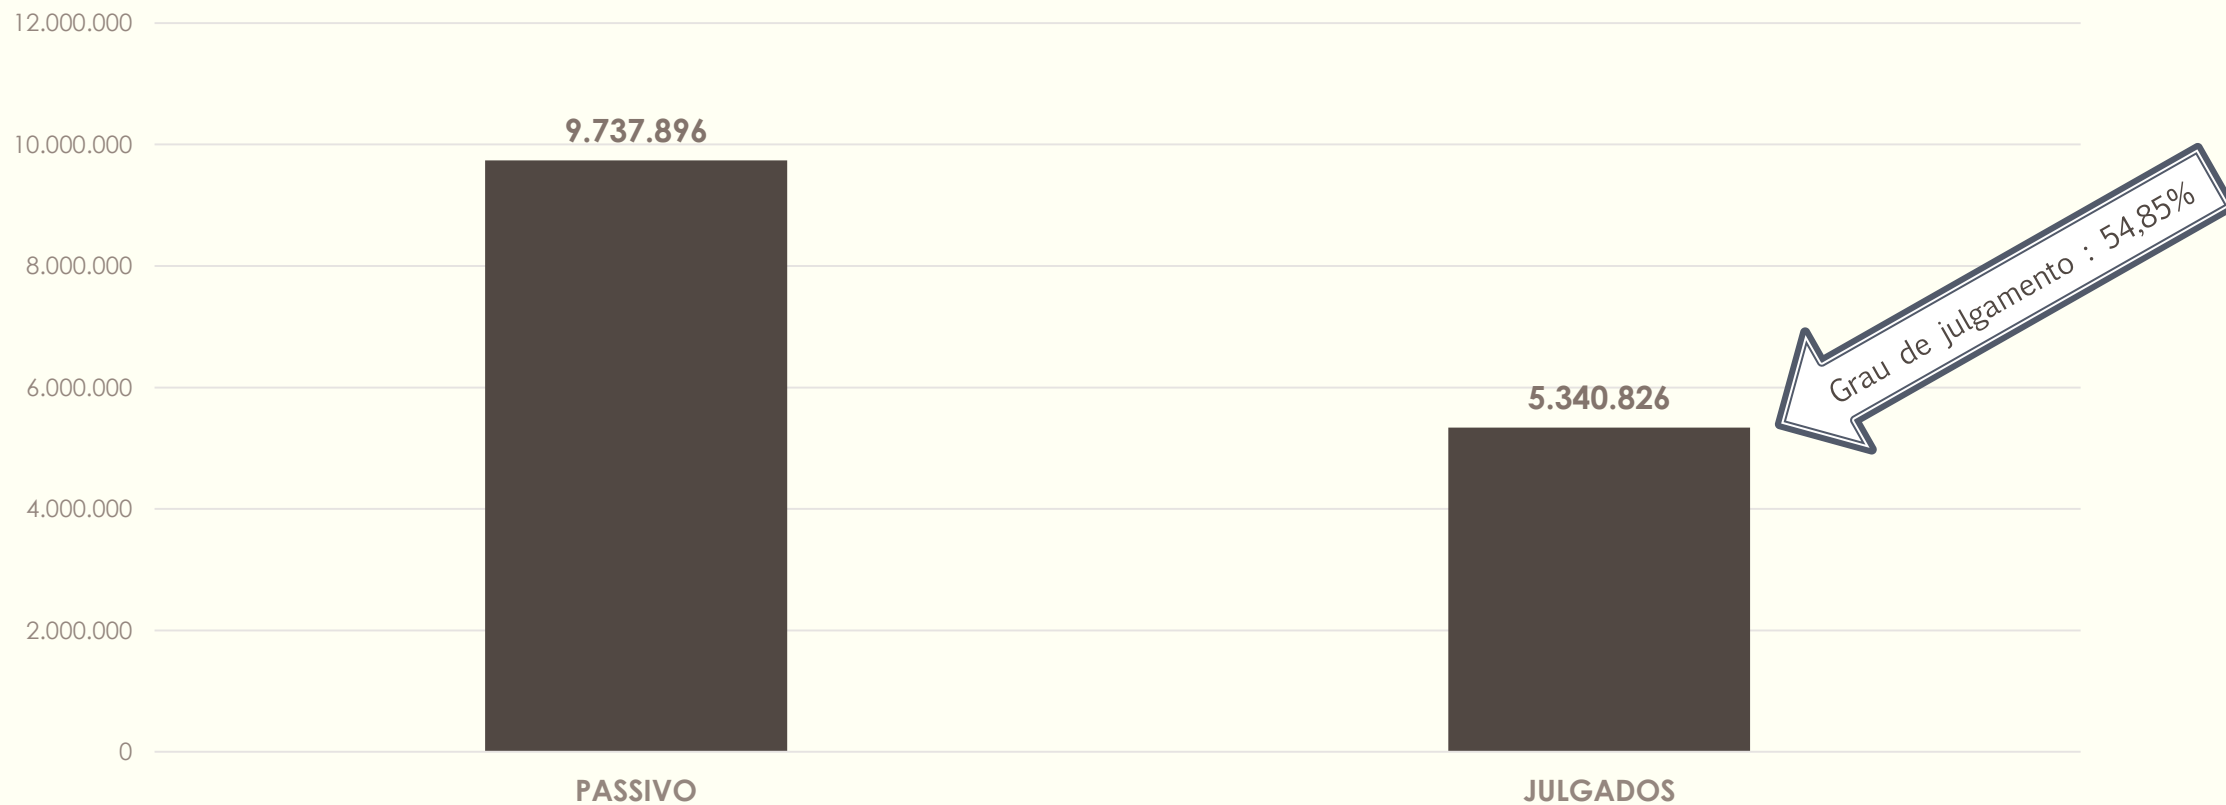

METAS NACIONAIS 2016

META 2 – CELERIDADE - 1º GRAU
JUSTIÇA ESTADUAL (TODO O BRASIL)

META 2 – RESULTADO 2016

JUSTIÇA ESTADUAL – 1º GRAU

JE*: Tribunais Estaduais

META 2 – RESULTADO DE 2016

JUSTIÇA ESTADUAL – 1º GRAU

JE*: Tribunais Estaduais

META 2 – RESULTADO DE 2016

JUSTIÇA ESTADUAL – 1º GRAU

Grau de Julgamento por Região

META 2 – RESULTADO 2016

JUSTIÇA ESTADUAL – 1º GRAU

Passivo da Justiça Estadual (27 Estados)

META 2 TJPA – 1º GRAU

EVOLUÇÃO DO GRAU DE JULGAMENTO

2013 – Processos distribuídos até 2006
2014 – Processos distribuídos até 2010

2015 – Processos distribuídos até 2011
2016 – Processos distribuídos até 2012