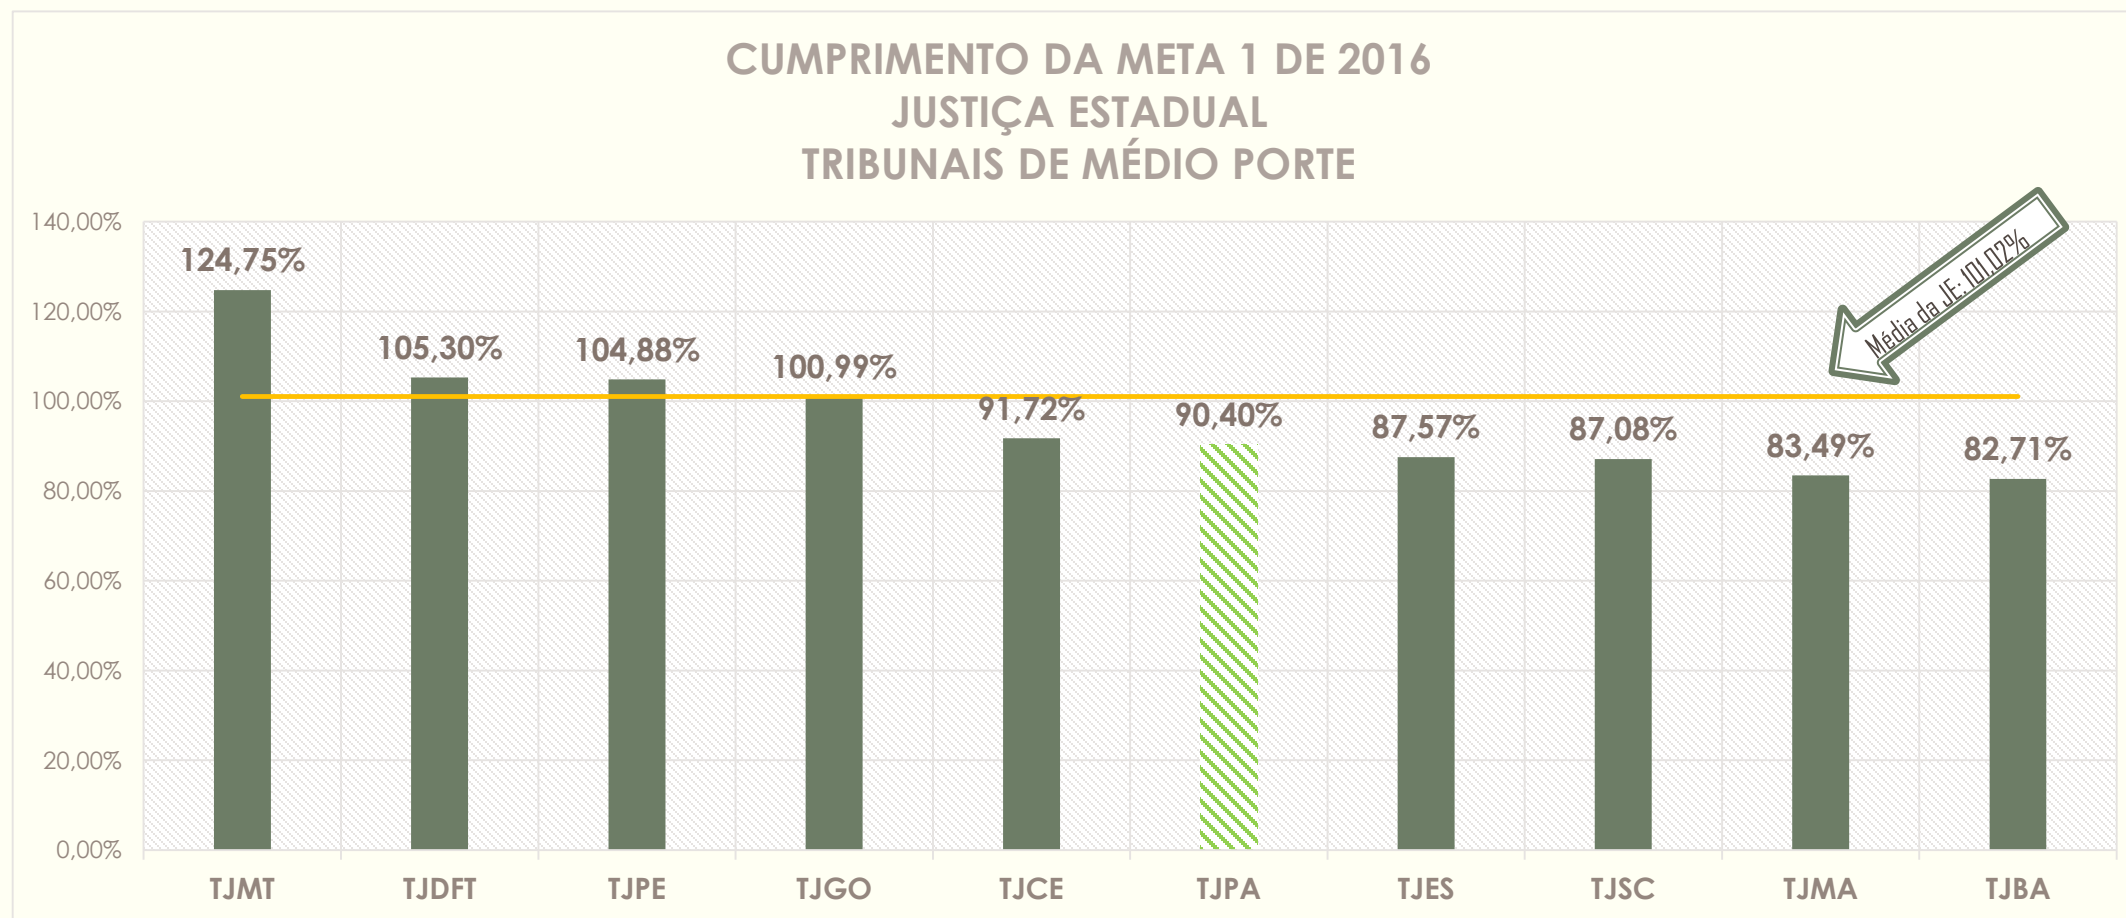

METAS NACIONAIS 2016

META 1 – PRODUTIVIDADE
JUSTIÇA ESTADUAL (TODO O BRASIL)

META 1 – RESULTADO 2016

JUSTIÇA ESTADUAL

JE*: Tribunais Estaduais

META 1 – RESULTADO 2016

JUSTIÇA ESTADUAL

JE*: Tribunais Estaduais

META 1 EVOLUÇÃO TJPA

GRAU DE CUMPRIMENTO