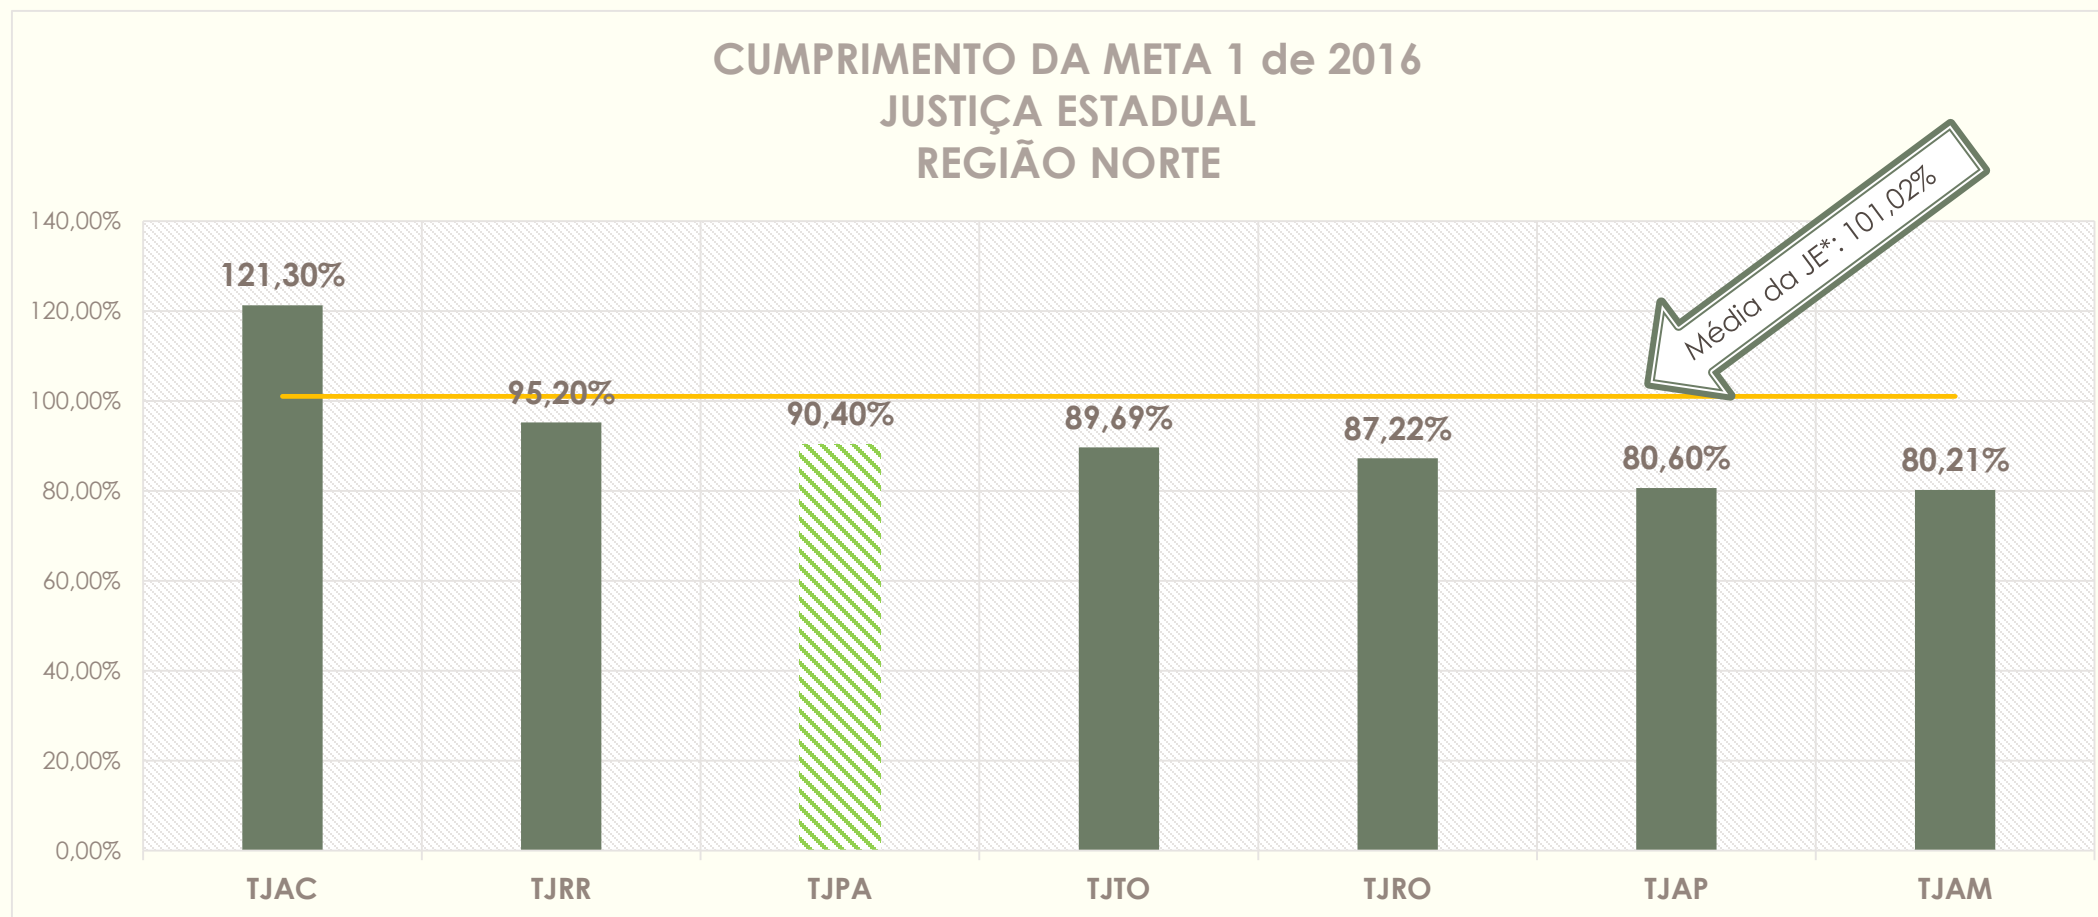

METAS NACIONAIS 2016

META 1 – PRODUTIVIDADE
JUSTIÇA ESTADUAL (TODO O BRASIL)

META 1 – RESULTADO 2016

JUSTIÇA ESTADUAL

JE*: Tribunais Estaduais

META 1 – RESULTADO 2016

JUSTIÇA ESTADUAL

JE*: Tribunais Estaduais

META 1 EVOLUÇÃO TJPA

GRAU DE CUMPRIMENTO