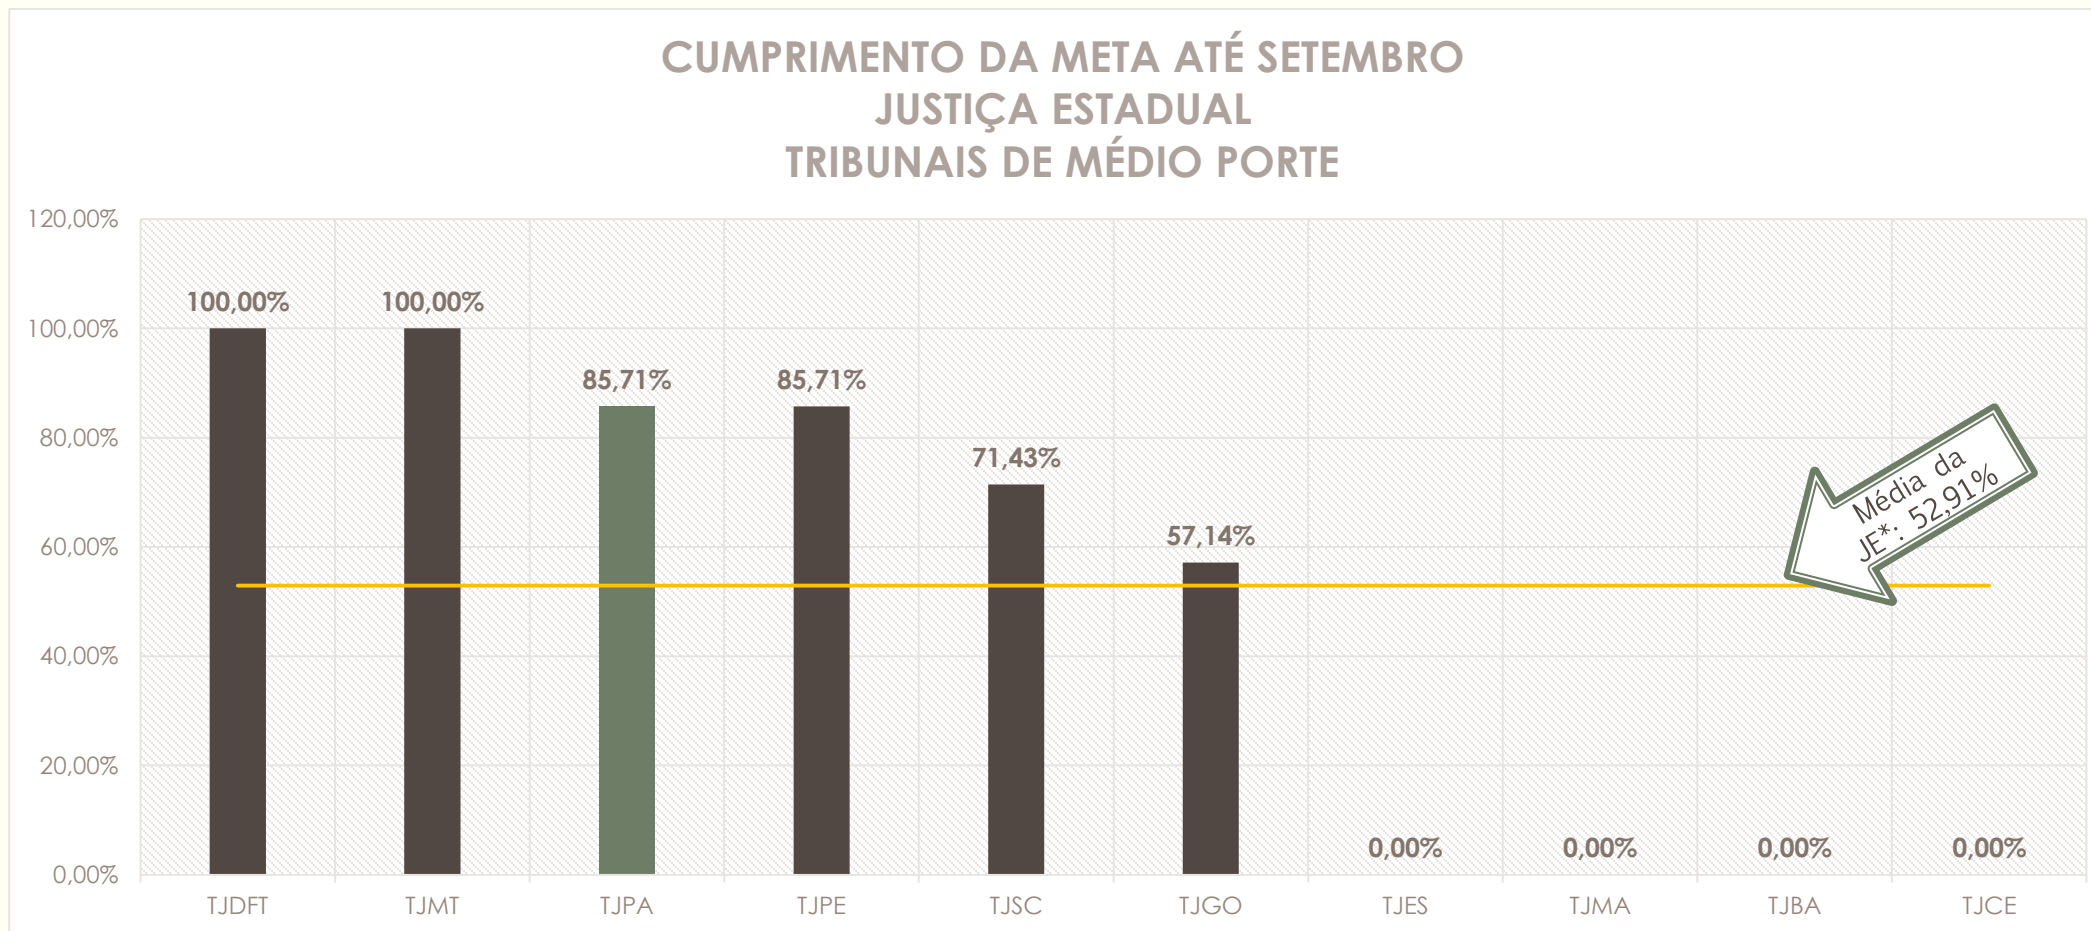

METAS NACIONAIS 2016

META 8 – JUSTIÇA RESTAURATIVA
JUSTIÇA ESTADUAL (TODO O BRASIL)
SETEMBRO DE 2016

META 8 – SETEMBRO DE 2016

JUSTIÇA ESTADUAL

JE*: Tribunais Estaduais

META 8 – SETEMBRO DE 2016

JUSTIÇA ESTADUAL

JE*: Tribunais Estaduais