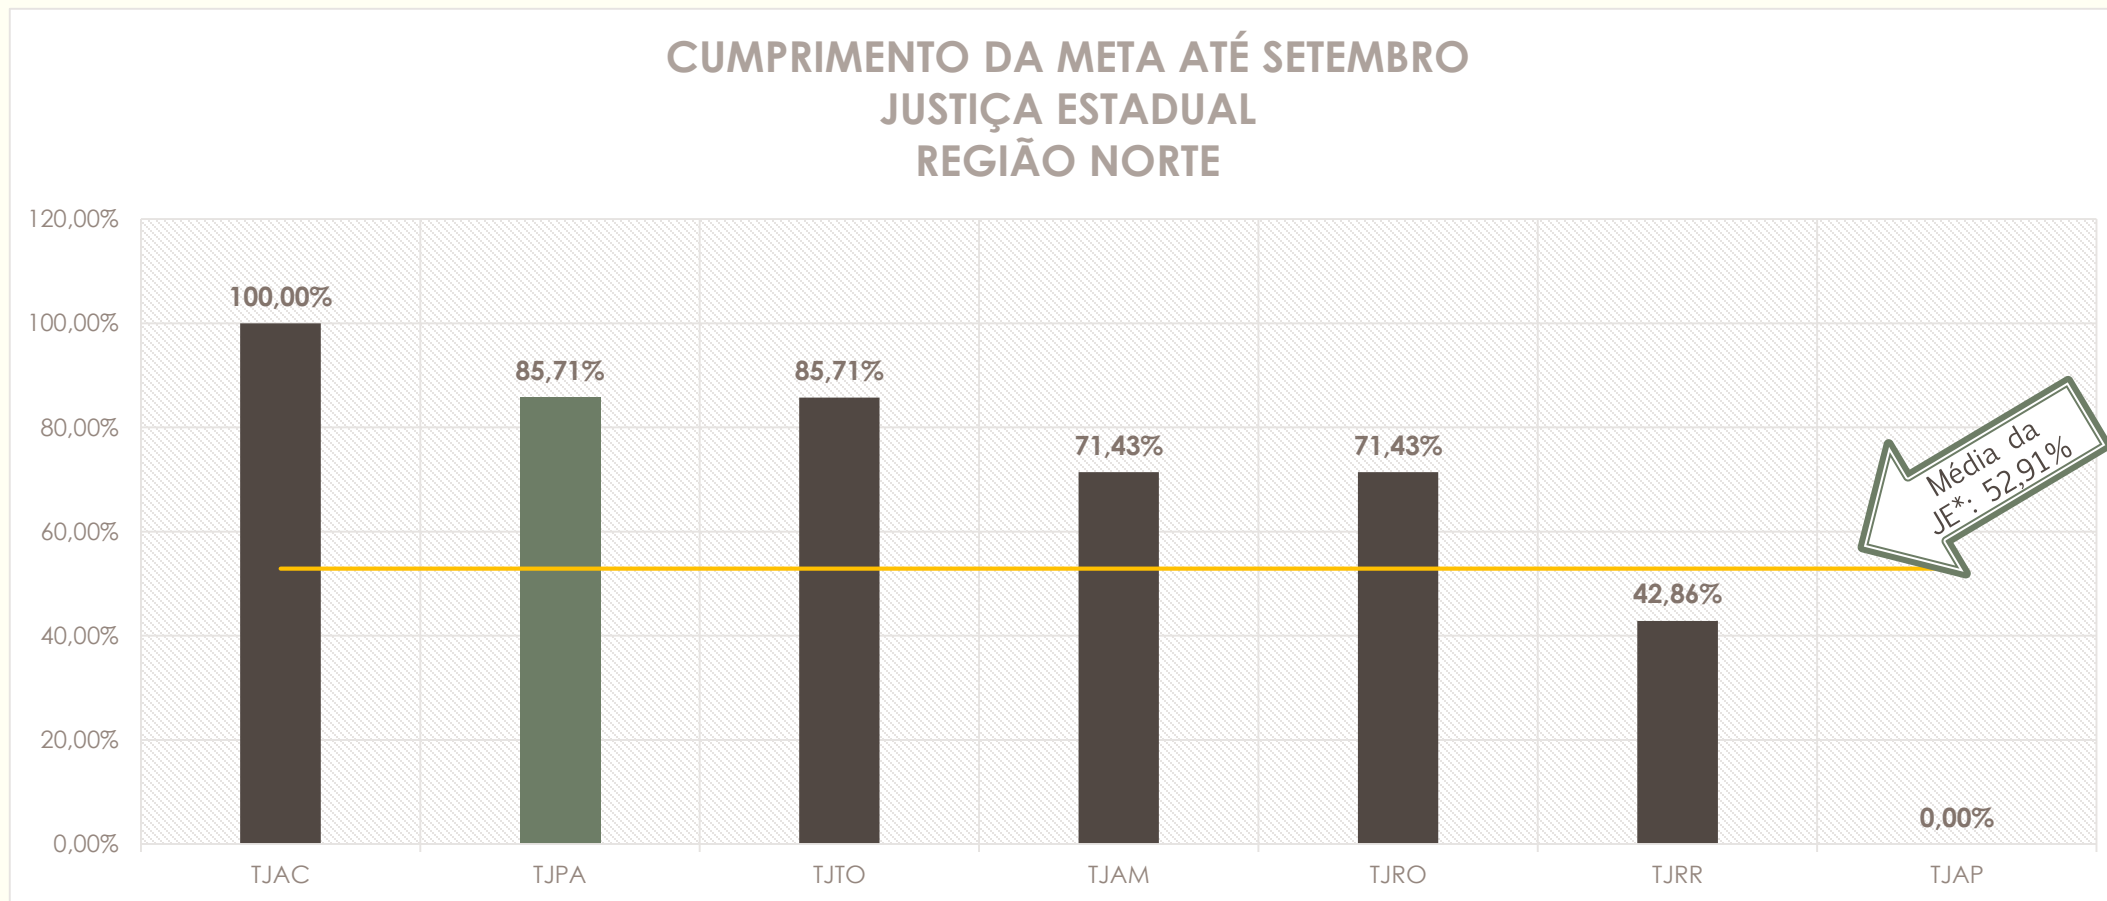

METAS NACIONAIS 2016

META 8 – JUSTIÇA RESTAURATIVA
JUSTIÇA ESTADUAL (TODO O BRASIL)
SETEMBRO DE 2016

META 8 – SETEMBRO DE 2016

JUSTIÇA ESTADUAL

JE*: Tribunais Estaduais

META 8 – SETEMBRO DE 2016

JUSTIÇA ESTADUAL