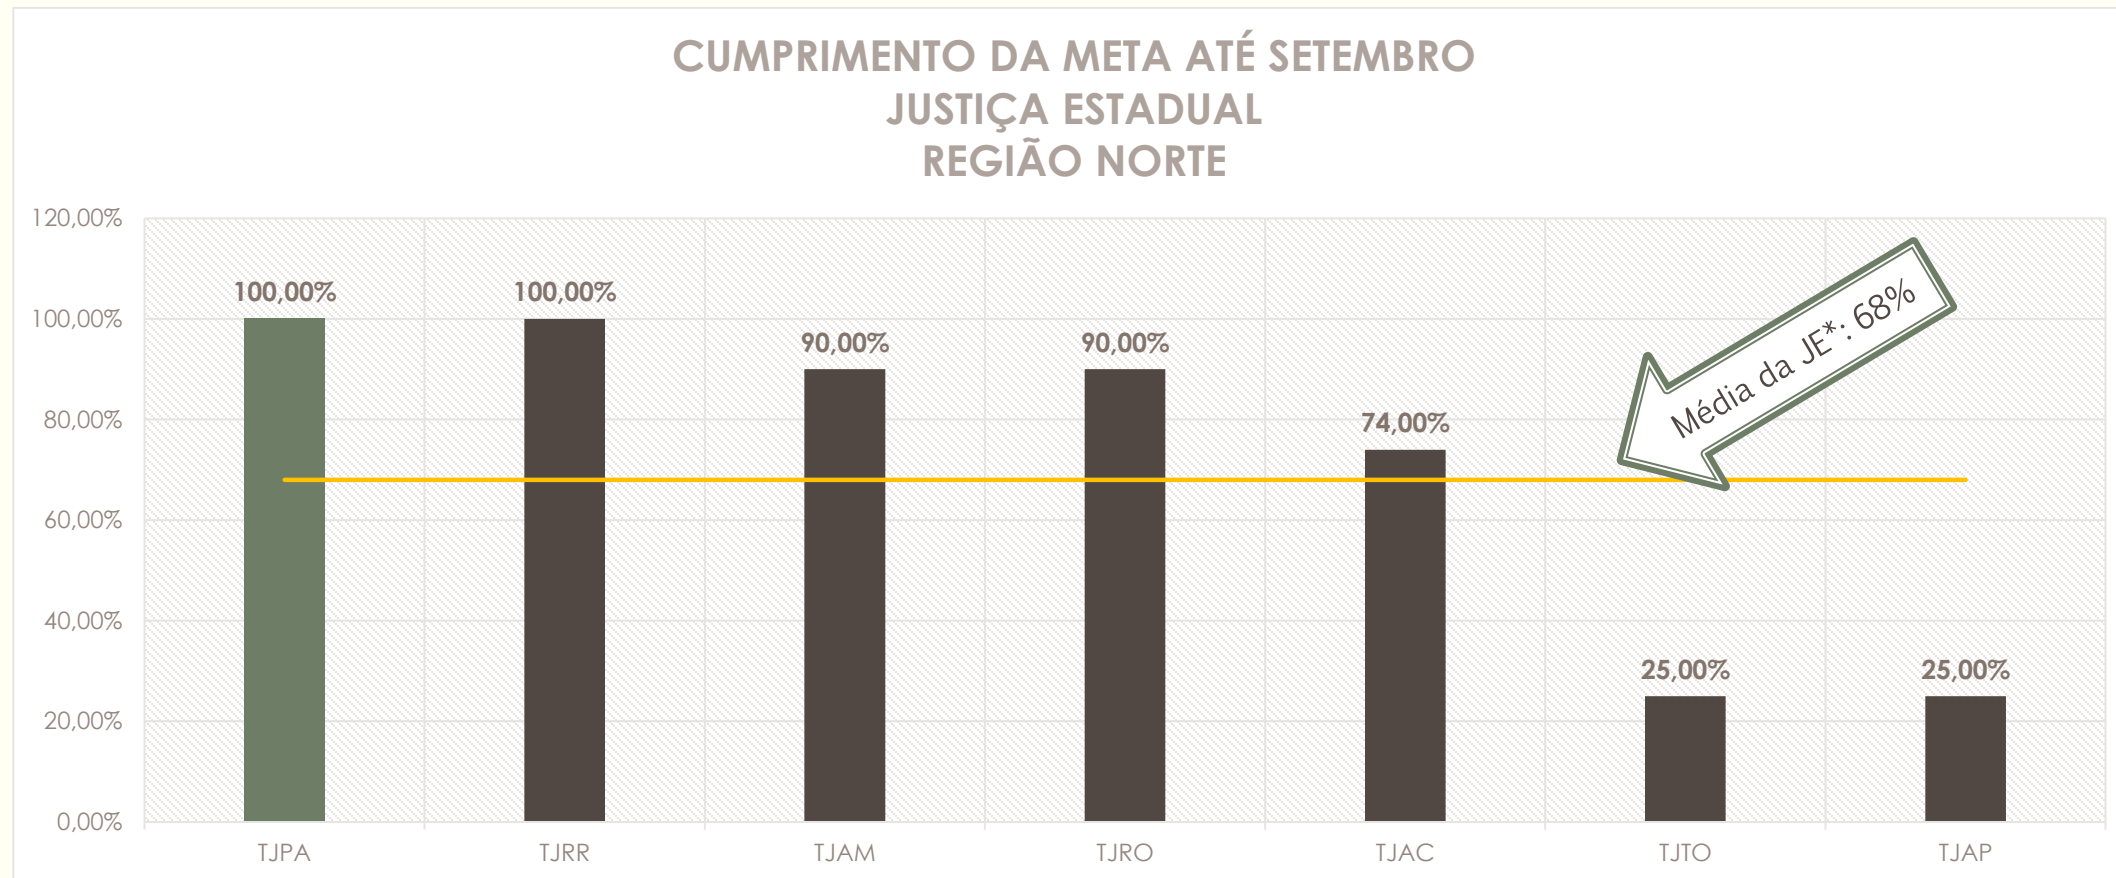

METAS NACIONAIS 2016

META 7 – RECURSOS REPETITIVOS E GRANDES LITIGANTES
JUSTIÇA ESTADUAL (TODO O BRASIL)
SETEMBRO DE 2016

META 7 – SETEMBRO DE 2016

JUSTIÇA ESTADUAL

JE*: Tribunais Estaduais

META 7 – SETEMBRO DE 2016

JUSTIÇA ESTADUAL

JE*: Tribunais Estaduais