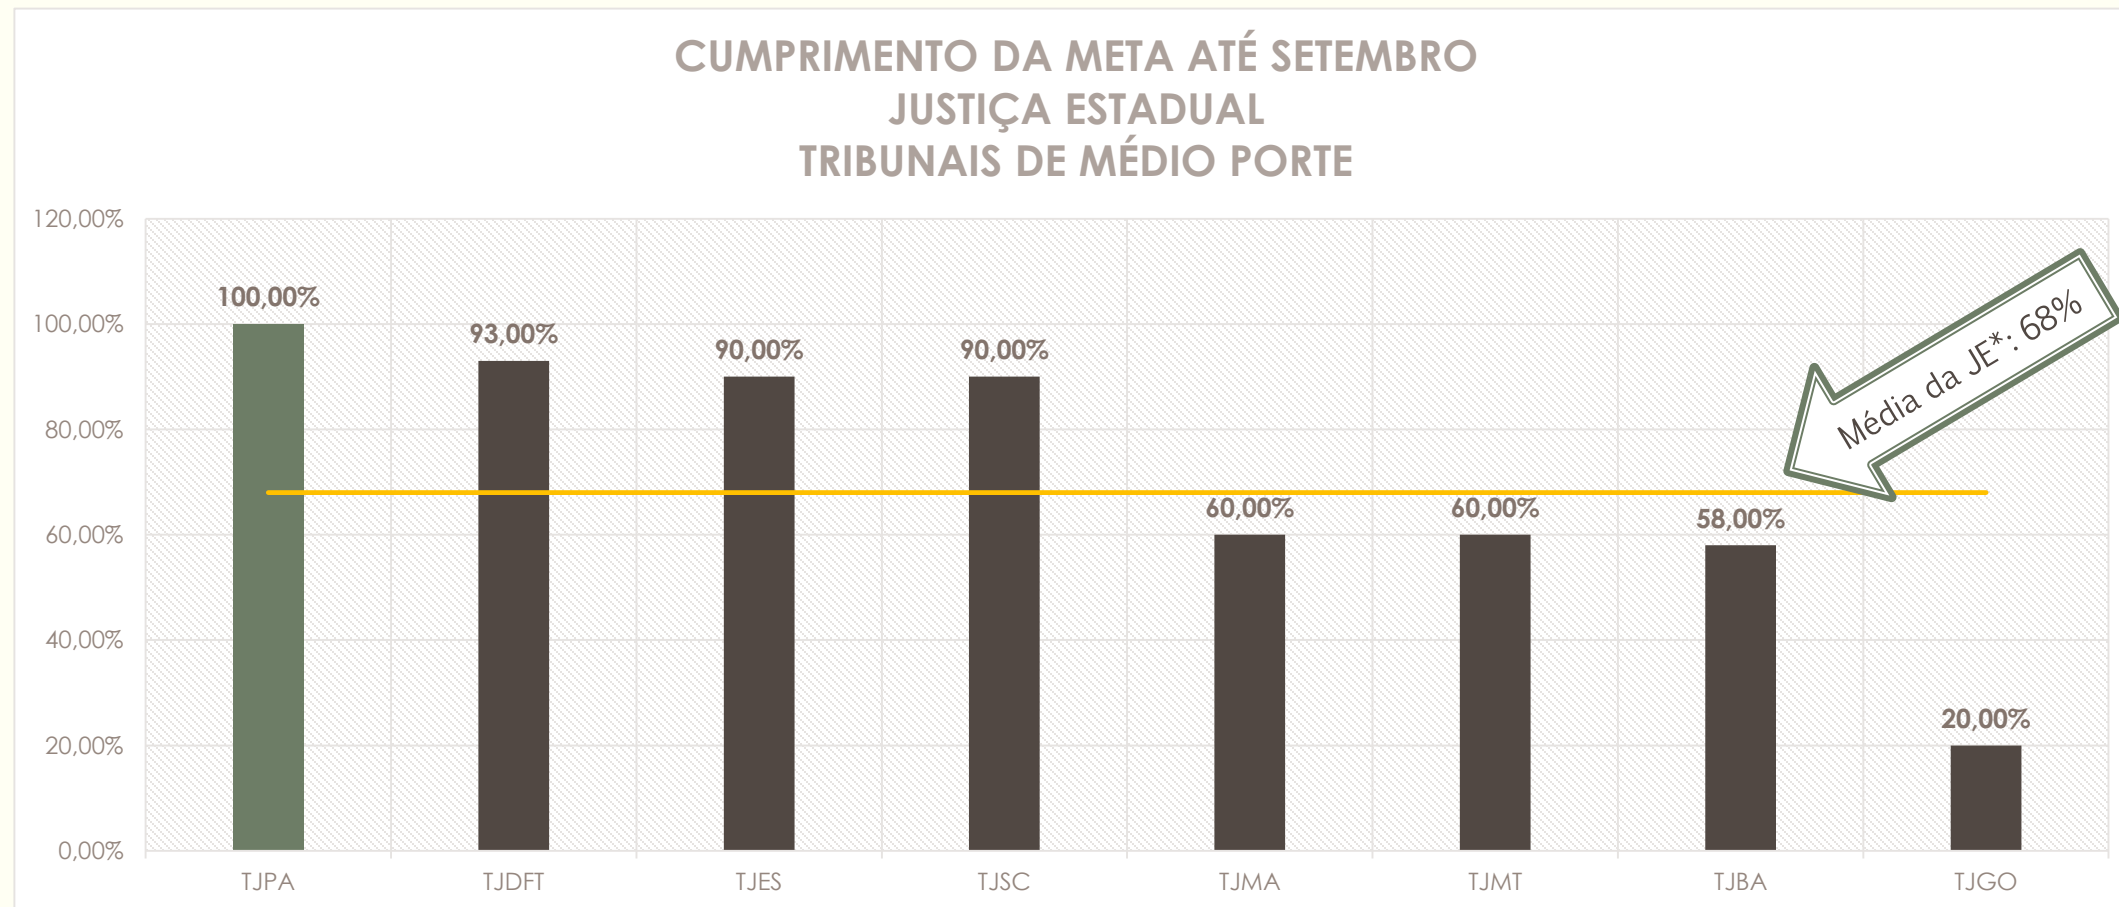

METAS NACIONAIS 2016

META 7 – RECURSOS REPETITIVOS E GRANDES LITIGANTES
JUSTIÇA ESTADUAL (TODO O BRASIL)
SETEMBRO DE 2016

META 7 – SETEMBRO DE 2016

JUSTIÇA ESTADUAL

JE*: Tribunais Estaduais

META 7 – SETEMBRO DE 2016

JUSTIÇA ESTADUAL

JE*: Tribunais Estaduais