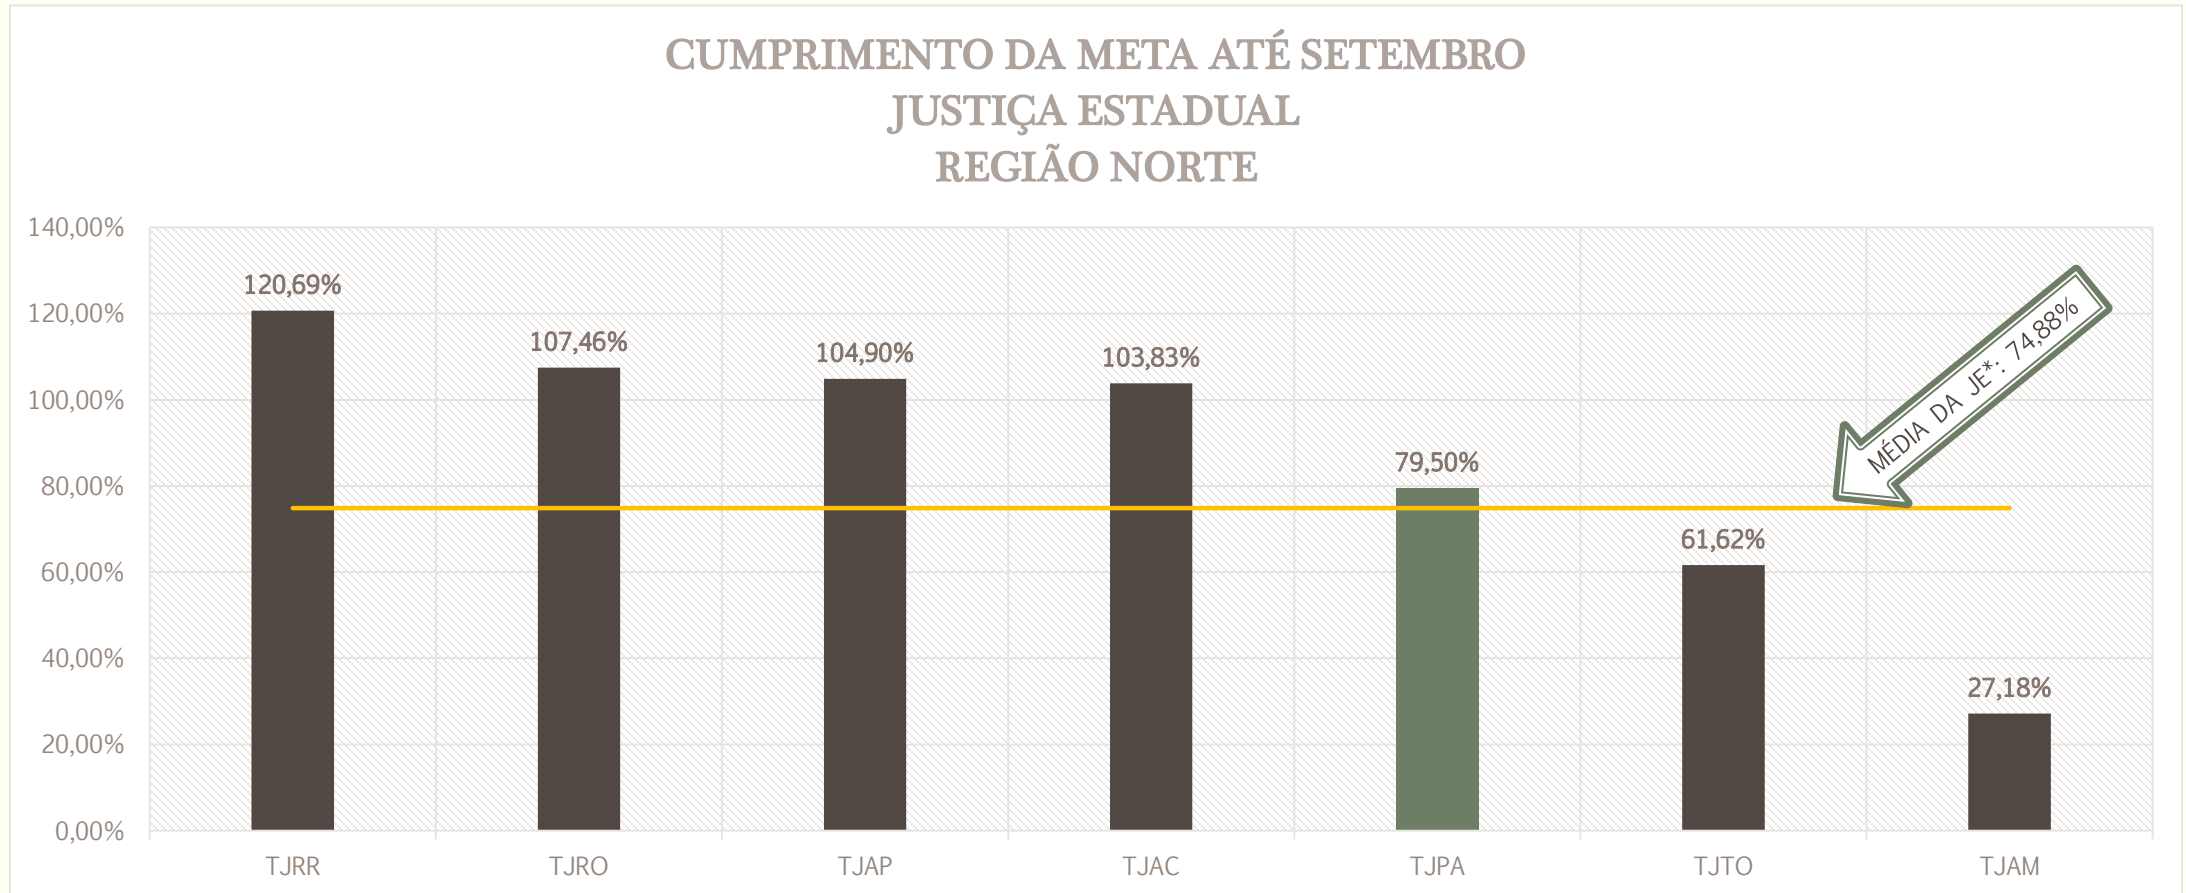

METAS NACIONAIS 2016

META 6 – AÇÕES COLETIVAS
JUSTIÇA ESTADUAL (TODO O BRASIL)
SETEMBRO DE 2016

META 6 – SETEMBRO DE 2016

JUSTIÇA ESTADUAL

JE*: Tribunais Estaduais

Obs: O resultado demonstrado acima considera todos os segmentos (1º Grau e 2º Grau)

META 6 – SETEMBRO DE 2016

JUSTIÇA ESTADUAL

JE*: Tribunais Estaduais

Obs: O resultado demonstrado acima considera todos os segmentos (1º Grau e 2º Grau)

META 6 – SETEMBRO DE 2016

JUSTIÇA ESTADUAL

GRAU DE CUMPRIMENTO POR REGIÃO