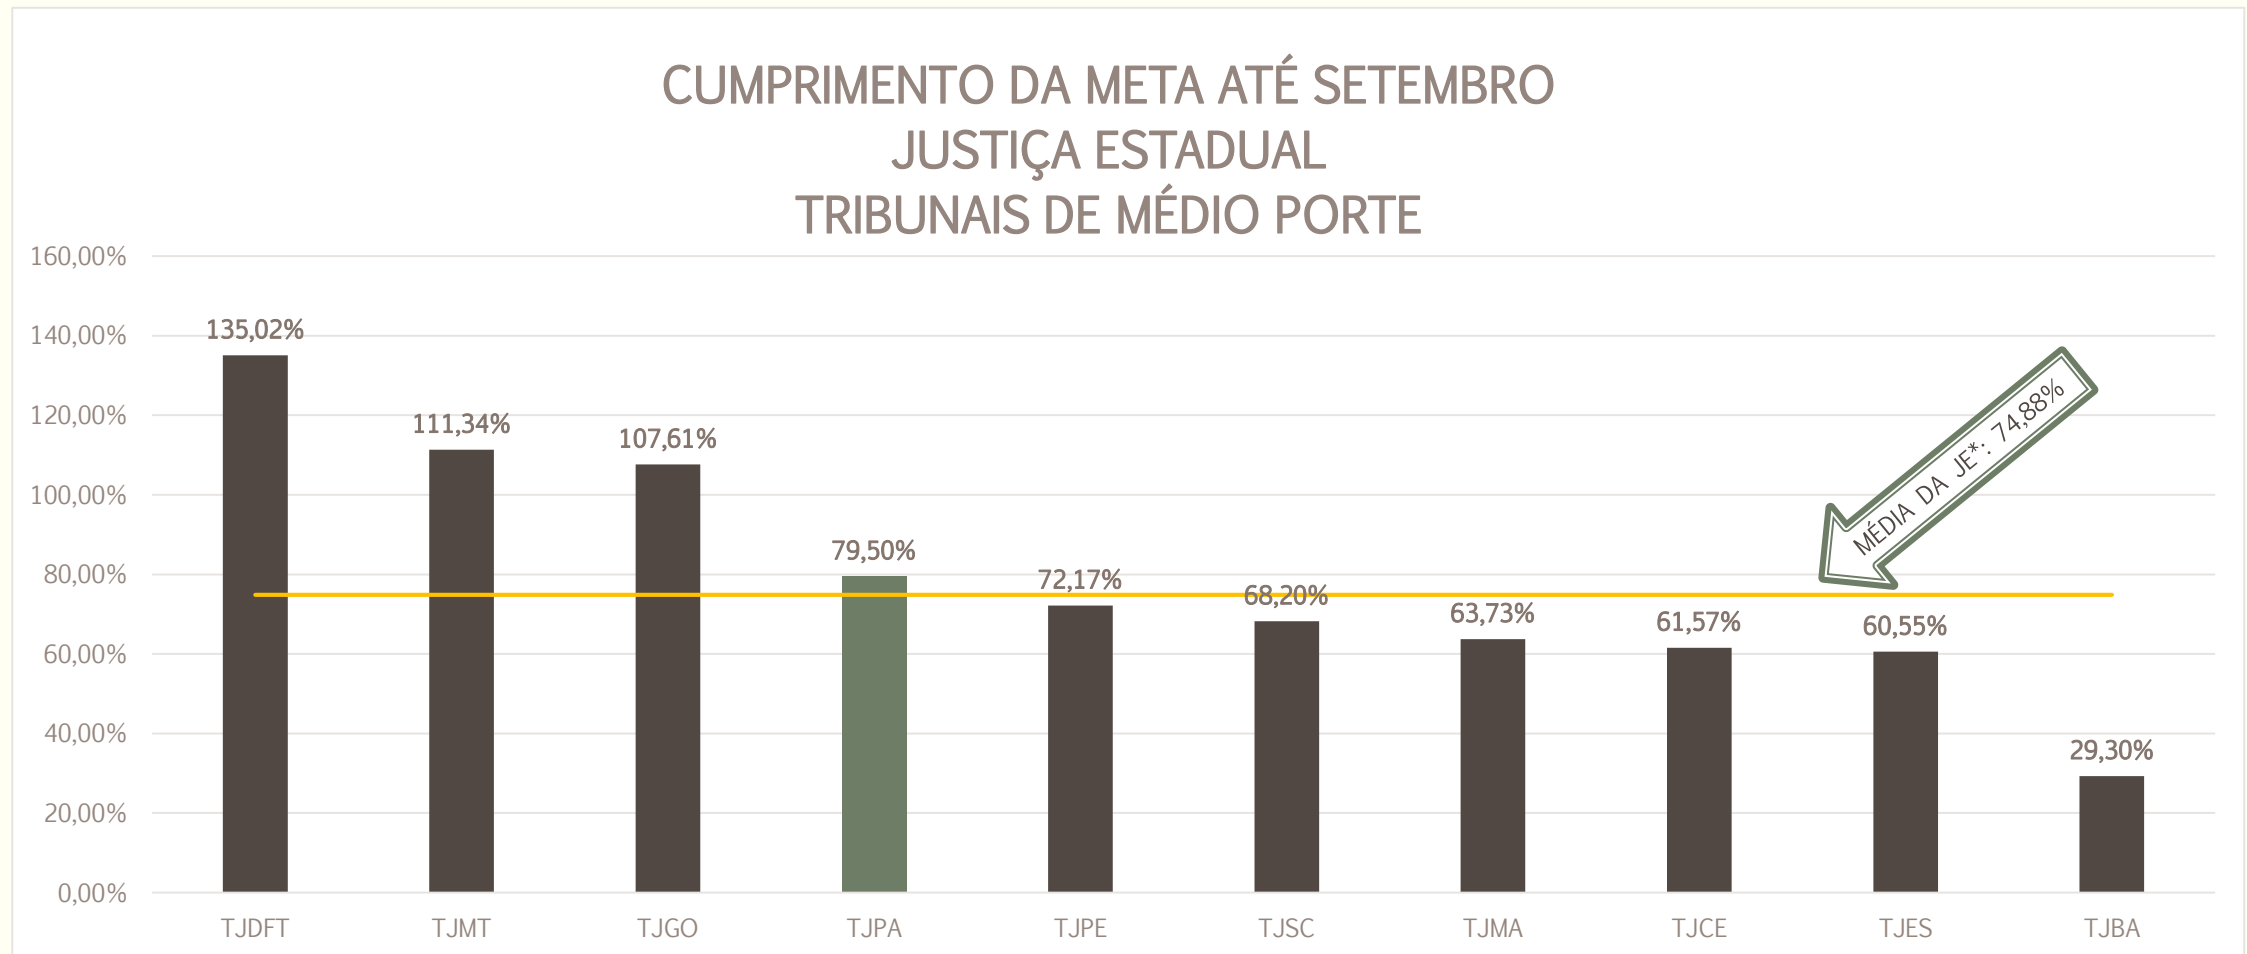

METAS NACIONAIS 2016

META 6 – AÇÕES COLETIVAS
JUSTIÇA ESTADUAL (TODO O BRASIL)
SETEMBRO DE 2016

META 6 – SETEMBRO DE 2016

JUSTIÇA ESTADUAL

JE*: Tribunais Estaduais

Obs: O resultado demonstrado acima considera todos os segmentos (1º Grau e 2º Grau)

META 6 – SETEMBRO DE 2016

JUSTIÇA ESTADUAL

JE*: Tribunais Estaduais

Obs: O resultado demonstrado acima considera todos os segmentos (1º Grau e 2º Grau)

META 6 – SETEMBRO DE 2016

JUSTIÇA ESTADUAL

GRAU DE CUMPRIMENTO POR REGIÃO