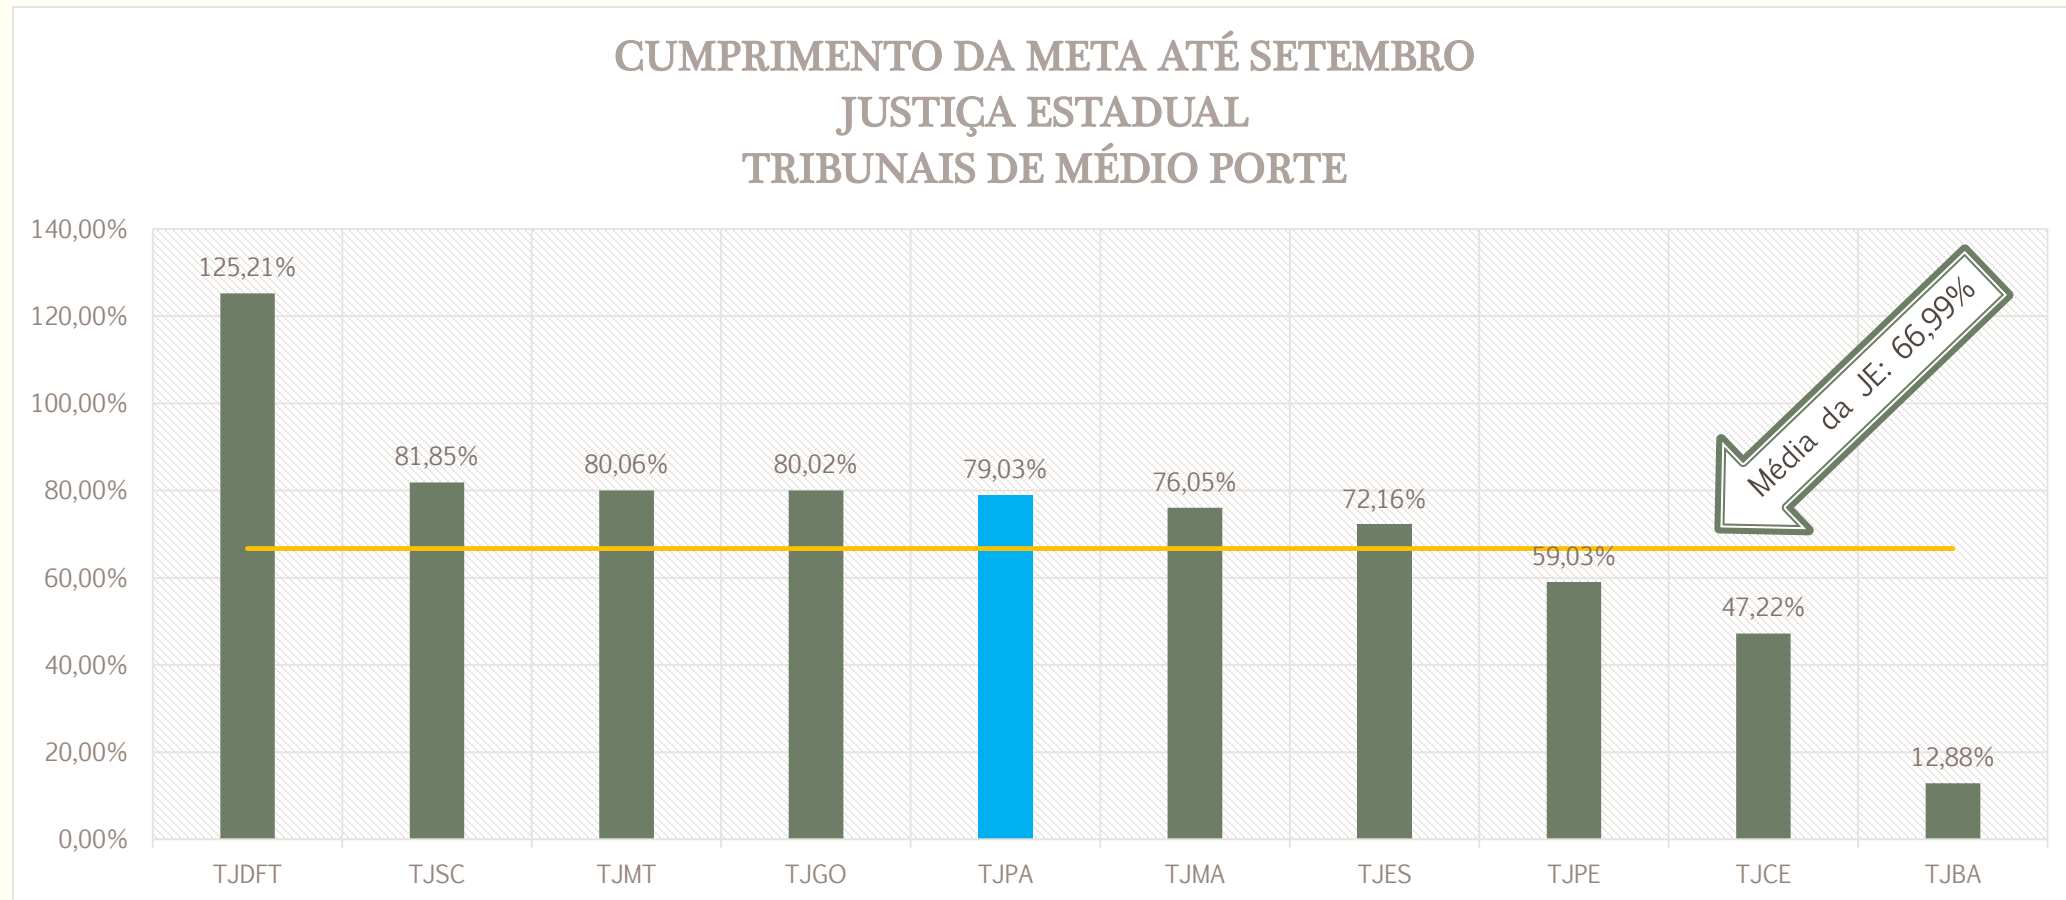

METAS NACIONAIS 2016

META 4 – IMPROBIDADE ADMINISTRATIVA
JUSTIÇA ESTADUAL (TODO O BRASIL)
SETEMBRO DE 2016

META 4 – SETEMBRO DE 2016

JUSTIÇA ESTADUAL

JE*: Tribunais Estaduais

Obs: O resultado demonstrado acima considera todos os segmentos (1º Grau, 2º Grau e Juizados)

META 4 – SETEMBRO DE 2016

JUSTIÇA ESTADUAL

JE*: Tribunais Estaduais

Obs: O resultado demonstrado acima considera todos os segmentos (1º Grau, 2º Grau e Juizados)

META 4 – SETEMBRO DE 2016

JUSTIÇA ESTADUAL

GRAU DE CUMPRIMENTO POR REGIÃO