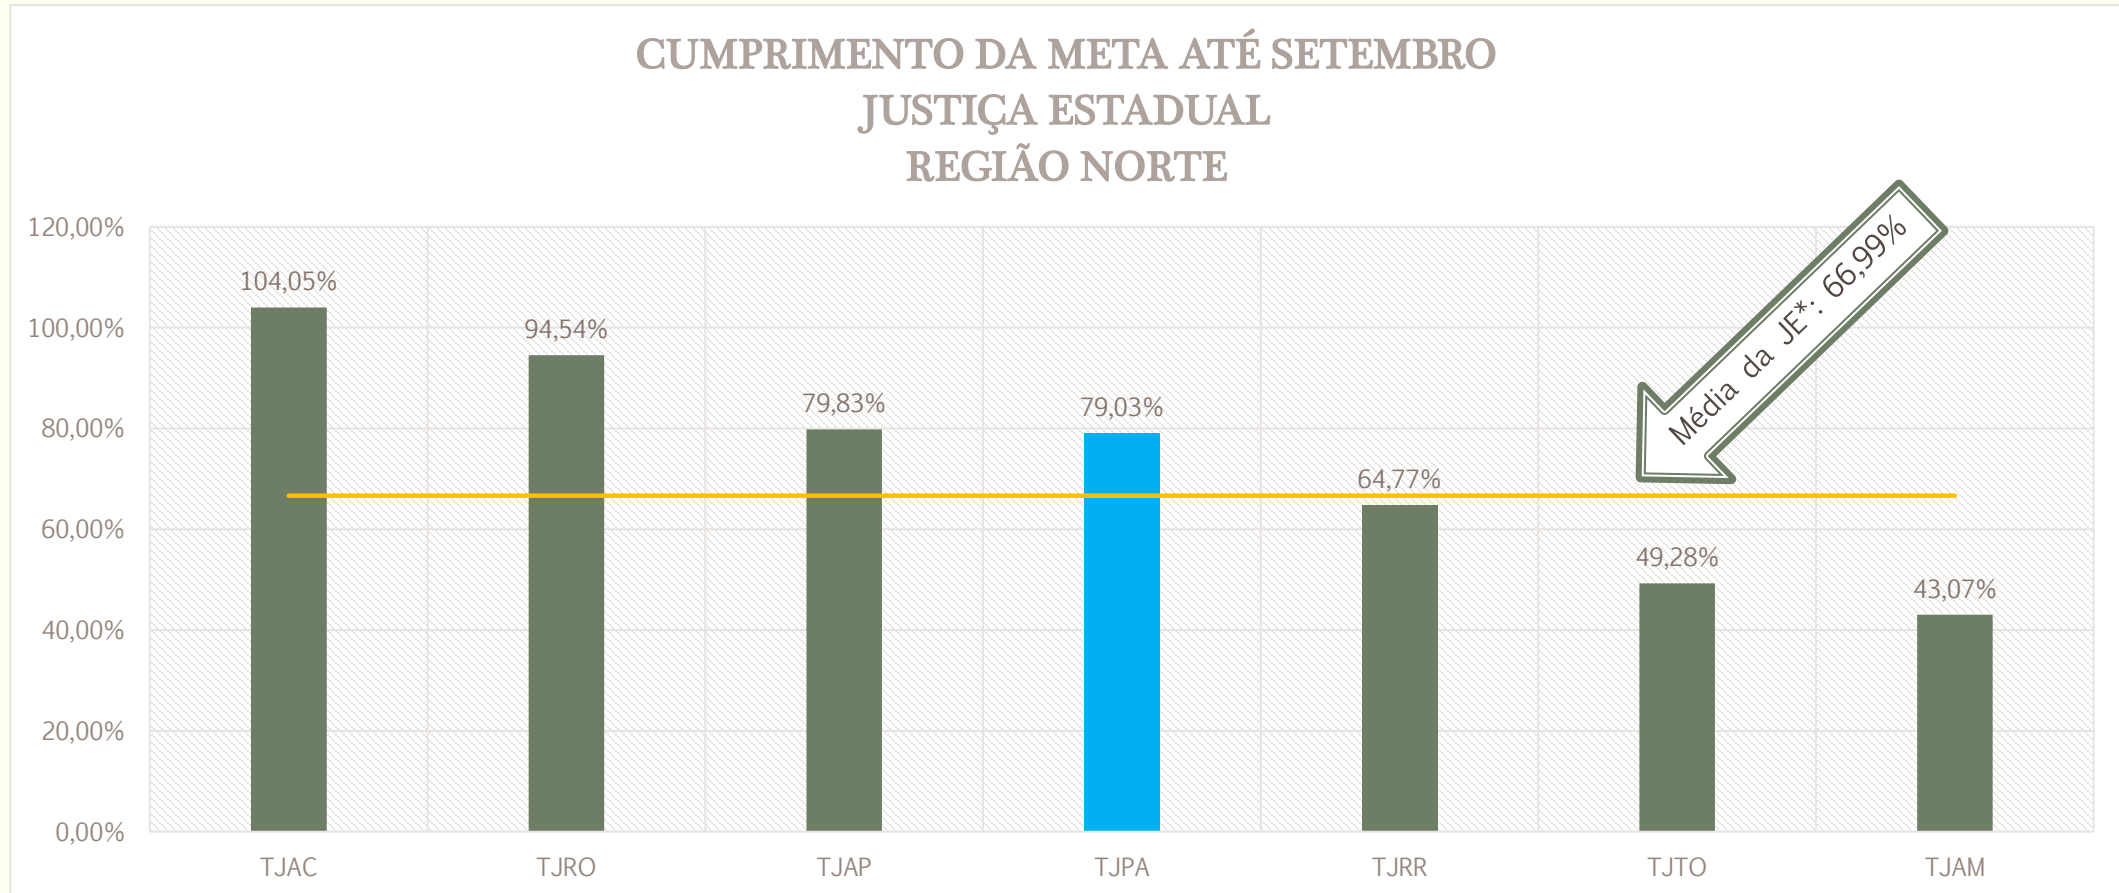

METAS NACIONAIS 2016

META 4 – IMPROBIDADE ADMINISTRATIVA
JUSTIÇA ESTADUAL (TODO O BRASIL)
SETEMBRO DE 2016

META 4 – SETEMBRO DE 2016

JUSTIÇA ESTADUAL

JE*: Tribunais Estaduais

Obs: O resultado demonstrado acima considera todos os segmentos (1º Grau, 2º Grau e Juizados)

META 4 – SETEMBRO DE 2016

JUSTIÇA ESTADUAL

JE*: Tribunais Estaduais

Obs: O resultado demonstrado acima considera todos os segmentos (1º Grau, 2º Grau e Juizados)

META 4 – SETEMBRO DE 2016

JUSTIÇA ESTADUAL

GRAU DE CUMPRIMENTO POR REGIÃO