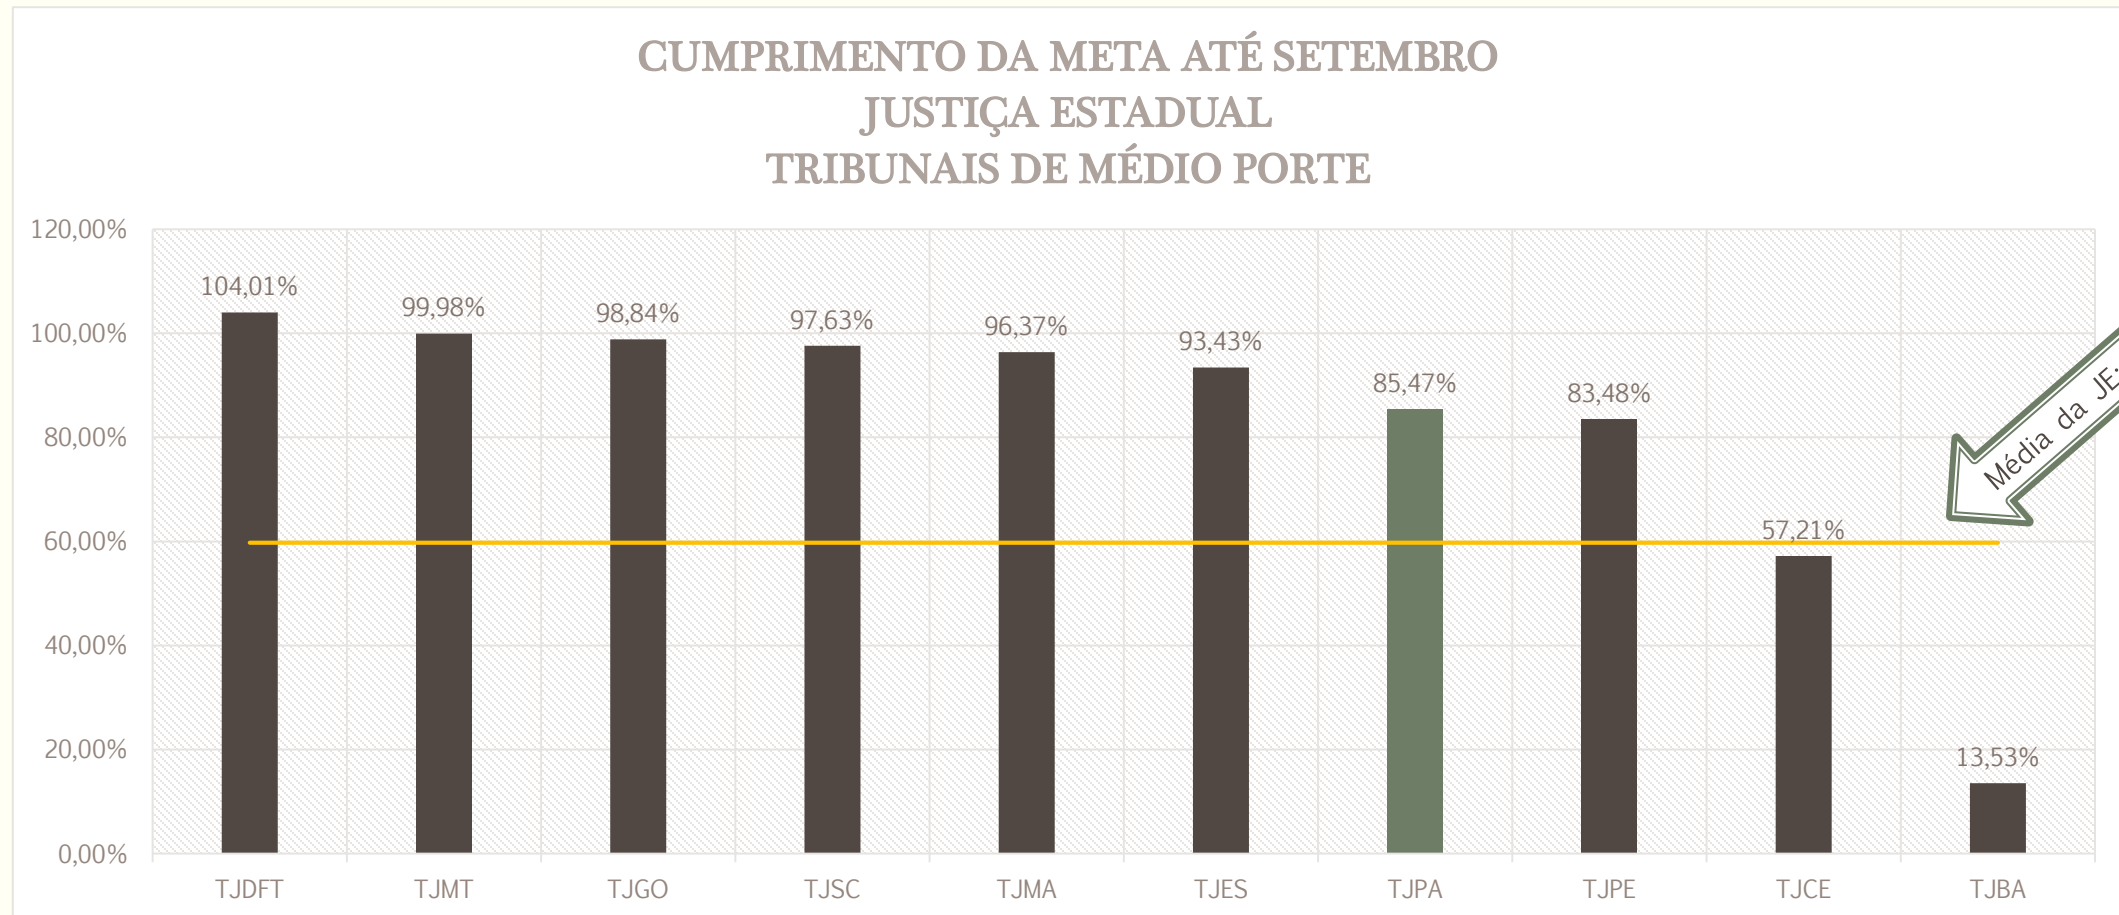

METAS NACIONAIS 2016

META 2 – CELERIDADE - 1º GRAU
JUSTIÇA ESTADUAL (TODO O BRASIL)
SETEMBRO DE 2016

META 2 – SETEMBRO DE 2016

JUSTIÇA ESTADUAL – 1º GRAU

JE*: Tribunais Estaduais

META 2 – SETEMBRO DE 2016

JUSTIÇA ESTADUAL – 1º GRAU

JE*: Tribunais Estaduais

META 2 – SETEMBRO DE 2016

JUSTIÇA ESTADUAL – 1º GRAU

GRAU DE CUMPRIMENTO POR REGIÃO

Grau de Cumprimento por Região