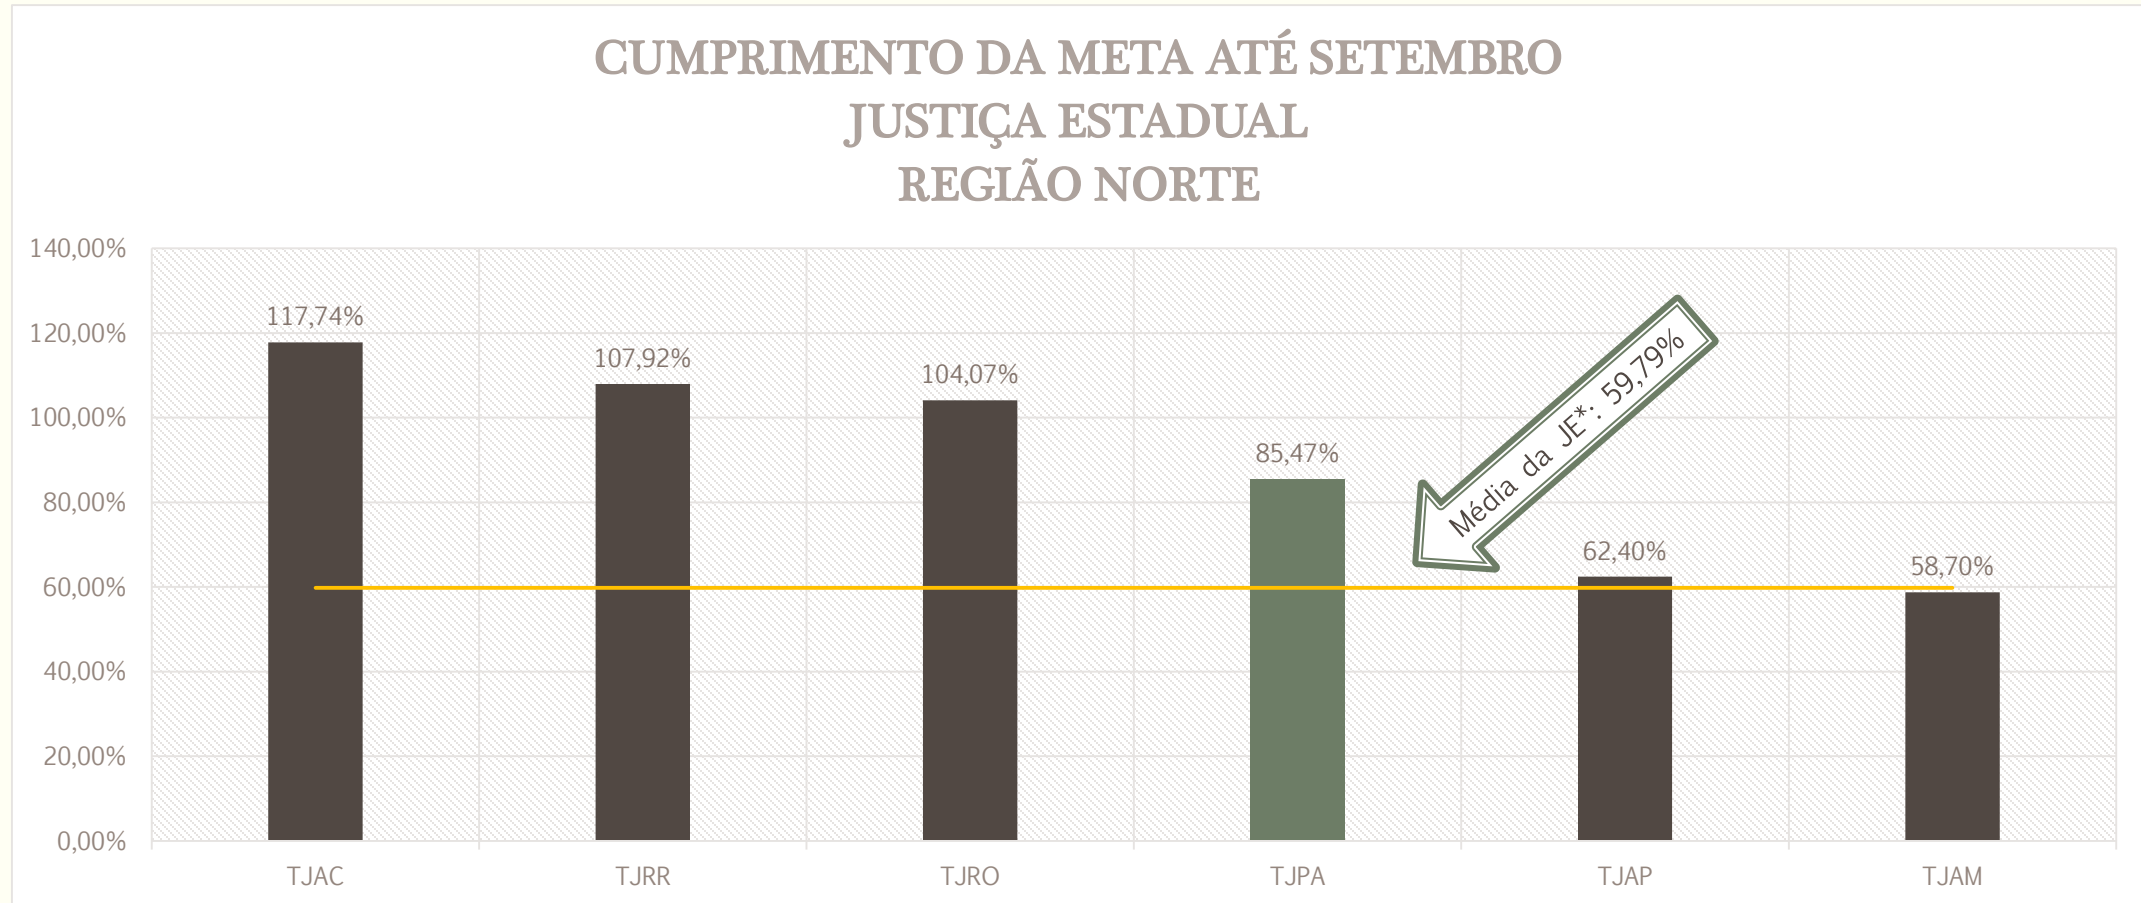

METAS NACIONAIS 2016

META 2 – CELERIDADE - 1º GRAU
JUSTIÇA ESTADUAL (TODO O BRASIL)
SETEMBRO DE 2016

META 2 – SETEMBRO DE 2016

JUSTIÇA ESTADUAL – 1º GRAU

JE*: Tribunais Estaduais

META 2 – SETEMBRO DE 2016

JUSTIÇA ESTADUAL – 1º GRAU

JE*: Tribunais Estaduais

META 2 – SETEMBRO DE 2016

JUSTIÇA ESTADUAL – 1º GRAU

GRAU DE CUMPRIMENTO POR REGIÃO

Grau de Cumprimento por Região