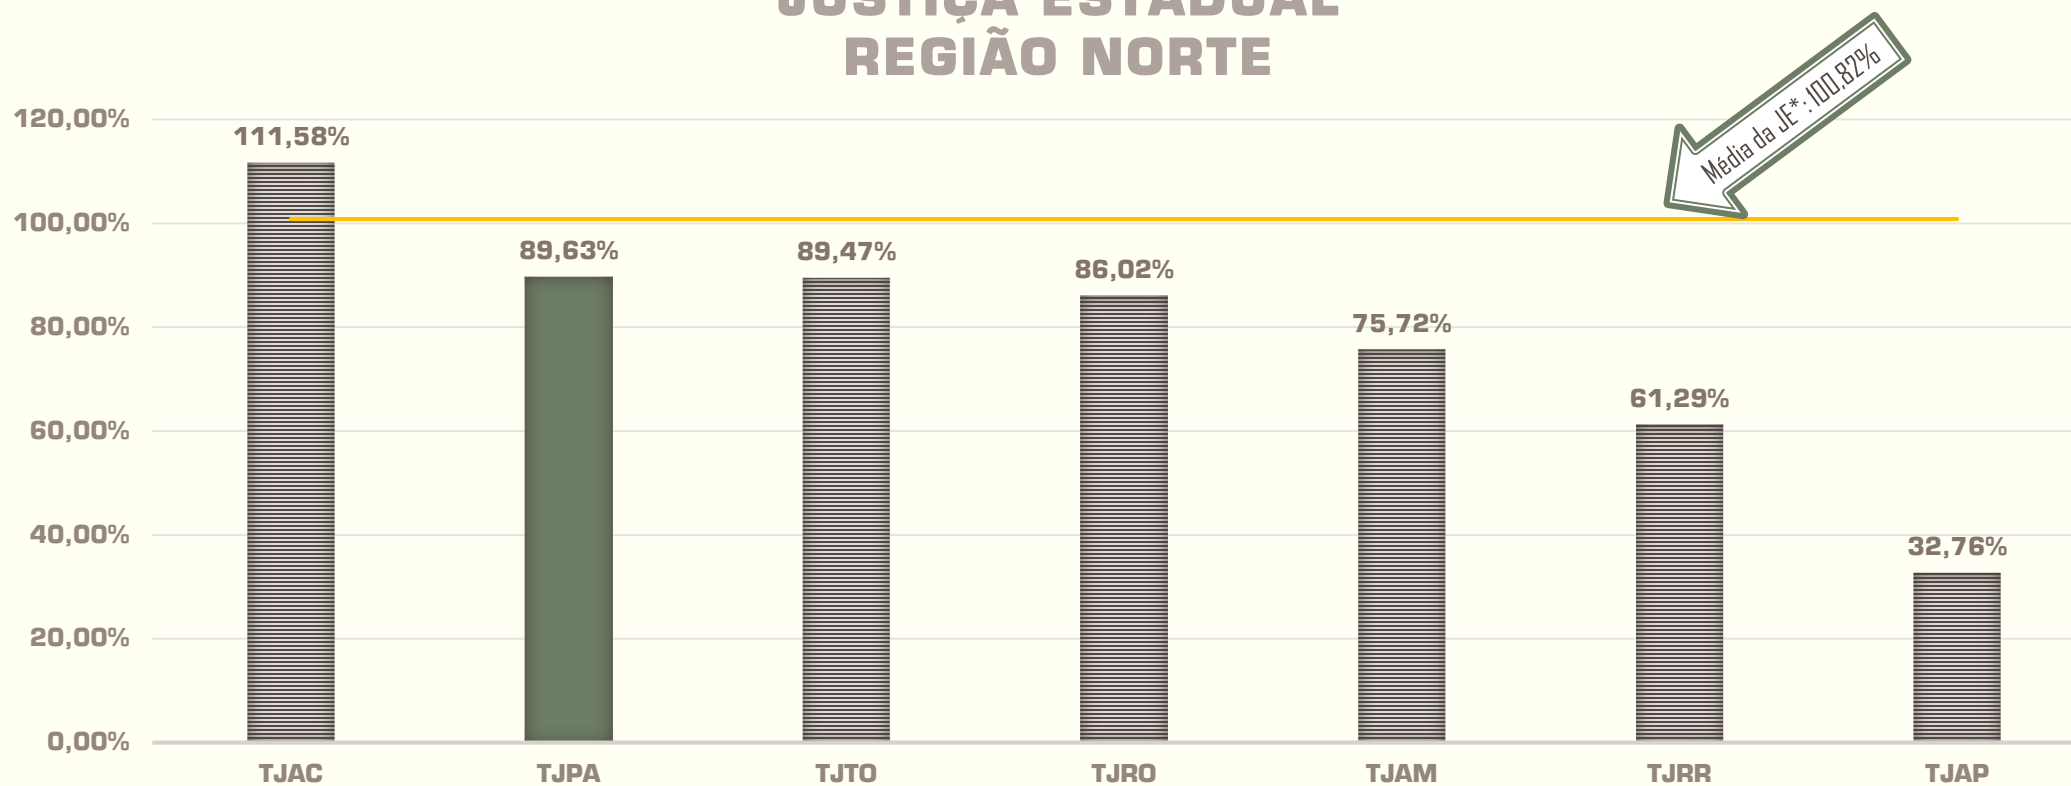

METAS NACIONAIS 2016

META 1 – PRODUTIVIDADE
JUSTIÇA ESTADUAL (TODO O BRASIL)
SETEMBRO DE 2016

META 1 – SETEMBRO DE 2016

JUSTIÇA ESTADUAL

CUMPRIMENTO DA META ATÉ SETEMBRO

JUSTIÇA ESTADUAL

REGIÃO NORTE

JE*: Tribunais Estaduais

META 1 – SETEMBRO DE 2016

JUSTIÇA ESTADUAL

CUMPRIMENTO DA META ATÉ SETEMBRO

JUSTIÇA ESTADUAL

TRIBUNAIS DE MÉDIO PORTE