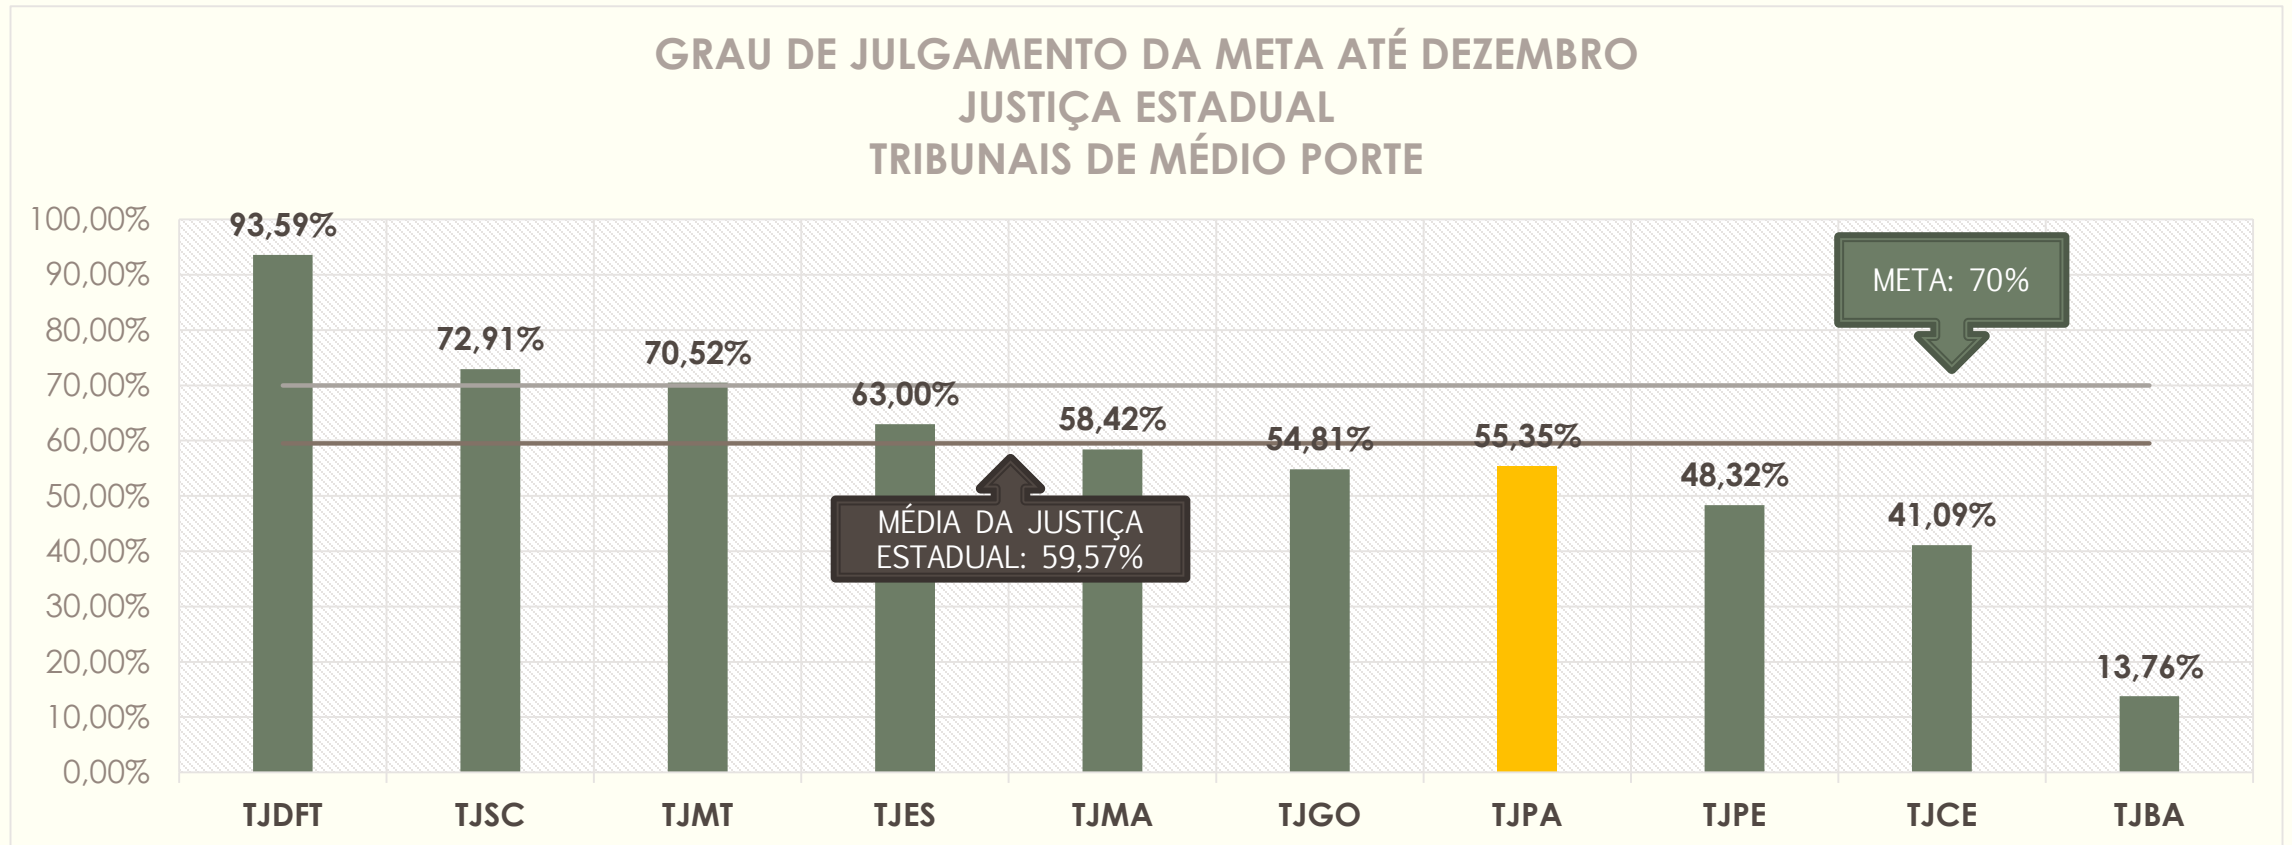

META 4 – DEZEMBRO DE 2015

JUSTIÇA ESTADUAL