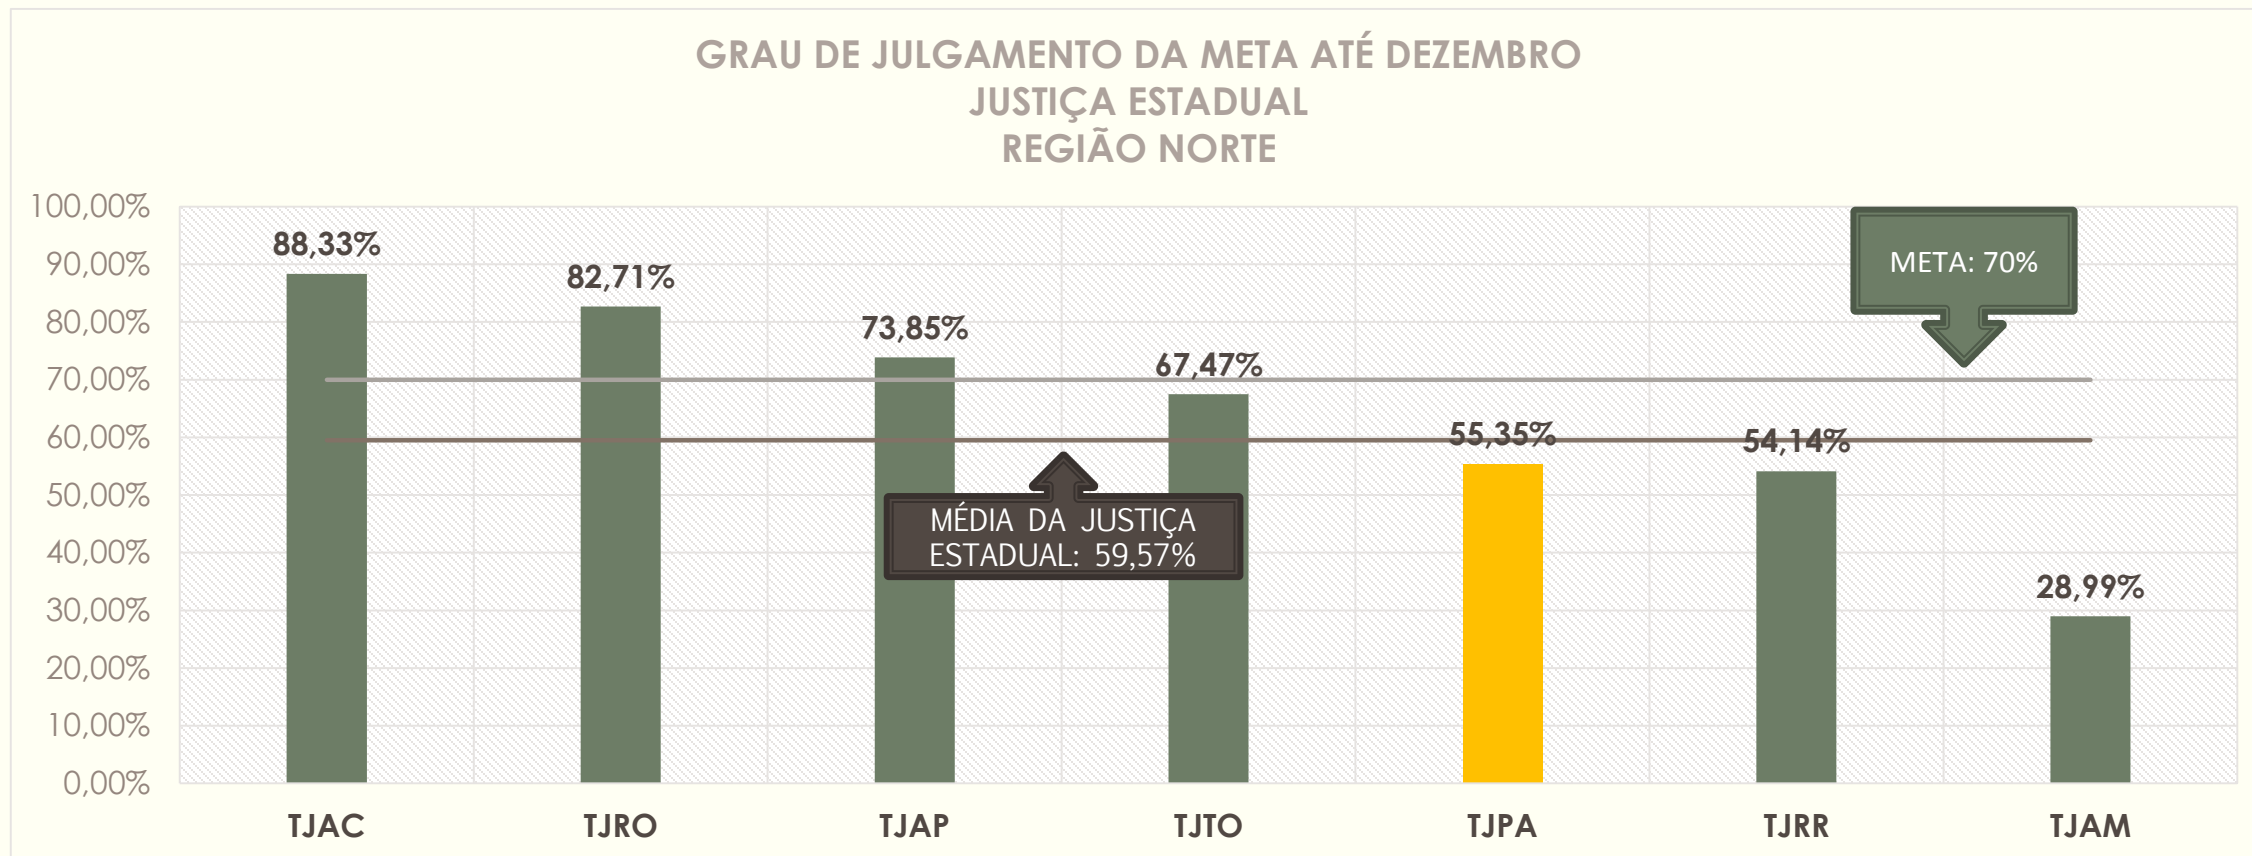

# METAS NACIONAIS 2015

META 4 – IMPROBIDADE ADMINISTRATIVA  
JUSTIÇA ESTADUAL (TODO O BRASIL)

# META 4 – DEZEMBRO DE 2015

## JUSTIÇA ESTADUAL

## JUSTIÇA ESTADUAL

TOTAL DO ACERVO: 89.591 AÇÕES DE IMPROBIDADE E CRIMES CONTRA A ADMINISTRAÇÃO PÚBLICA  
ACERVO DO TJPA: 2.988