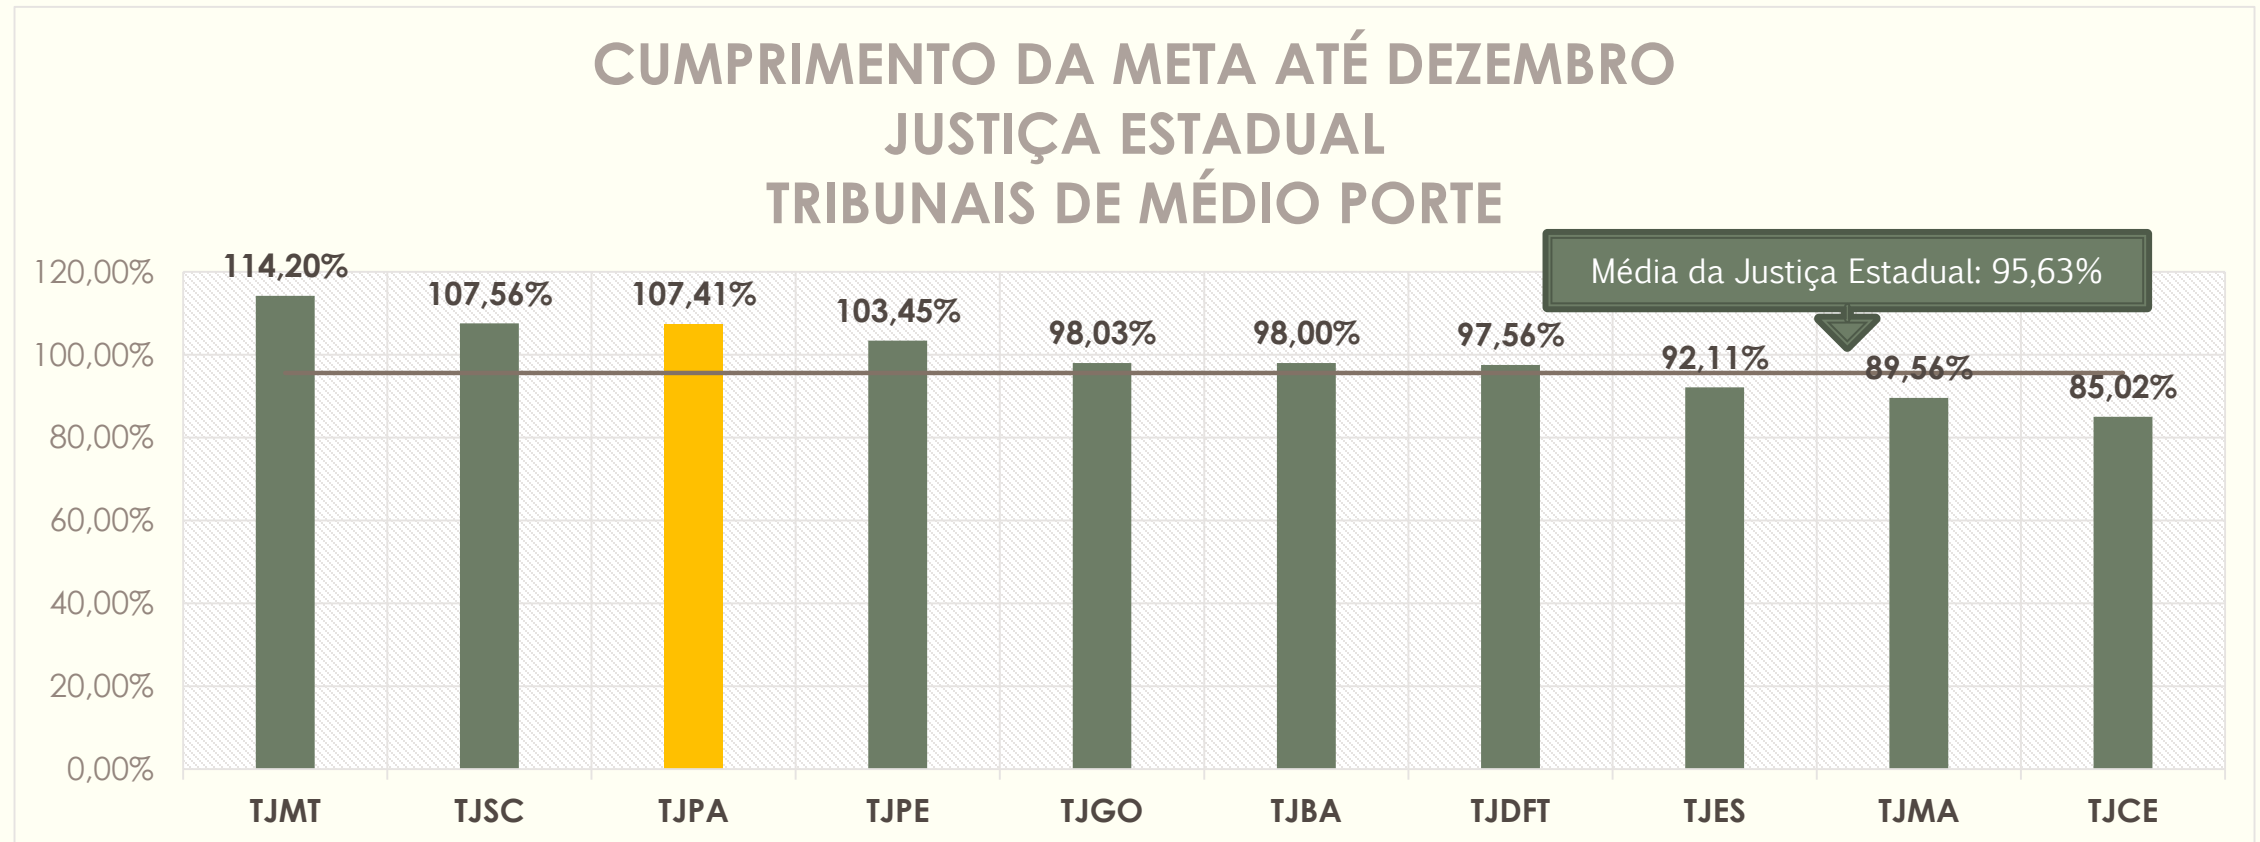

META 1 – DEZEMBRO DE 2015

JUSTIÇA ESTADUAL