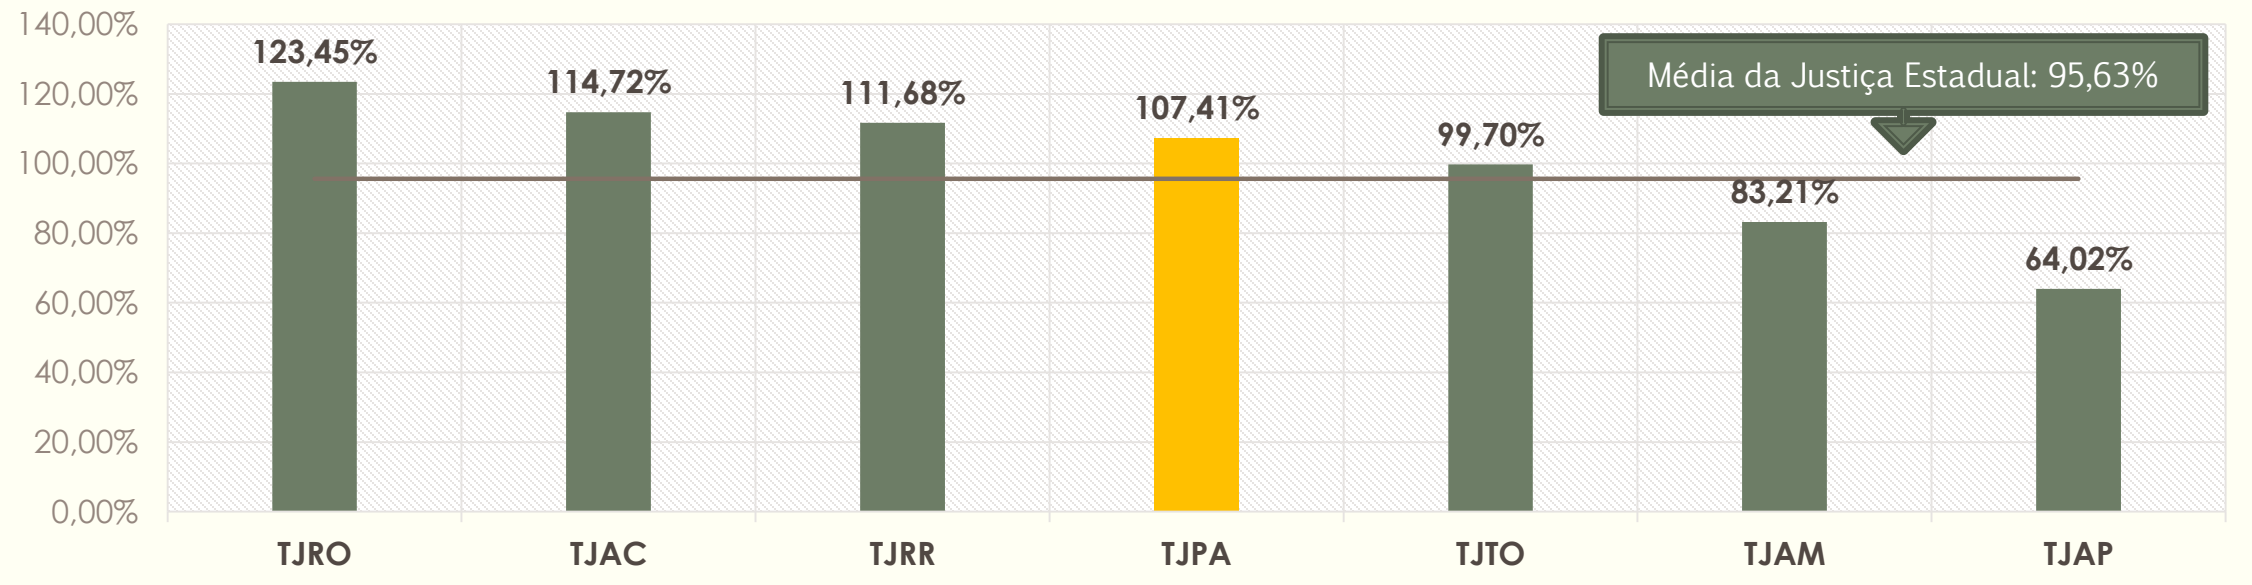

META 1 – DEZEMBRO DE 2015

JUSTIÇA ESTADUAL

CUMPRIMENTO DA META ATÉ DEZEMBRO JUSTIÇA ESTADUAL REGIÃO NORTE