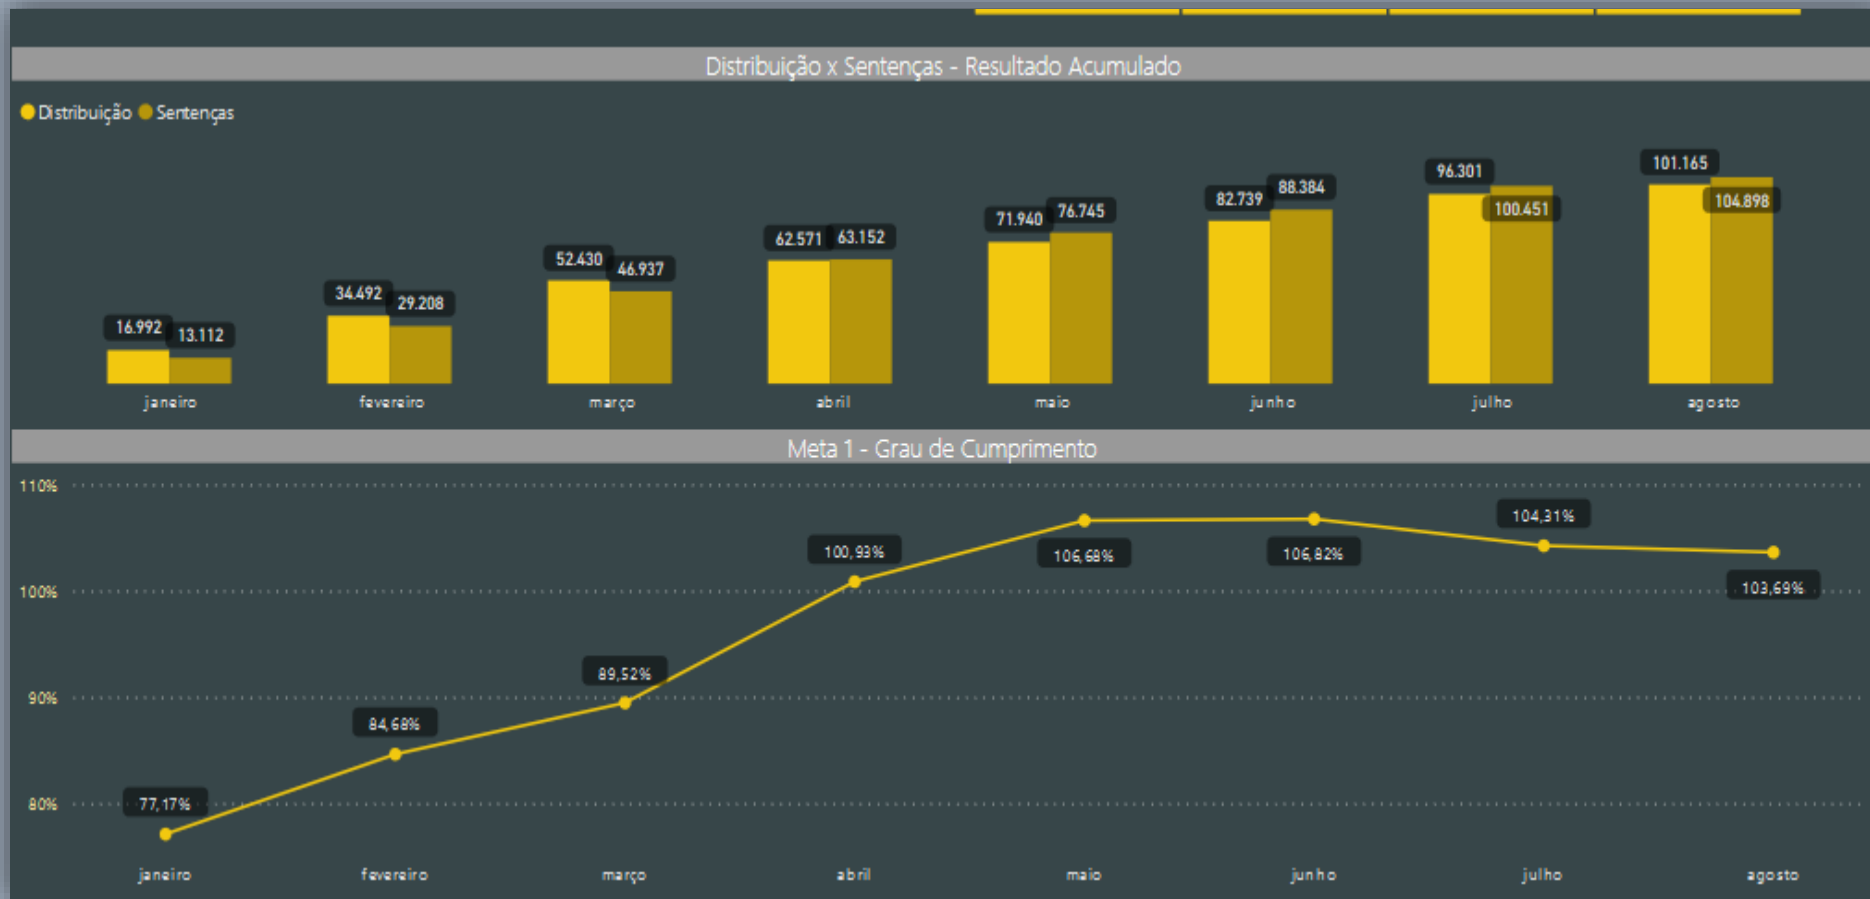

Metas atualizadas!

As outras metas estabelecidas pelo CNJ para o ano de 2022 estão sendo processadas pela equipe de TI e serão publicadas nesse espaço assim que estiverem disponíveis.

Veja aqui as regras de 2022 constantes no [GLOSSÁRIO DE METAS DO CNJ](#)

★ Info 1º Grau

Detalhe da Movimentação

A Unidade Judiciária deve selecionar a sua unidade, para posterior análise dos resultados e variáveis.

Selecionada a Unidade, o Painel mostra o resumo dos resultados por Meta.

O Painel possui opções de detalhamento, que demonstram a evolução dos resultados por meta.

O botão “Detalhes da Movimentação” disponibiliza a lista de processos considerados por variável.

A Meta deve ser selecionada

Processos
Processo

Glossário

CASOS NOVOS CÍVEIS

00000177820108140015

O conceito de cada variável surge assim que o mouse é colocado em cima dos valores.

Quando um valor qualquer é selecionado (clicado), a lista de processos considerados surge no lado direito da tela.