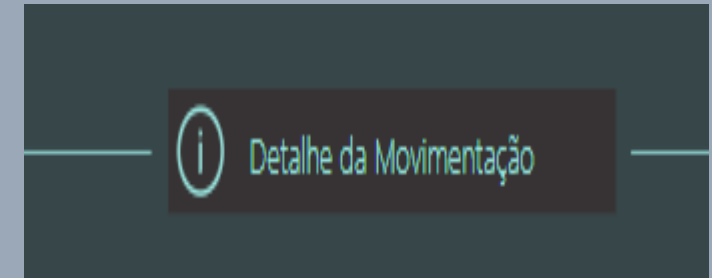

★ Info 1º Grau

Detalhe da Movimentação

A Unidade Judiciária deve selecionar a sua unidade, para posterior análise dos resultados e variáveis.

Selecionada a Unidade, o Painel mostra o resumo dos resultados por Meta.

O Painel possui opções de detalhamento, que demonstram a evolução dos resultados por meta.

O botão “Detalhes da Movimentação” disponibiliza a lista de processos considerados por variável.

A Meta deve ser selecionada