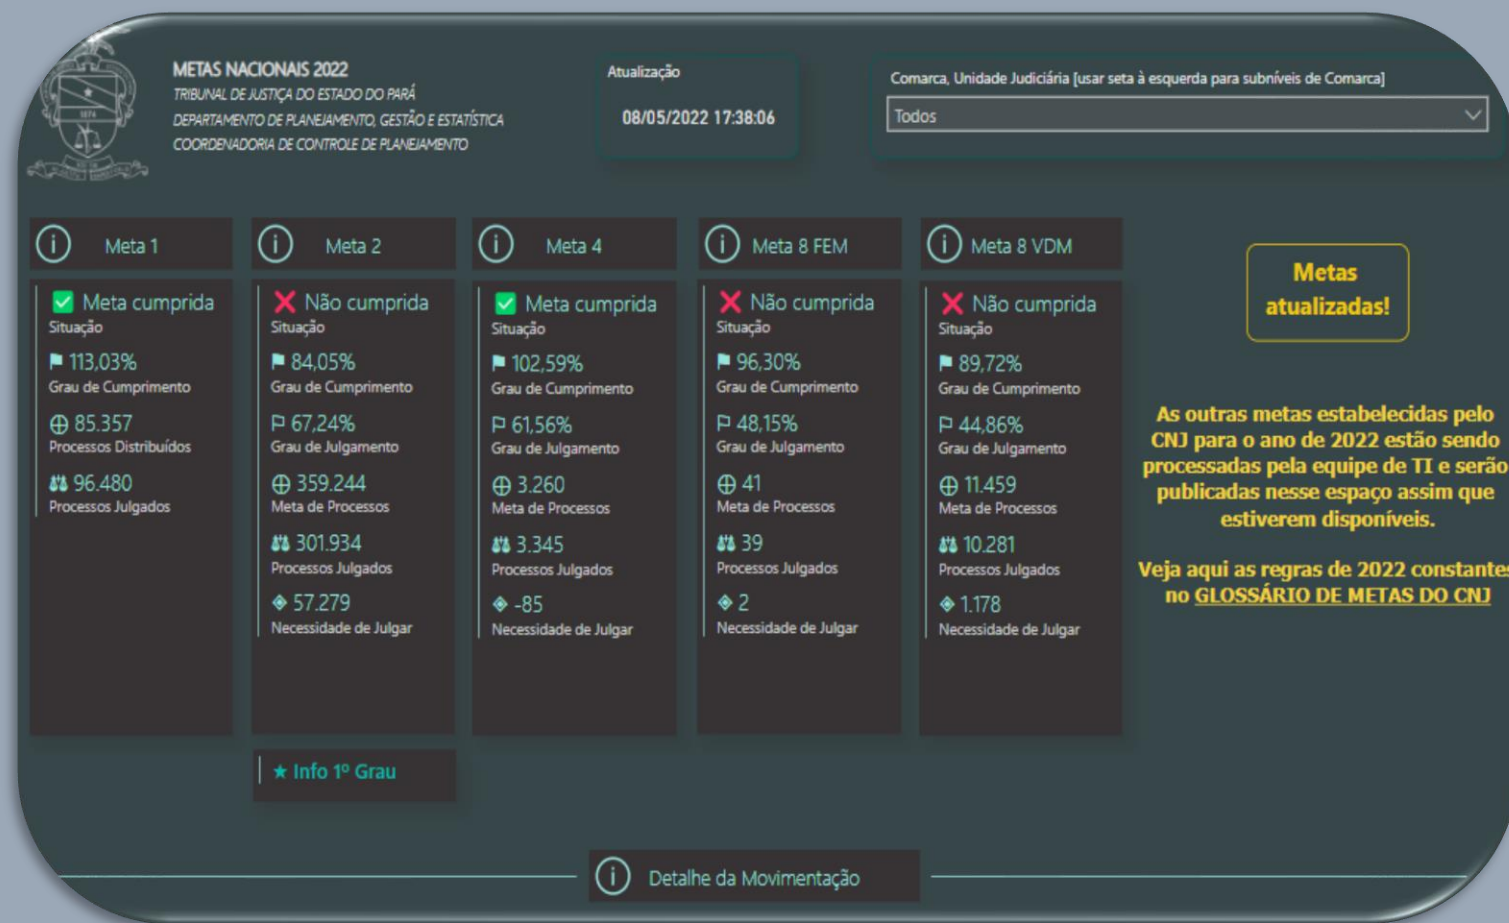

Painel das Metas Nacionais

DPGE

O Painel das Metas é uma ferramenta de gestão colocada à disposição das unidades judiciárias, com resultados e processos considerados.

Dúvidas e sugestões devem ser encaminhadas via email: ccp@tjpa.jus.br, ou telefones 3205-3856/3232.

O Painel de Metas está disponível no Portal das Metas.

Para acessá-lo, basta entrar no Portal Interno, clicando em Área do Magistrado.

METAS NACIONAIS 2022

TRIBUNAL DE JUSTIÇA DO ESTADO DO PARÁ

DEPARTAMENTO DE PLANEJAMENTO, GESTÃO E ESTATÍSTICA

COORDENADORIA DE CONTROLE DE PLANEJAMENTO

Atualização

08/05/2022 17:38:06

Comarca, Unidade Judiciária [usar seta à esquerda para subníveis de Comarca]

Todos

Meta 1	Meta 2	Meta 4	Meta 8 FEM	Meta 8 VDM
✓ Meta cumprida	✗ Não cumprida	✓ Meta cumprida	✗ Não cumprida	✗ Não cumprida
Situação	Situação	Situação	Situação	Situação
113,03%	84,05%	102,59%	96,30%	89,72%
Grau de Cumprimento	Grau de Cumprimento	Grau de Cumprimento	Grau de Cumprimento	Grau de Cumprimento
85.357	67,24%	61,56%	48,15%	44,86%
Processos Distribuídos	Grau de Julgamento	Grau de Julgamento	Grau de Julgamento	Grau de Julgamento
96.480	359.244	3.260	41	11.459
Processos Julgados	Meta de Processos	Meta de Processos	Meta de Processos	Meta de Processos
	301.934	3.345	39	10.281
	Processos Julgados	Processos Julgados	Processos Julgados	Processos Julgados
	57.279	-85	2	1.178
	Necessidade de Julgar	Necessidade de Julgar	Necessidade de Julgar	Necessidade de Julgar

Processos
Processo

Glossário

CASOS NOVOS CÍVEIS

00000177820108140015

O conceito de cada variável surge assim que o mouse é colocado em cima dos valores.

Quando um valor qualquer é selecionado (clicado), a lista de processos considerados surge no lado direito da tela.