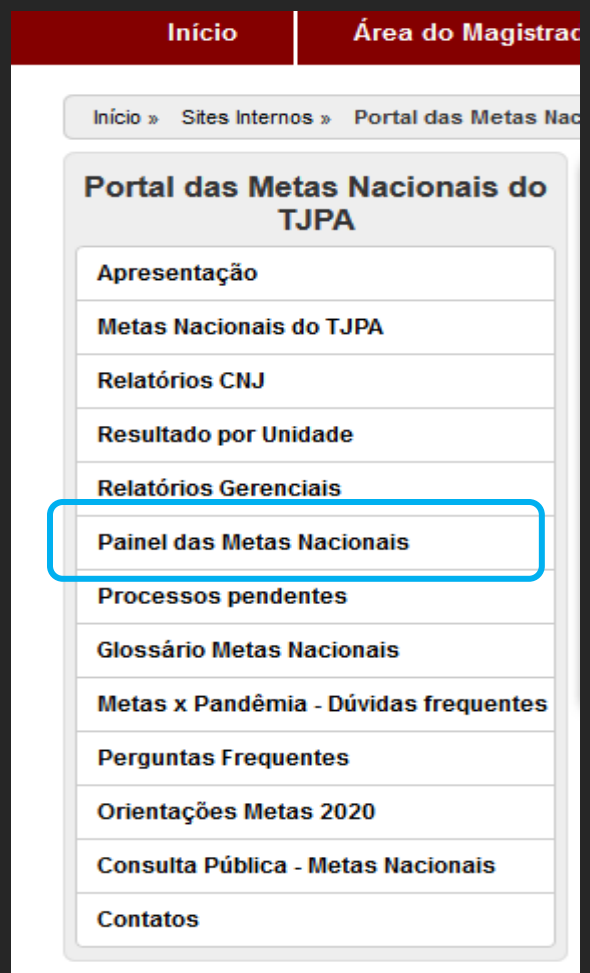

Painel das Metas Nacionais

DPGE

O Painel das Metas é uma ferramenta de gestão colocada à disposição das unidades judiciárias, com resultados e processos considerados.

Dúvidas e sugestões devem ser encaminhadas via email: ccp@tjpa.jus.br, ou telefones 3205-3856/3232.

O Painel de Metas está disponível no Portal das Metas.

Para acessá-lo, basta entrar no Portal Interno, clicando em Área do Magistrado.

METAS NACIONAIS 2022

TRIBUNAL DE JUSTIÇA DO ESTADO DO PARÁ

DEPARTAMENTO DE PLANEJAMENTO, GESTÃO E ESTATÍSTICA

COORDENADORIA DE CONTROLE DE PLANEJAMENTO

Atualização

08/05/2022 17:38:06

Comarca, Unidade Judiciária [usar seta à esquerda para subníveis de Comarca]

Todos

Meta 1	Meta 2	Meta 4	Meta 8 FEM	Meta 8 VDM
✓ Meta cumprida	✗ Não cumprida	✓ Meta cumprida	✗ Não cumprida	✗ Não cumprida
Situação	Situação	Situação	Situação	Situação
113,03%	84,05%	102,59%	96,30%	89,72%
Grau de Cumprimento	Grau de Cumprimento	Grau de Cumprimento	Grau de Cumprimento	Grau de Cumprimento
85.357	67,24%	61,56%	48,15%	44,86%
Processos Distribuídos	Grau de Julgamento	Grau de Julgamento	Grau de Julgamento	Grau de Julgamento
96.480	359.244	3.260	41	11.459
Processos Julgados	Meta de Processos	Meta de Processos	Meta de Processos	Meta de Processos
	301.934	3.345	39	10.281
	Processos Julgados	Processos Julgados	Processos Julgados	Processos Julgados
	57.279	-85	2	1.178
	Necessidade de Julgar	Necessidade de Julgar	Necessidade de Julgar	Necessidade de Julgar