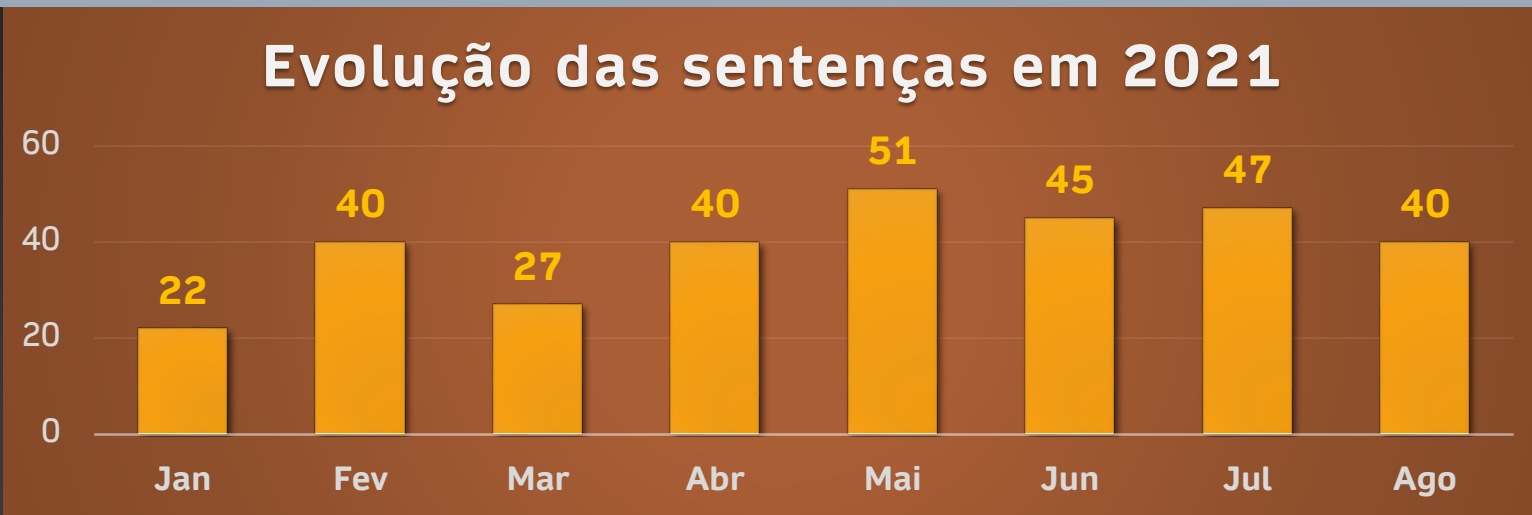

Meta 6 de 2021

RESULTADO ATÉ AGOSTO

*Ações coletivas distribuídas até
2017 no 1º Grau, e 2019 no 2º
grau.*

META 6 DE 2021

1º GRAU

Com o julgamento de 40 ações coletivas no mês de agosto, esse segmento cumpriu integralmente a Meta 6 de 2021.

META 6 DE 2021

2º GRAU

Esse segmento também cumpriu integralmente a Meta 6 de 2021, no mês de agosto.