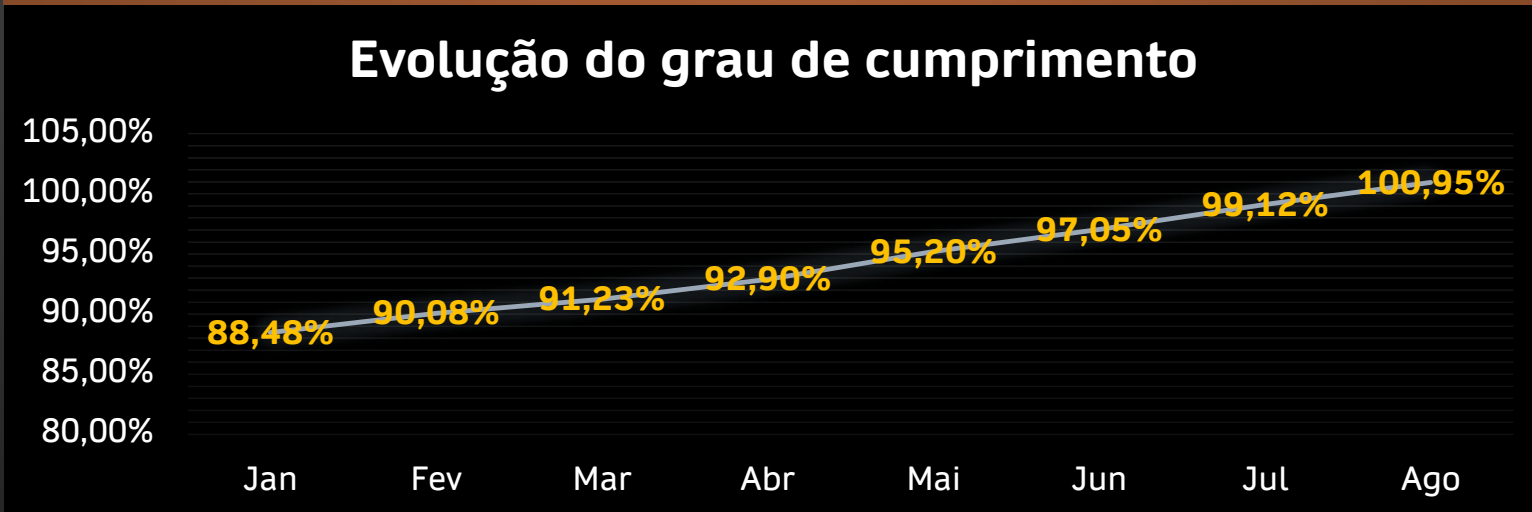

Meta 6 de 2021

RESULTADO ATÉ AGOSTO

*Ações coletivas distribuídas até
2017 no 1º Grau, e 2019 no 2º
grau.*

META 6 DE 2021

1º GRAU

Com o julgamento de 40 ações coletivas no mês de agosto, esse segmento cumpriu integralmente a Meta 6 de 2021.

META 6 DE 2021

2º GRAU

Esse segmento também cumpriu integralmente a Meta 6 de 2021, no mês de agosto.