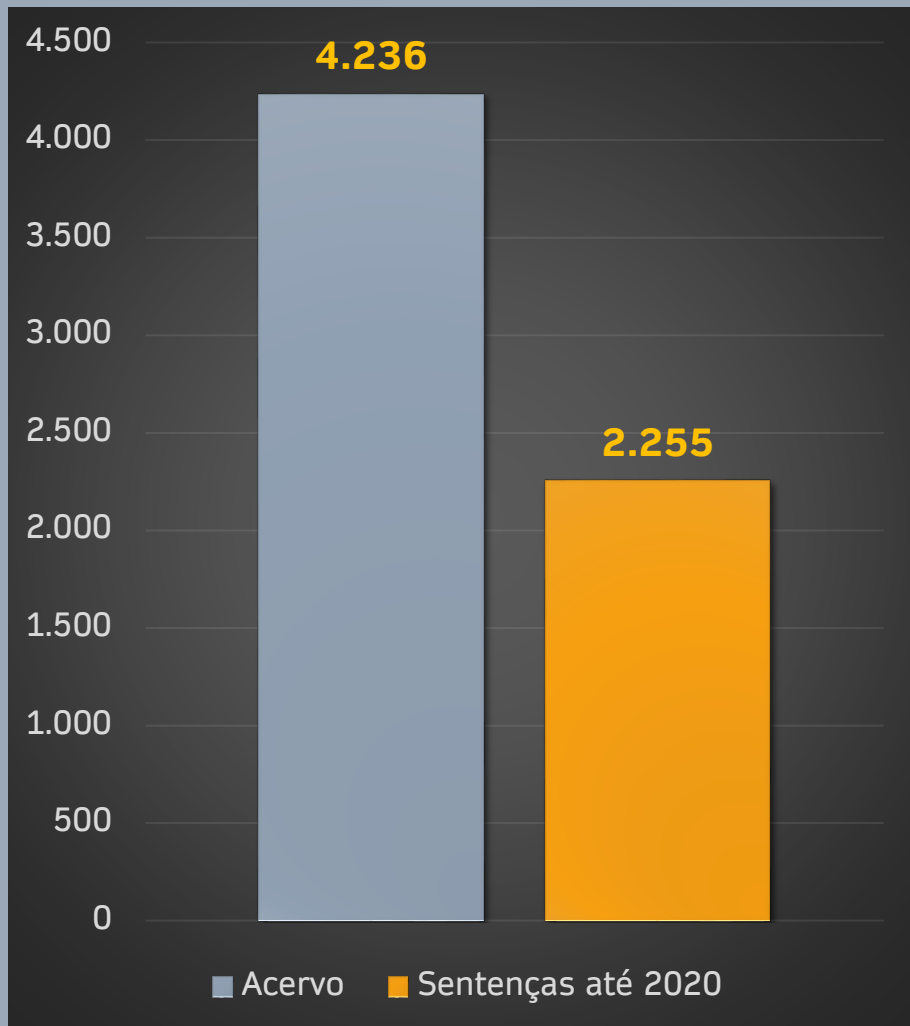

Meta 6 de 2021

RESULTADO ATÉ AGOSTO

*Ações coletivas distribuídas até
2017 no 1º Grau, e 2019 no 2º
grau.*

META 6 DE 2021

1º GRAU

Com o julgamento de 40 ações coletivas no mês de agosto, esse segmento cumpriu integralmente a Meta 6 de 2021.

META 6 DE 2021

2º GRAU

Esse segmento também cumpriu integralmente a Meta 6 de 2021, no mês de agosto.